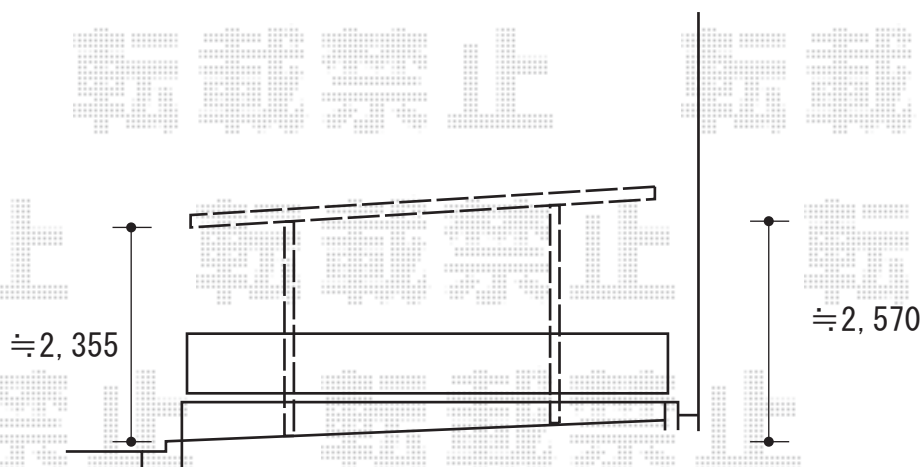

# カーポート 施工概略図

エフルージュ ツイン50 積雪～50cm対応

幅= 5,420mm

奥行= 5,413mm

色： プラチナステン

屋根材： 熱線遮断ポリカーボネート（アースブルーマット調）

柱仕様： ハイライフ柱仕様（有効高 約2,300mm）

2016-6-343979