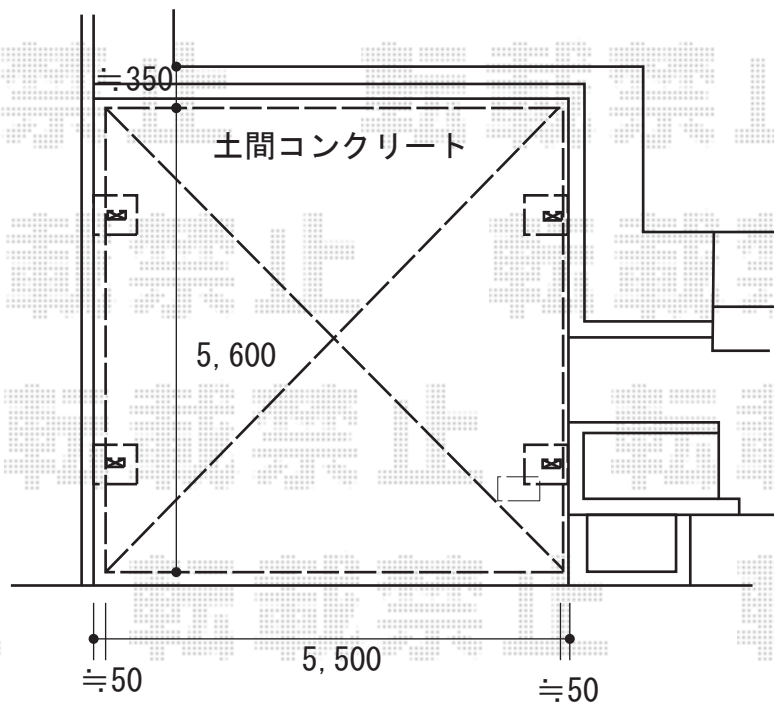

# カーポート 施工概略図

エフルージュ ツイン50 積雪～50cm対応

幅= 5,420mm

奥行= 5,413mm

色： プラチナステン

屋根材： 熱線遮断ポリカーボネート（アースブルーマット調）

柱仕様： ハイライフ柱仕様（有効高 約2,300mm）

2016-6-343979