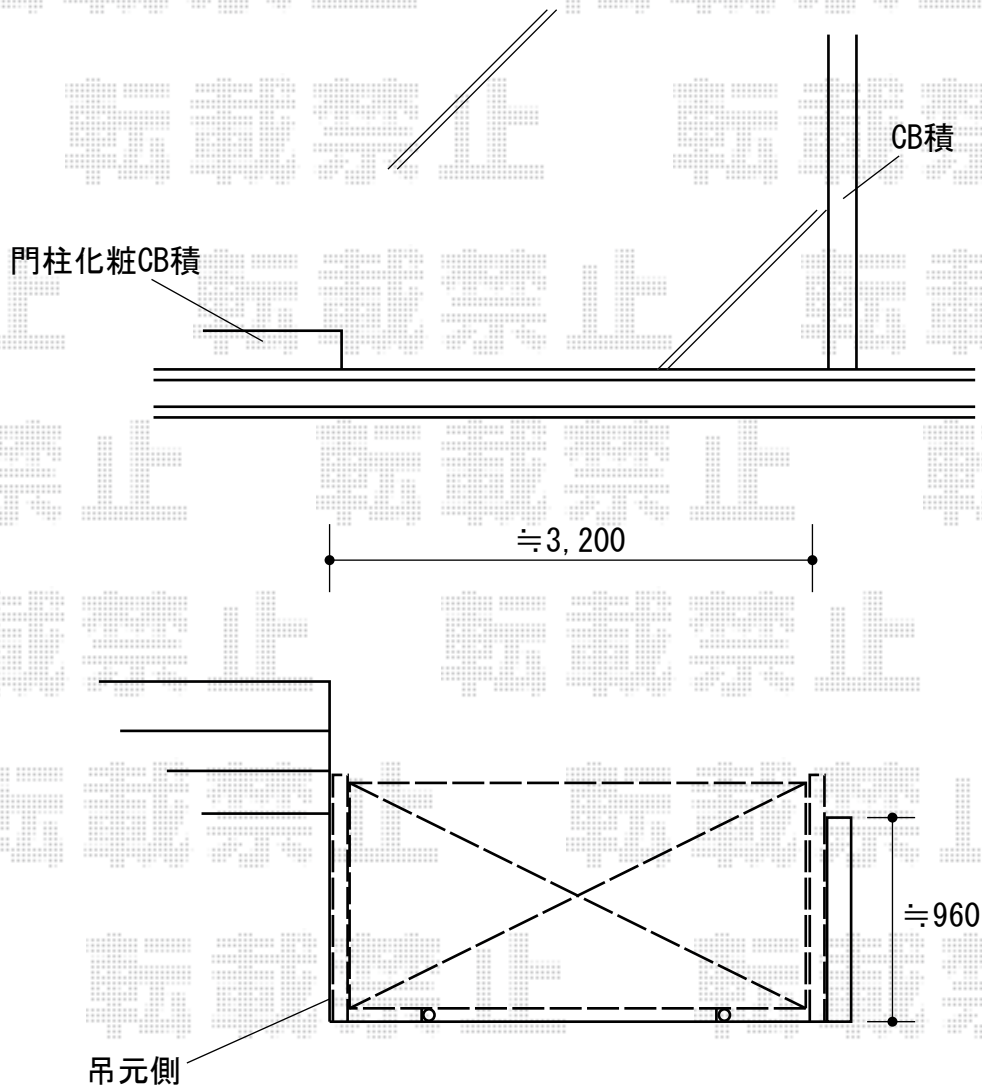

# カーゲート 施工概略図

トリップゲート ペットガード型 ノンレール 33S  
開口幅= 3,255mm  
全幅= 3,355mm  
たたみ幅= 640mm  
高さ= 1,200mm  
色：ブラック  
キャスター数：2箇所  
落棒数：2本

|               |     |    |
|---------------|-----|----|
| 2016-6-344832 | 担当者 | 新西 |
|---------------|-----|----|