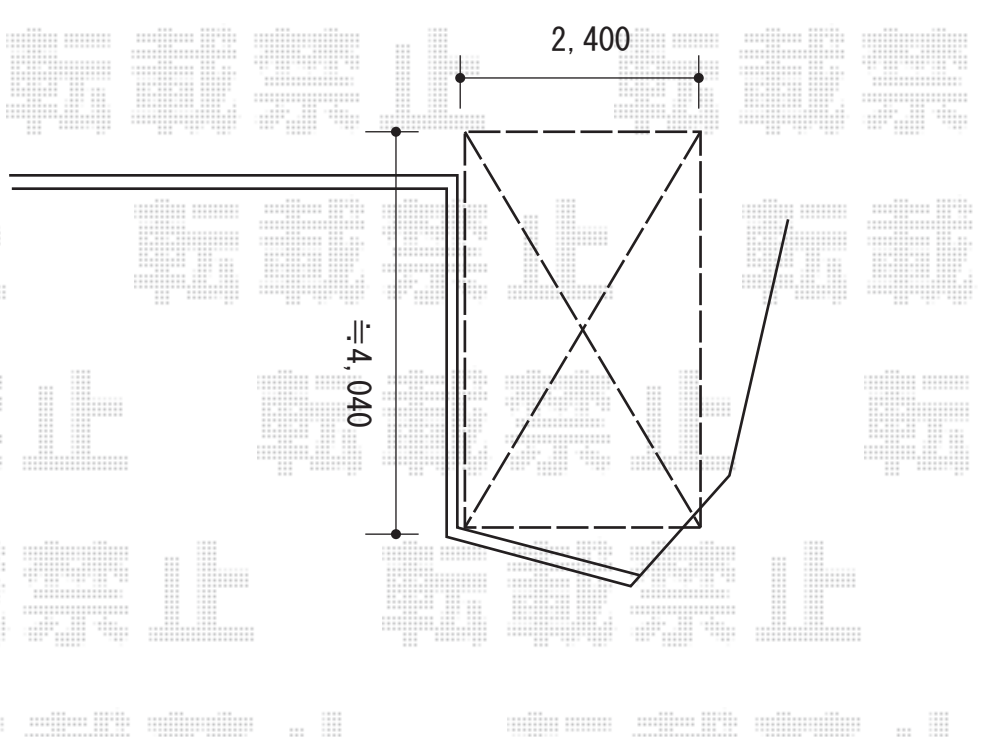

# カーポート 施工概略図

Value Select プレシオスポート 積雪~20cm対応

幅= 2,400mm

奥行= 5,052mm

色： ノーブルステン

屋根材： ポリカーボネート（ガラスマット）

柱仕様： 標準柱仕様（有効高 約1,800mm）

YKK AP エルボ【AHY KA1-1】×2セット

色： プラチナステン

2016-6-344957

担当者

酒井