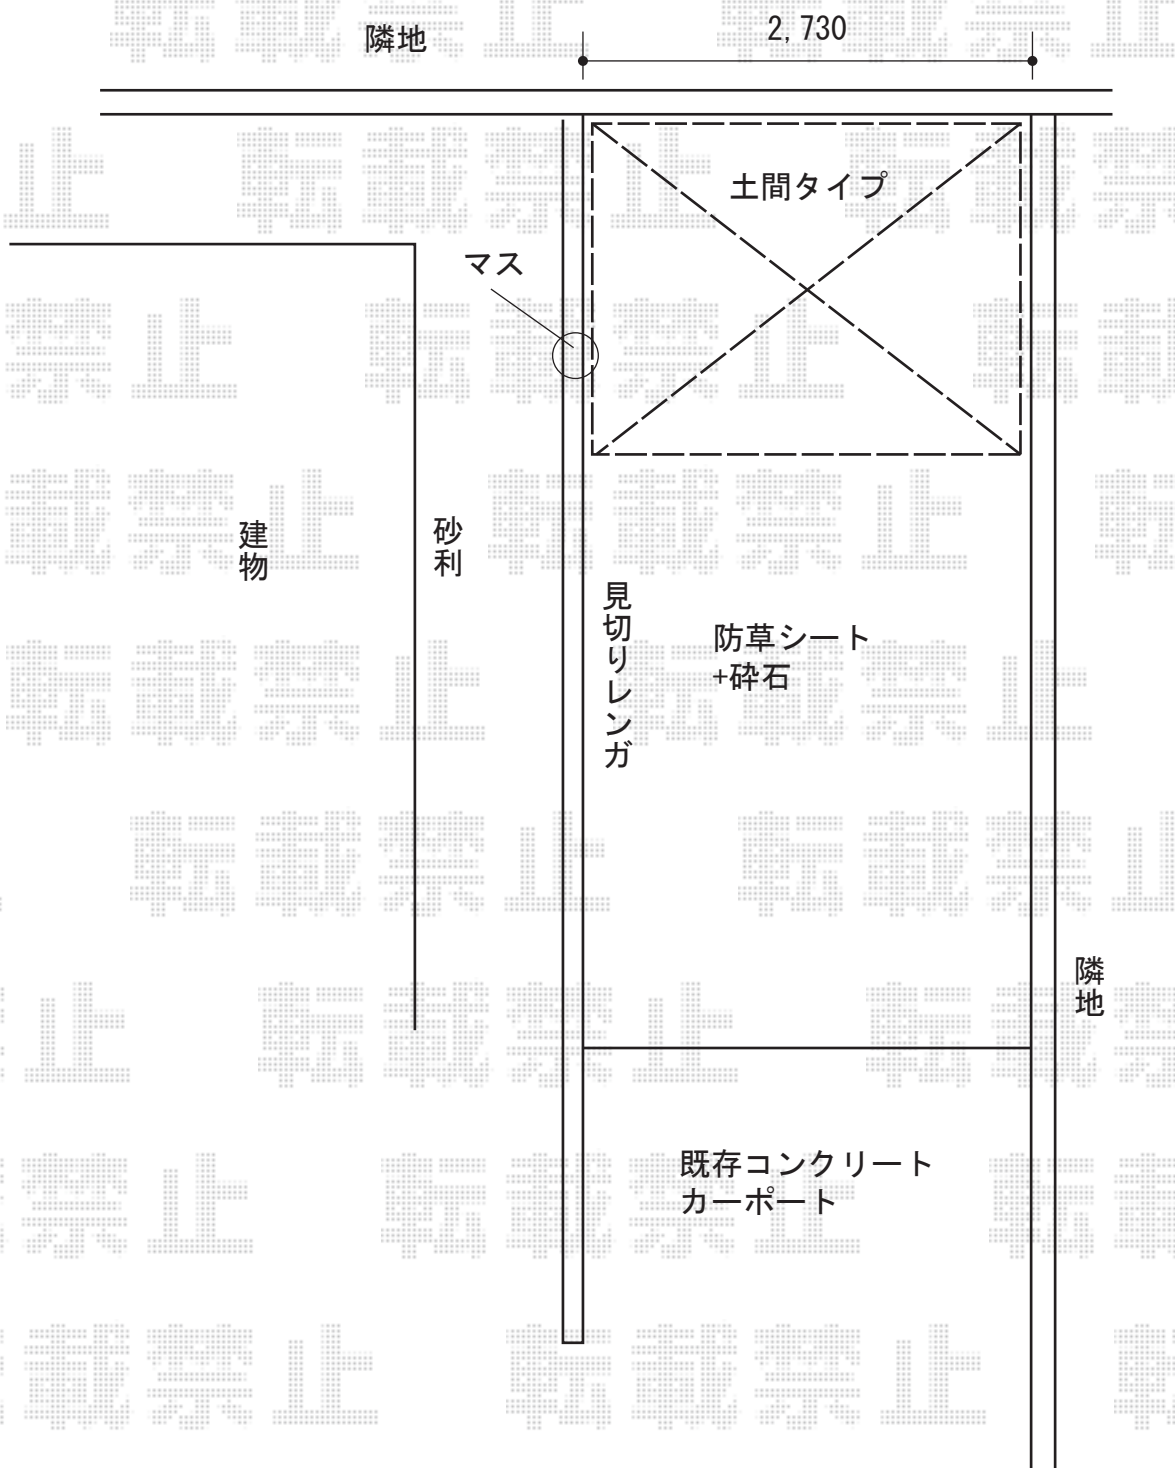

# 物置 施工概略図

イナバ物置 ドマール 土間タイプ 一般型 (FXN-60HD)  
間口= 2,630mm  
奥行= 2,210mm  
高さ= 2,375mm  
色: スノーグレー  
屋根タイプ: 標準型  
耐荷重タイプ: 一般型  
数量: 1台

2016-6-345535

担当者

栢田