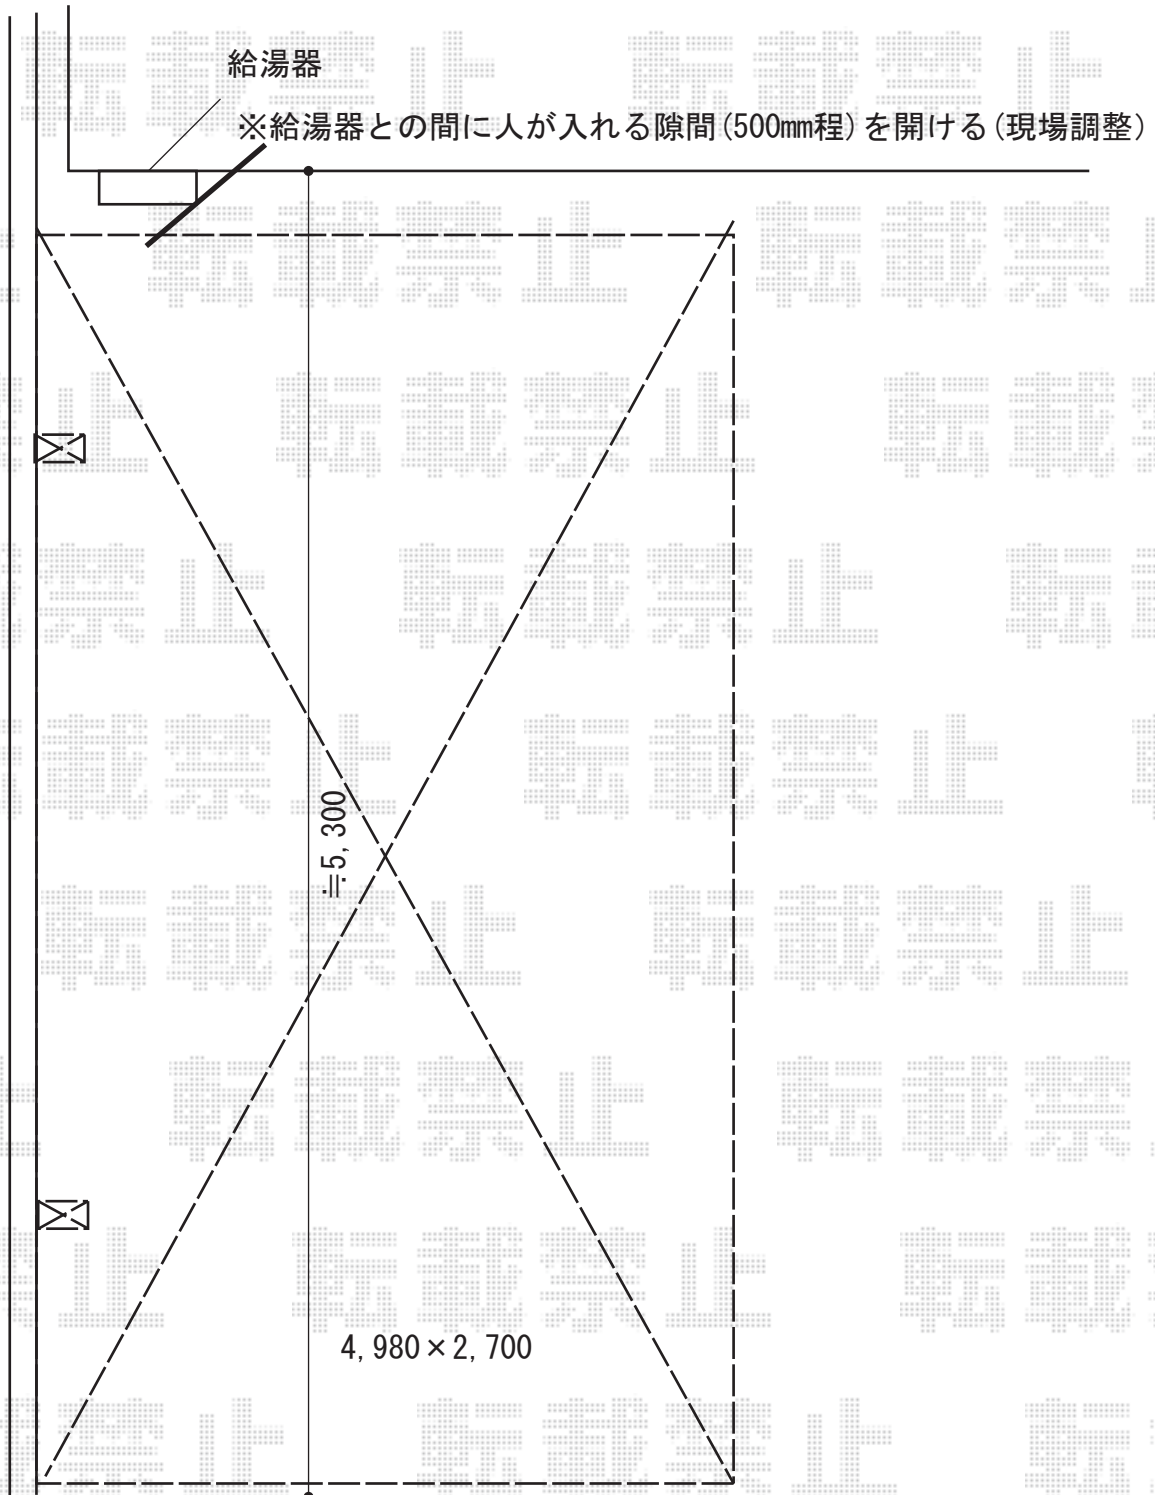

カーポート工事 施工概略図

LIXIL ネスカR (ラウンドスタイル) 積雪~20cm対応
幅= 2,701mm
奥行= 4,980mm
色: シャイングレー
屋根材: ガリレポリカ (クリアマット・すりガラス調)
柱仕様: 標準柱仕様 (有効高 約2,200mm)

2016-6-345961

担当者

伊野