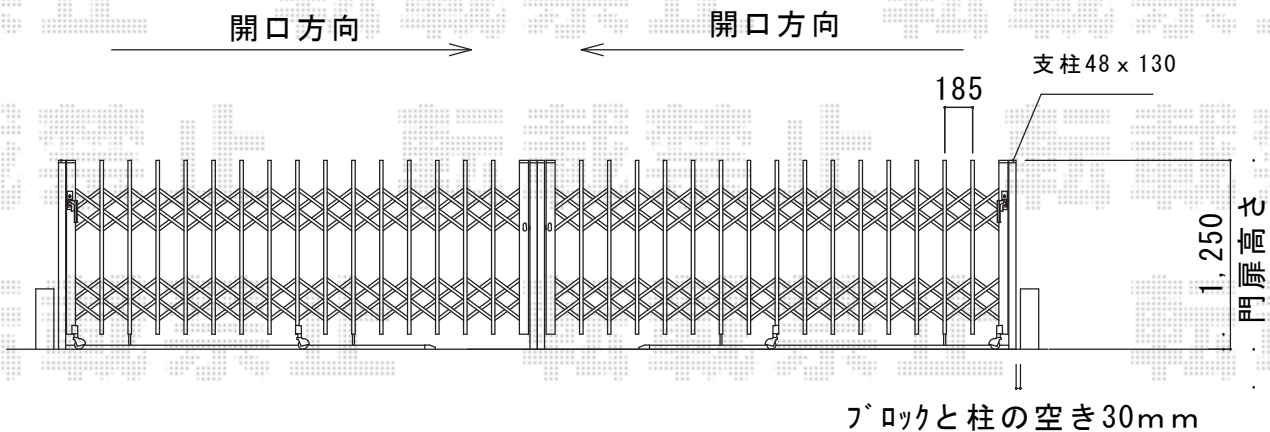

# カーゲート 施工概略図

LIXIL (TOEX) <提案> 【01】 アルシャインII MW型 Aタイプ センターレール 片開き 320S  
 開口幅= 3,052mm  
 全幅= 3,168mm  
 たたみ幅= 551mm  
 高さ= 1,250mm  
 色: シャイングレー  
 キャスター数: 2箇所  
 落棒数: 2本  
 オプション: 柱固定アンカー×2・アンカー固定接着剤×1

LIXIL (TOEX) <提案> 【02】 アルシャインII MW型 Aタイプ センターレール 片開き 320S  
 開口幅= 3,052mm  
 全幅= 3,168mm  
 たたみ幅= 551mm  
 高さ= 1,250mm  
 色: シャイングレー  
 キャスター数: 2箇所  
 落棒数: 2本  
 オプション: 柱固定アンカー×2・アンカー固定接着剤×1

左右で 25mm 程度の勾配があります。