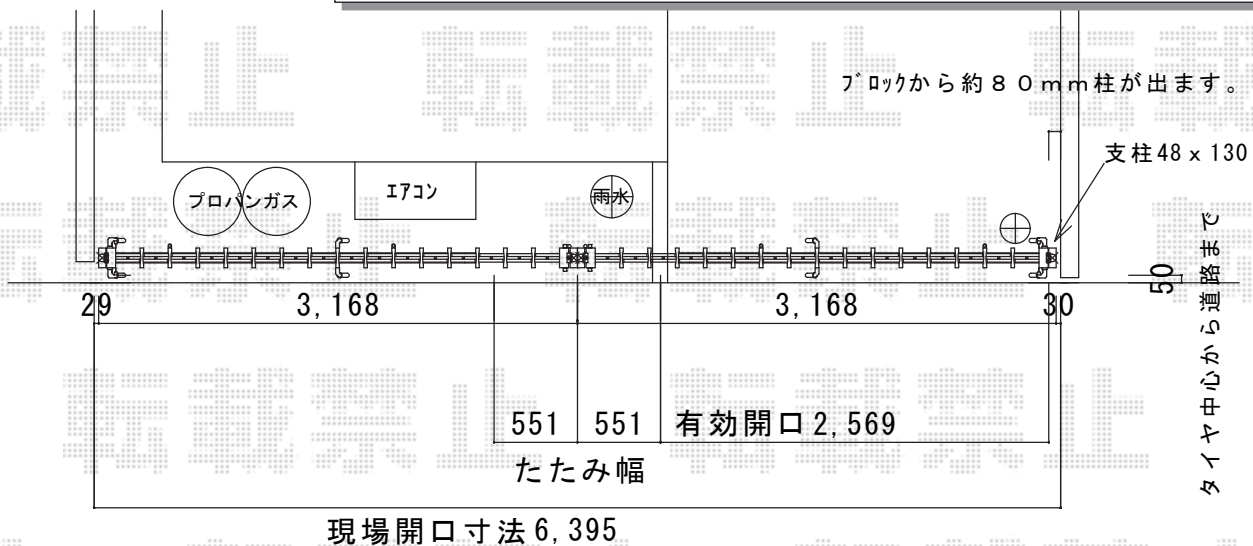

# カーゲート 施工概略図

LIXIL (TOEX) <提案> 【01】 アルシャインII MW型 Aタイプ センターレール 片開き 320S  
 開口幅= 3,052mm  
 全幅= 3,168mm  
 たたみ幅= 551mm  
 高さ= 1,250mm  
 色: シャイングレー  
 キャスター数: 2箇所  
 落棒数: 2本  
 オプション: 柱固定アンカー×2・アンカー固定接着剤×1

LIXIL (TOEX) <提案> 【02】 アルシャインII MW型 Aタイプ センターレール 片開き 320S  
 開口幅= 3,052mm  
 全幅= 3,168mm  
 たたみ幅= 551mm  
 高さ= 1,250mm  
 色: シャイングレー  
 キャスター数: 2箇所  
 落棒数: 2本  
 オプション: 柱固定アンカー×2・アンカー固定接着剤×1

左右で 25mm 程度の勾配があります。

2016-6-346051

担当者

新西