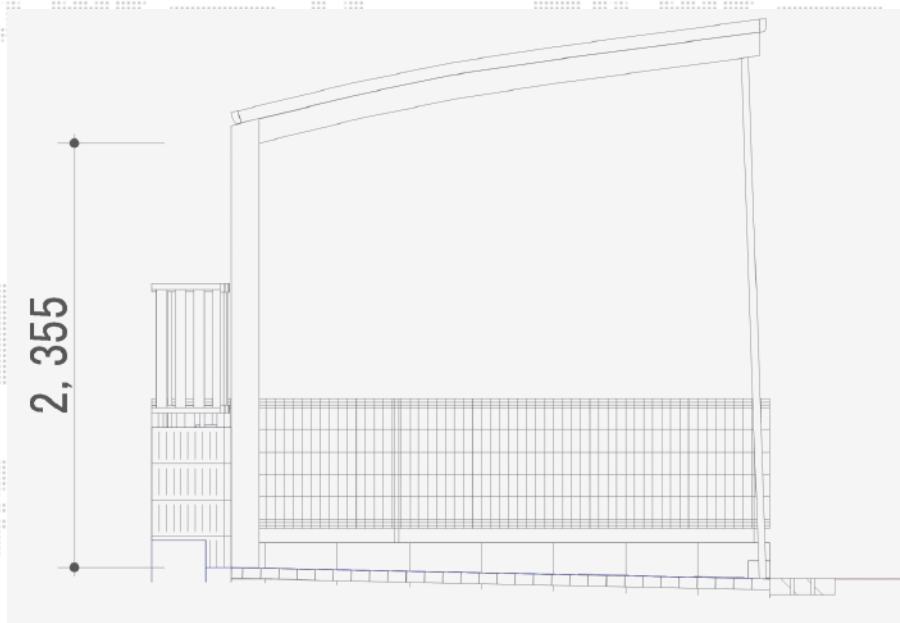

カーポート 施工概略図

YKK AP レイナポートグラン 延長 積雪～20cm対応

幅= 3,000mm

奥行= 7,200mm

色： プラチナステン

屋根材： 熱線遮断ポリカーボネート(クリアマット)

柱仕様： ハイルフ柱仕様 (有効高 約2,350mm)

YKK AP レイナポートグラン 延長 着脱式サポート ハイロング用 2本入り×1セット/1本入り1セット

色： プラチナステン

2016-6-346088

担当者

伊野

エクスショップ

現場状況や作図制限により概略図の内容と多少の違いが生じることがございます。
施工時は、現場優先とさせて頂きたく思いますので、お立会い頂き、最終のご指示のほど、何卒、宜しくお願い致します。
全ての著作権はエクスショップに帰属します。当社とのお取引目的以外の使用・複製・転載は如何なる場合も禁止しております。