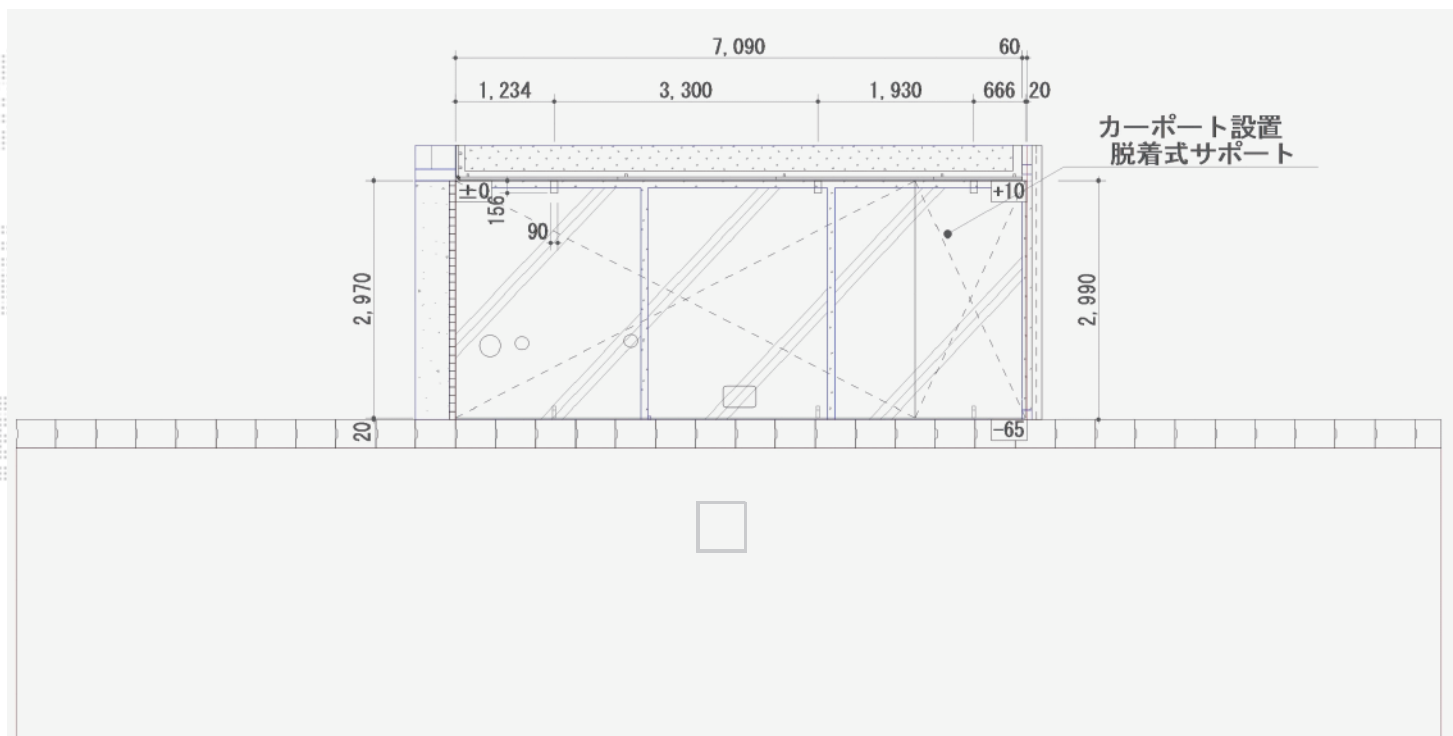

カーポート 施工概略図

YKK AP レイナポートグラン 延長 積雪～20cm対応

幅= 3,000mm

奥行= 7,200mm

色： プラチナステン

屋根材： 熱線遮断ポリカーボネート(クリアマット)

柱仕様： ハイルフ柱仕様 (有効高 約2,350mm)

YKK AP レイナポートグラン 延長 着脱式サポート ハイロング用 2本入り×1セット/1本入り1セット

色： プラチナステン

2016-6-346088

担当者

伊野

エクスショップ

現場状況や作図制限により概略図の内容と多少の違いが生じることがございます。
施工時は、現場優先とさせて頂きたく思いますので、お立会い頂き、最終のご指示のほど、何卒、宜しくお願い致します。
全ての著作権はエクスショップに帰属します。当社とのお取引目的以外の使用・複製・転載は如何なる場合も禁止しております。