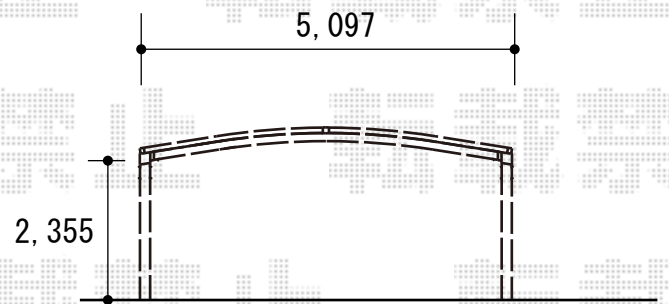

カーポート 施工概略図

YKK AP レイナツインポートグラン 積雪~20cm対応
幅= 5,097mm
奥行= 5,052mm
色： プラチナステン
屋根材： 熱線遮断ポリカーボネート（アースブルーマット調）
柱仕様： ハイルフ柱仕様（有効高 約2,350mm）

2016-6-346104

担当者

酒井