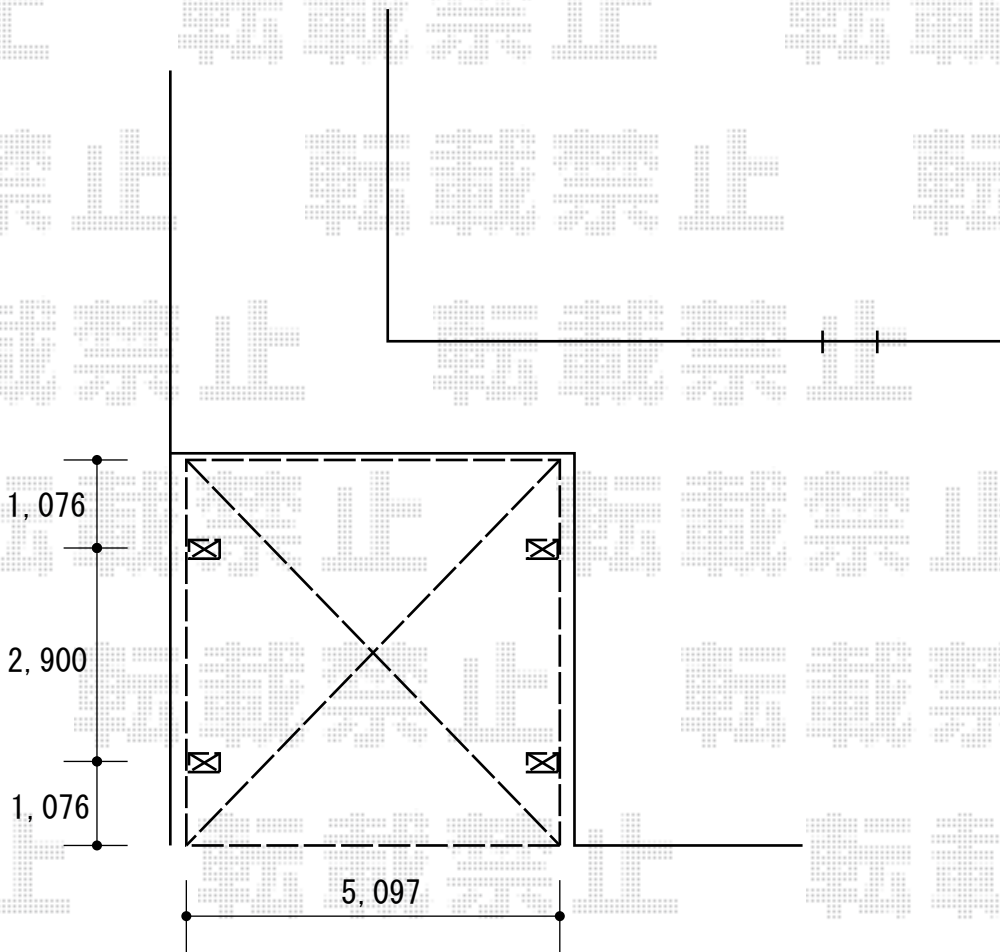

カーポート 施工概略図

YKK AP レイナツインポートグラン 積雪~20cm対応
幅= 5,097mm
奥行= 5,052mm
色： プラチナステン
屋根材： 熱線遮断ポリカーボネート（アースブルーマット調）
柱仕様： ハイルフ柱仕様（有効高 約2,350mm）

2016-6-346104

担当者

酒井