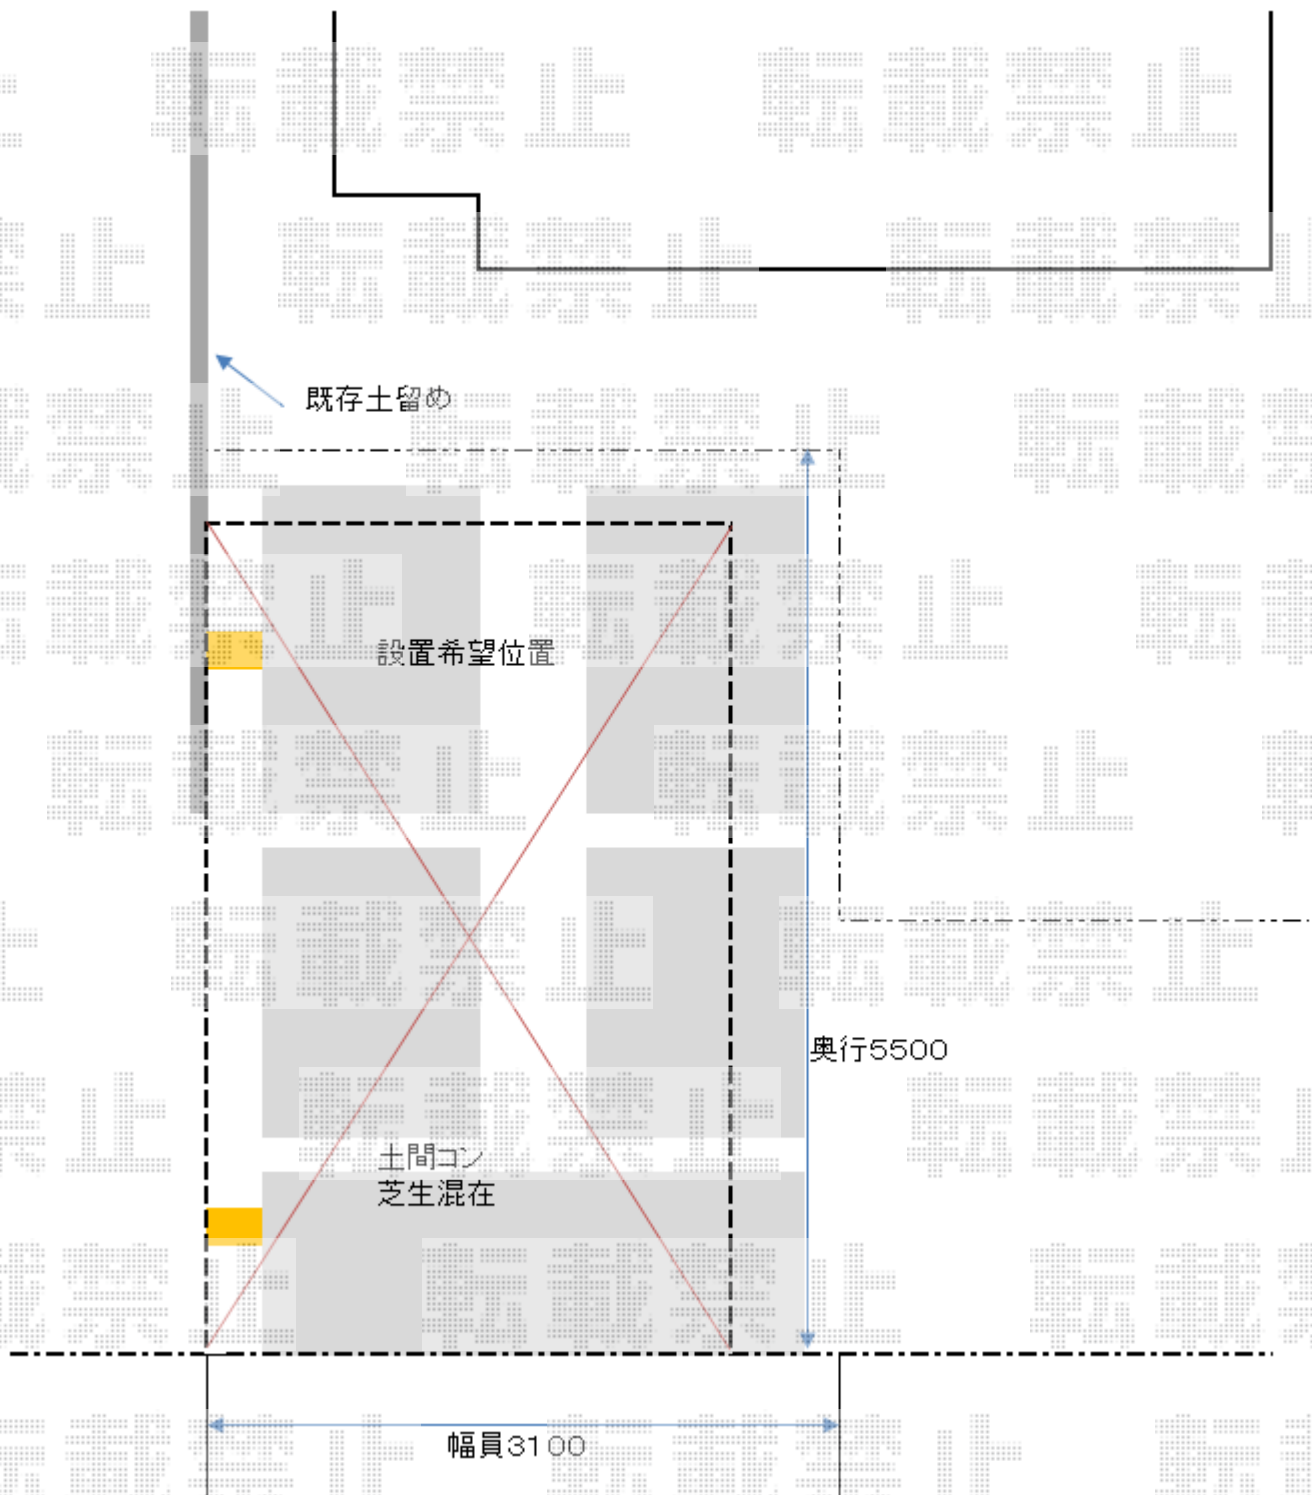

カーポート 施工概略図

Value Select プレシオスポート 積雪～20cm対応  
幅= 2,700mm  
奥行= 5,052mm  
色： グレースブラウン  
屋根材：ポリカーボネート（ガラスマット）  
柱仕様： ハイルフ柱仕様（有効高 約2,250mm）

2016-7-346278

担当者

伊野