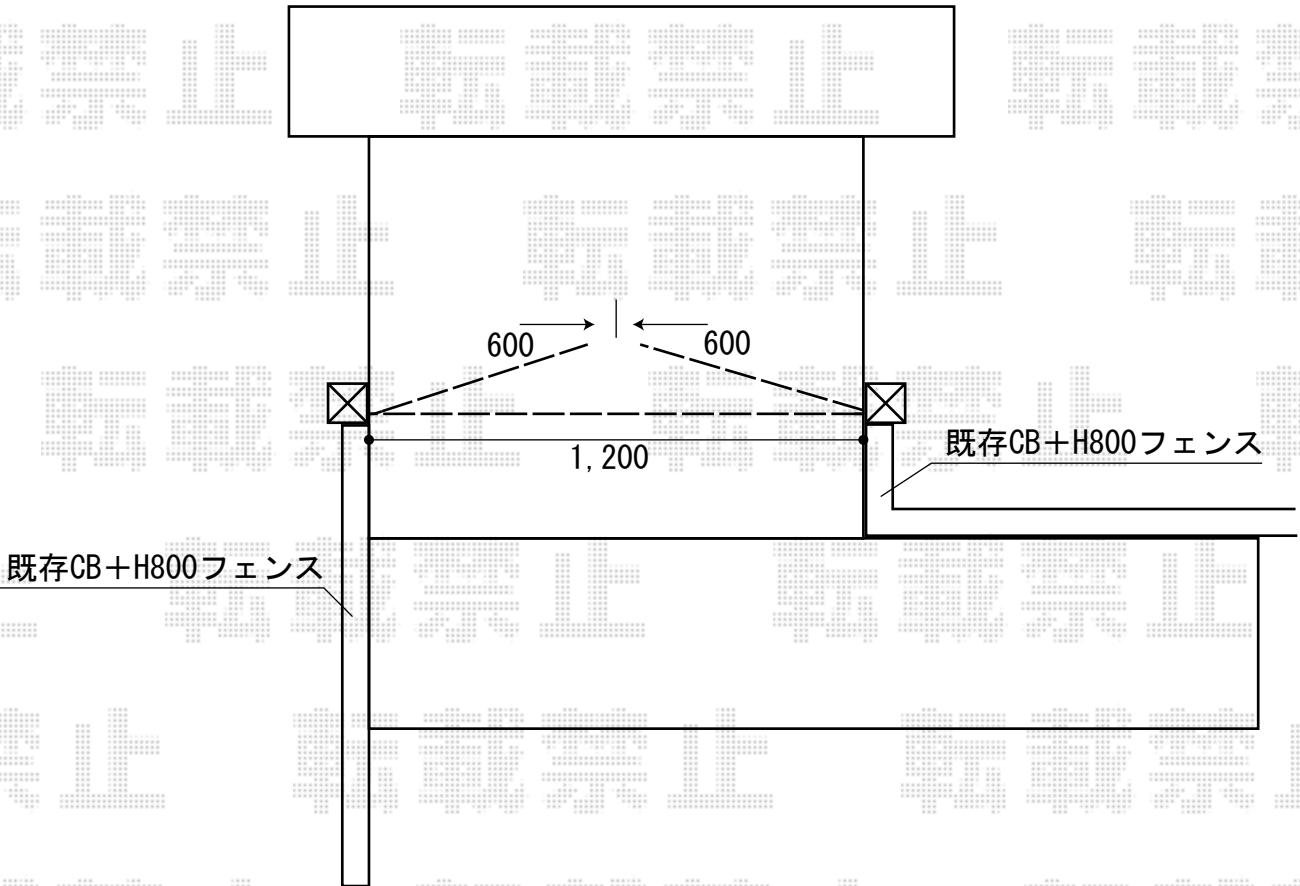

エクステリア 施工概略図

YKK AP レスティン門扉 11型 両開き 門柱使用  
扉幅 = 600+600mm  
扉高 = 1,000mm  
色 : ブラウン  
錠 : ハンドル錠E11型  
開き : 内開き

2016-7-346312

担当者

新西