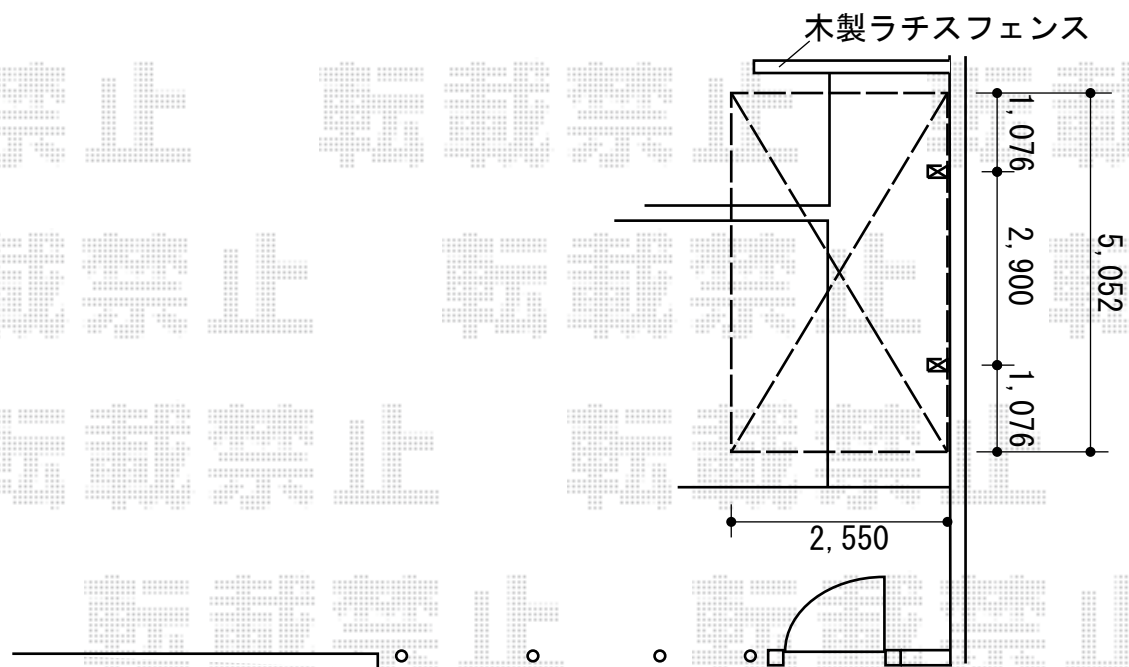

カーポート 施工概略図

YKK AP レイナポートグラン 積雪～20cm対応

幅= 2,550mm

奥行= 5,052mm

色： プラチナステン

屋根材： 熱線遮断ポリカーボネート（クリアマット/すりガラス調）

柱仕様： ハイルーフ柱仕様（有効高 約2,355mm）

2016-7-346363