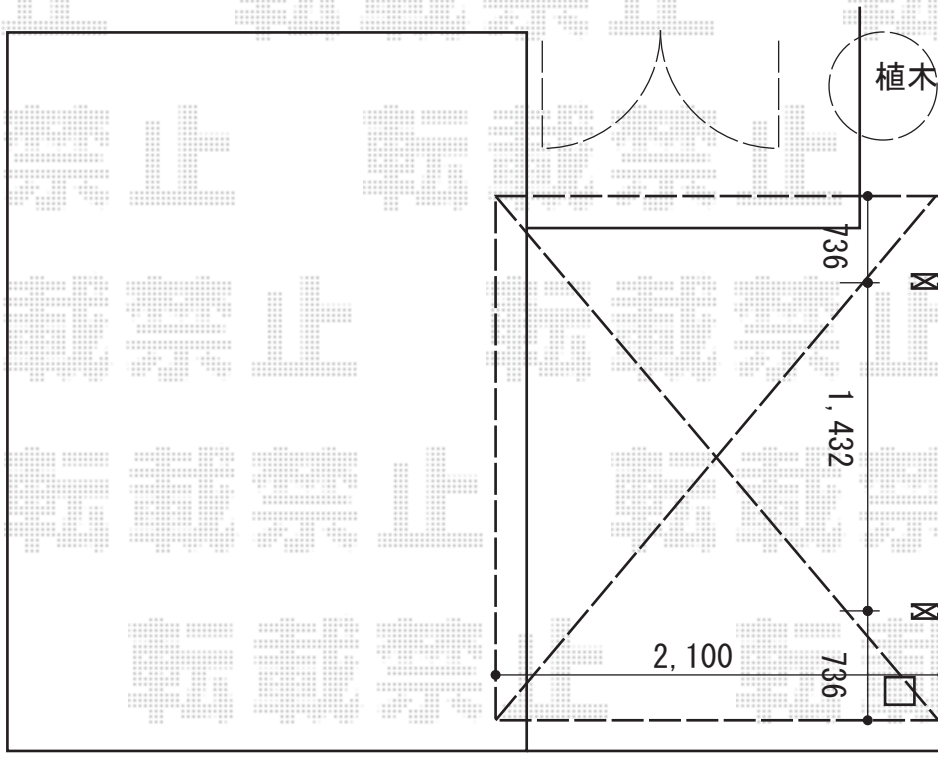

サイクルポート 施工概略図

YKK AP レイナポートグランミニ 積雪~20cm対応
幅= 2,100mm
奥行= 2,904mm
色： ホワイト
屋根材： 熱線遮断ポリカーボネート(クリアマット)
柱仕様： ハイルフ柱仕様 (有効高 約2,355mm)

2016-7-346770

担当者

松本