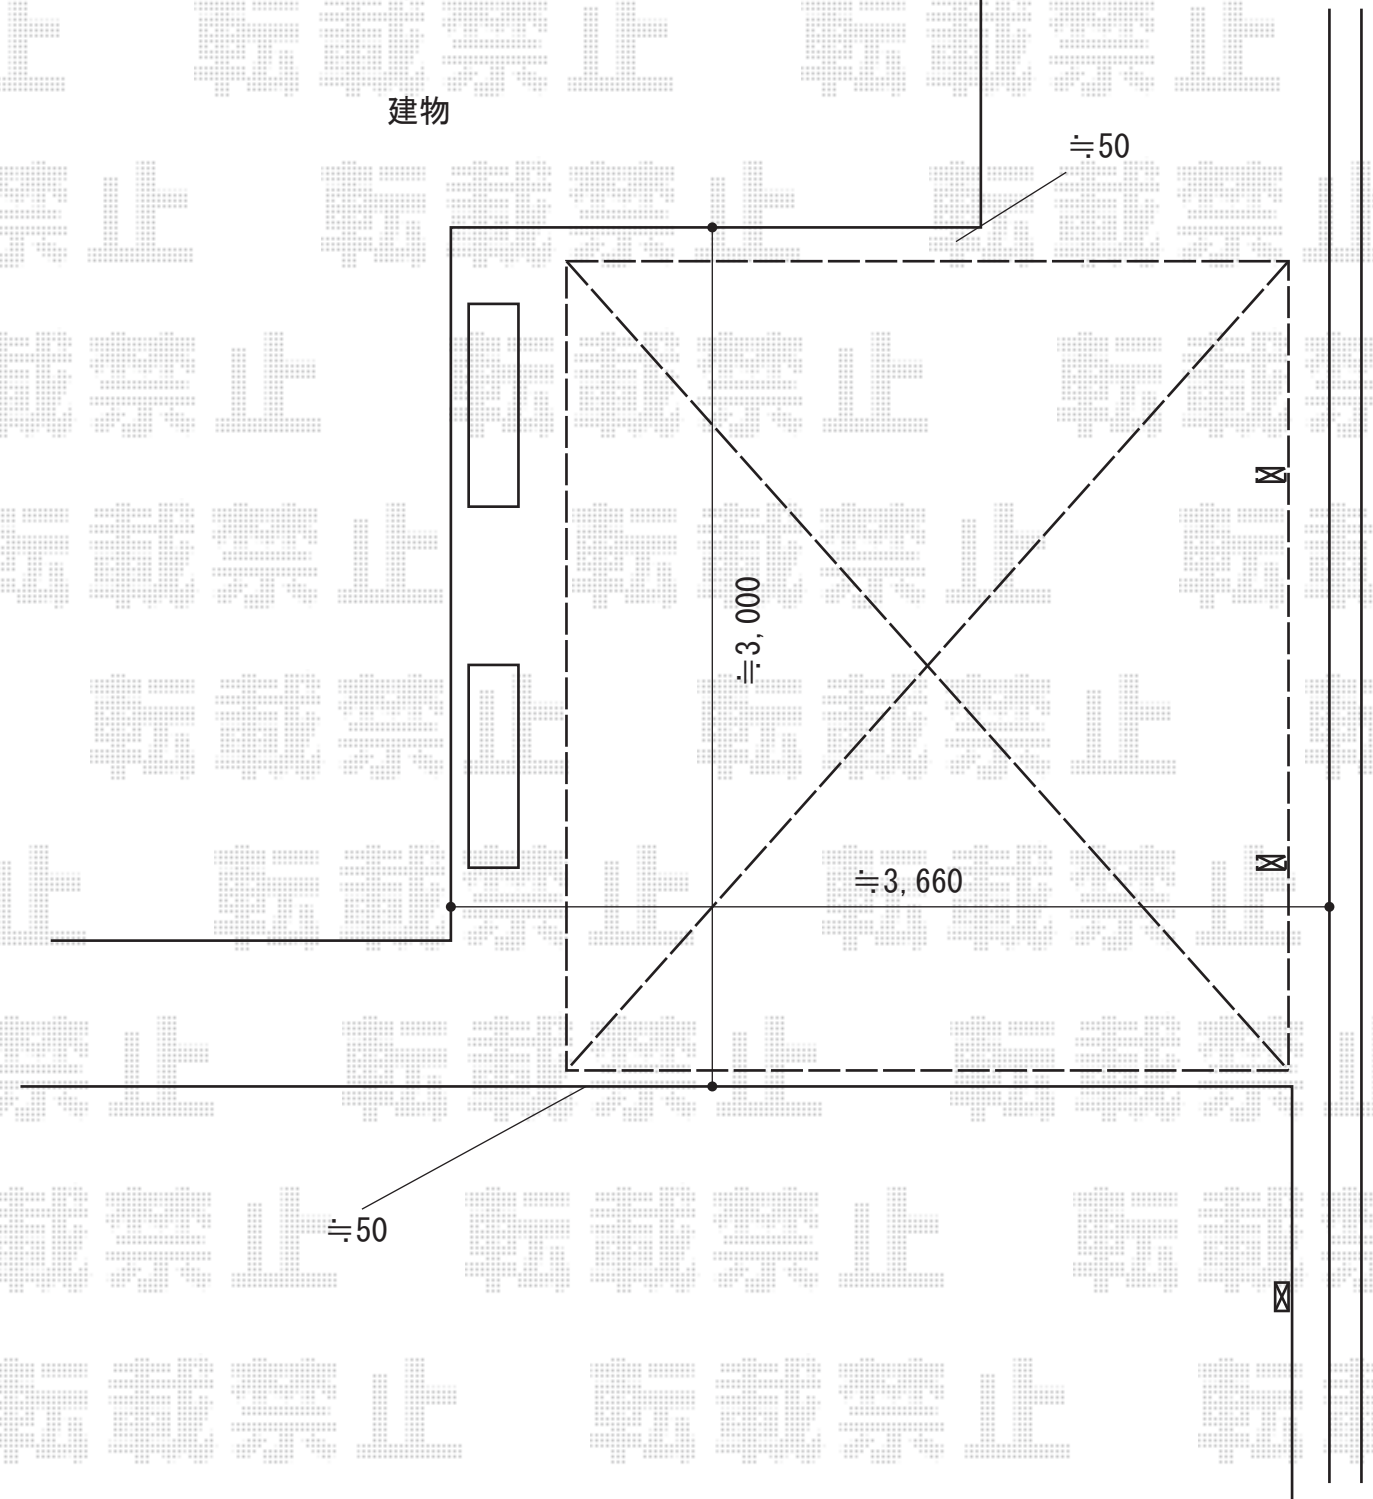

カーポート 施工概略図

YKK AP レイナポートグラン 積雪~20cm対応
幅= 3,000mm
奥行= 5,052mm
色: プラチナステン
屋根材: 熱線遮断ポリカーボネート (アースブルーマット調)
柱仕様: ハイルフ柱仕様 (有効高 約2,350mm)

2016-7-347721

担当者

伊野