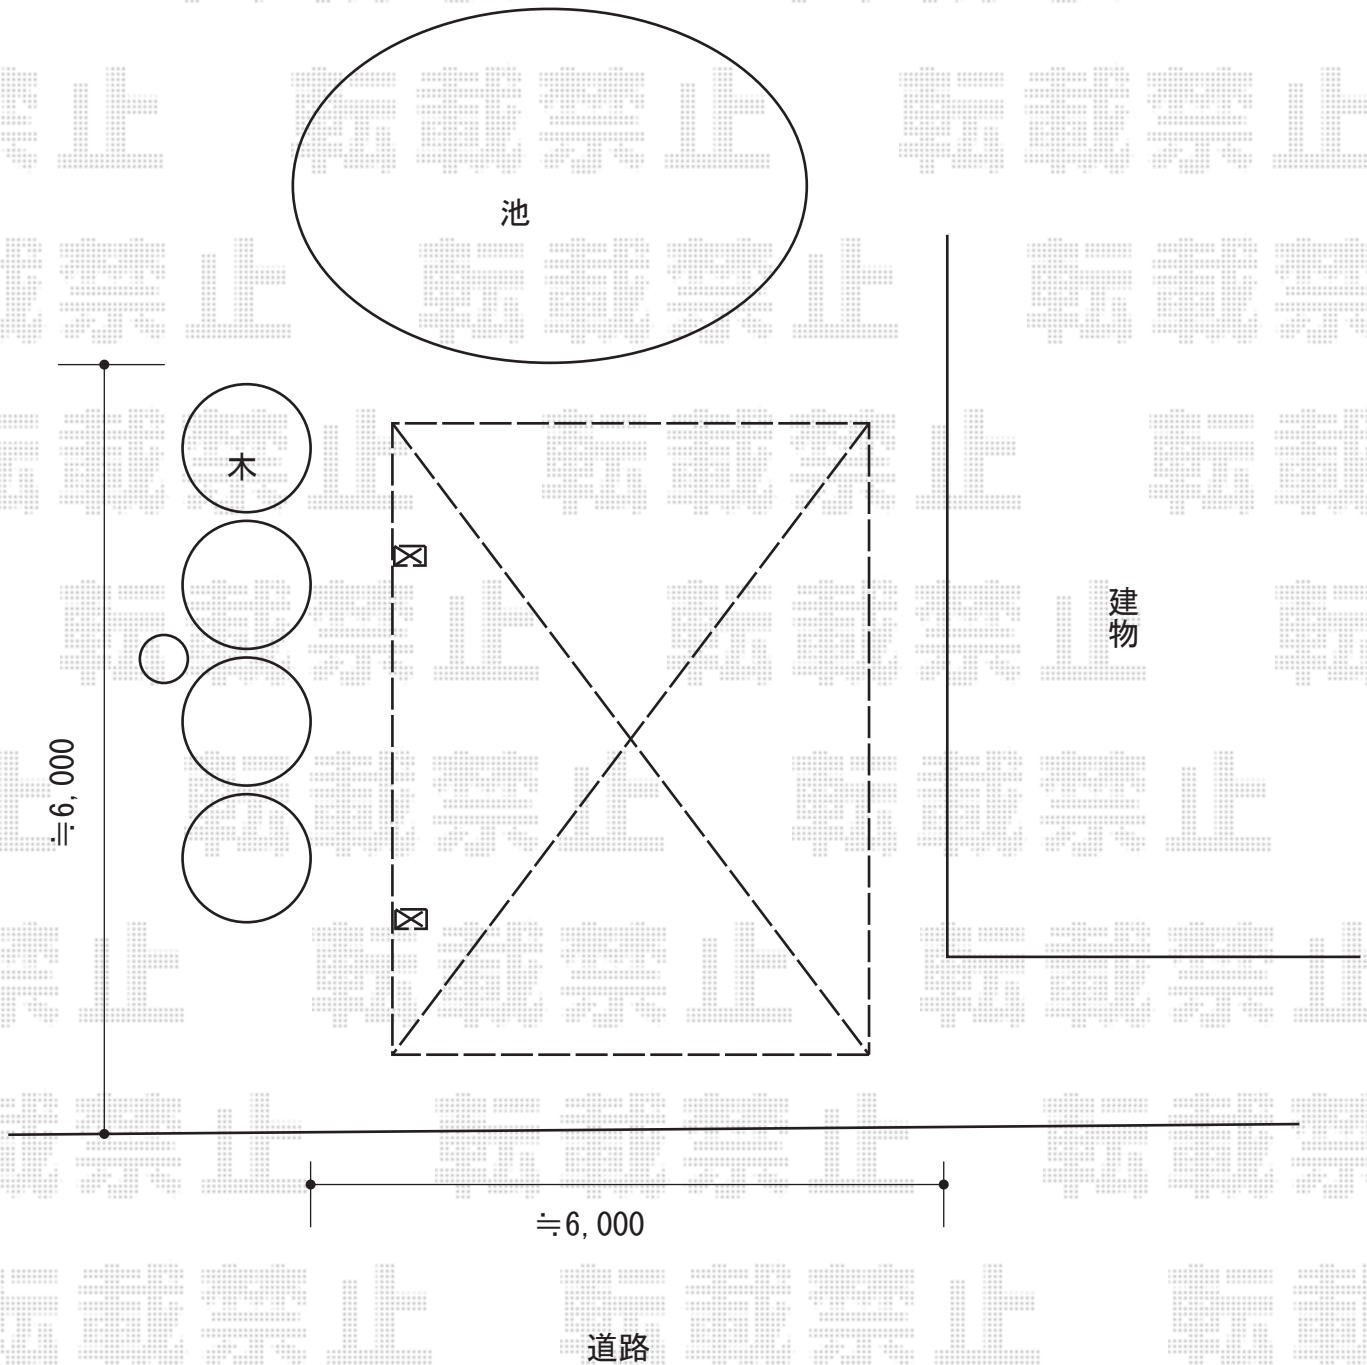

カーポート 施工概略図

LIXIL ネスカR (ラウンドスタイル) 積雪~20cm対応

幅= 2,400mm

奥行= 4,980mm

色: シャイグレー

屋根材: 熱線吸収ポリカーボネート (ブルーマットS・すりガラス調)

柱仕様: 標準柱仕様 (有効高 約2,200mm)

2016-7-347744

担当者

松本