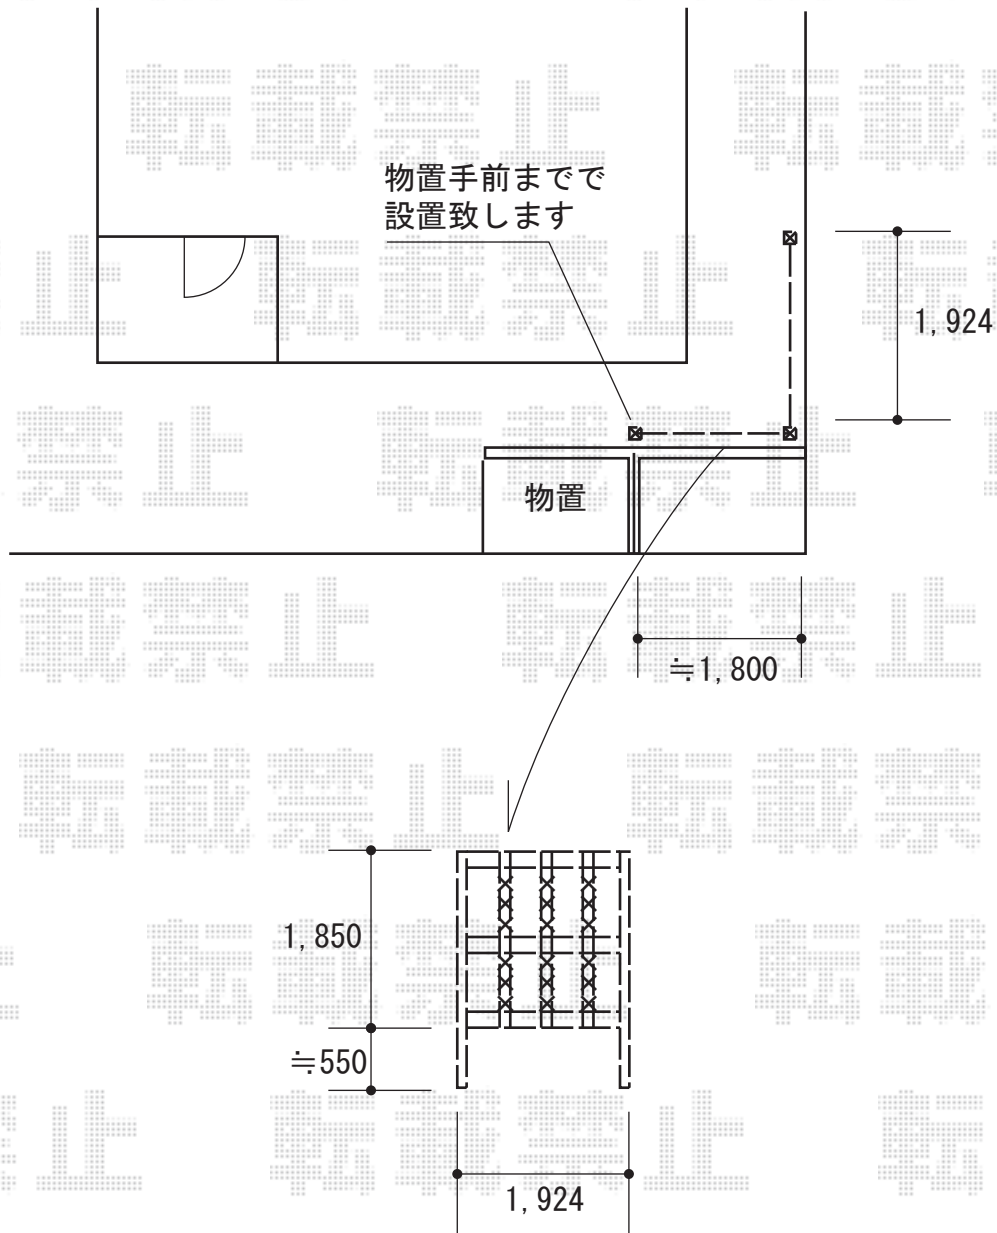

# フェンス 施工概略図

[グローベン]竹演セット13 みす垣セット  
基本セット： H1800 × 1セット【A20BML118Y】  
連結セット： H1800 × 1セット【A20BML218Y】  
色： 本体/黄・丸竹 支柱/ブロンズ60角

2016-7-347854

担当者

竹中