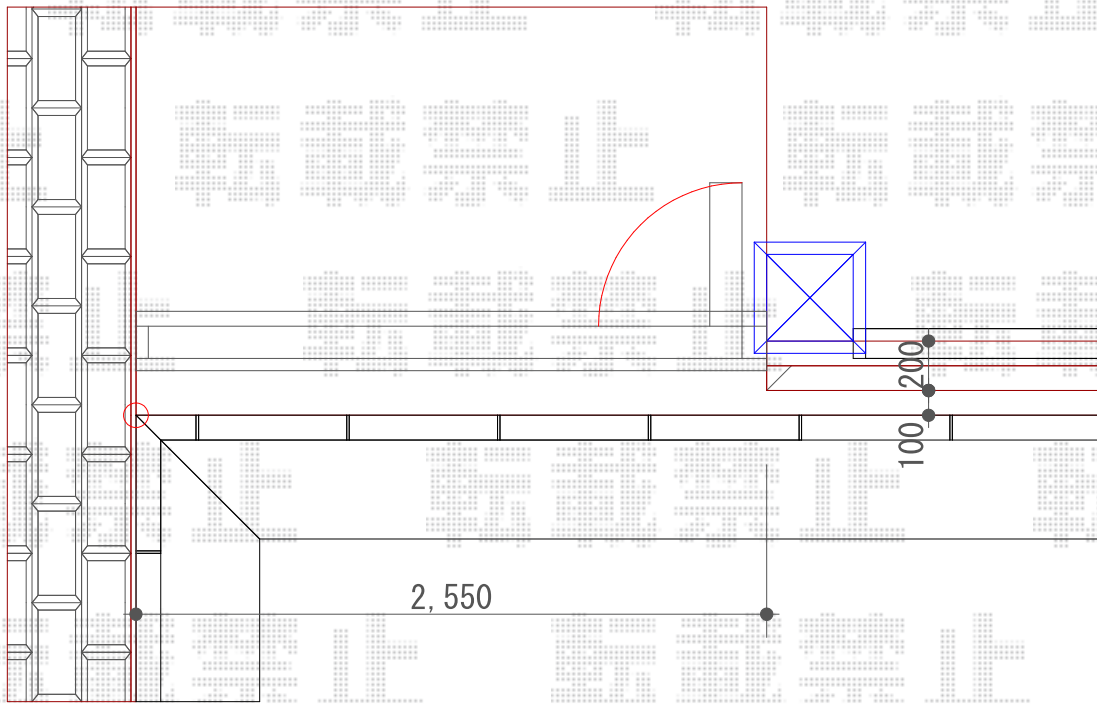

カーゲート工事 施工概略図

Value Select トリップゲート NC型 ノンキャスト 片開き 26S

開口幅= 2,446mm

全幅= 2,596mm

たたみ幅= 580.5mm

高さ= 1,231mm

色：ブラック

落棒数：1本

2016-7-349275

担当者

新西

エクスショップ

現場状況や作図制限により概略図の内容と多少の違いが生じることがございます。
施工時は、現場優先とさせて頂きたく思いますので、お立会い頂き、最終のご指示のほど、何卒、宜しくお願い致します。
全ての著作権はエクスショップに帰属します。当社とのお取引目的以外の使用・複製・転載は如何なる場合も禁止しております。