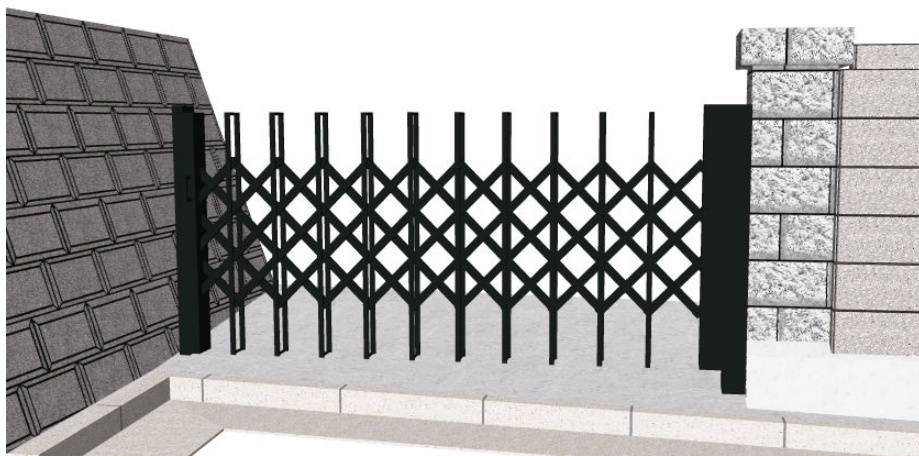

カーゲート工事 施工概略図

Value Select トリップゲート NC型 ノンキャスト 片開き 26S

開口幅= 2,446mm

全幅= 2,596mm

たたみ幅= 580.5mm

高さ= 1,231mm

色：ブラック

落棒数：1本