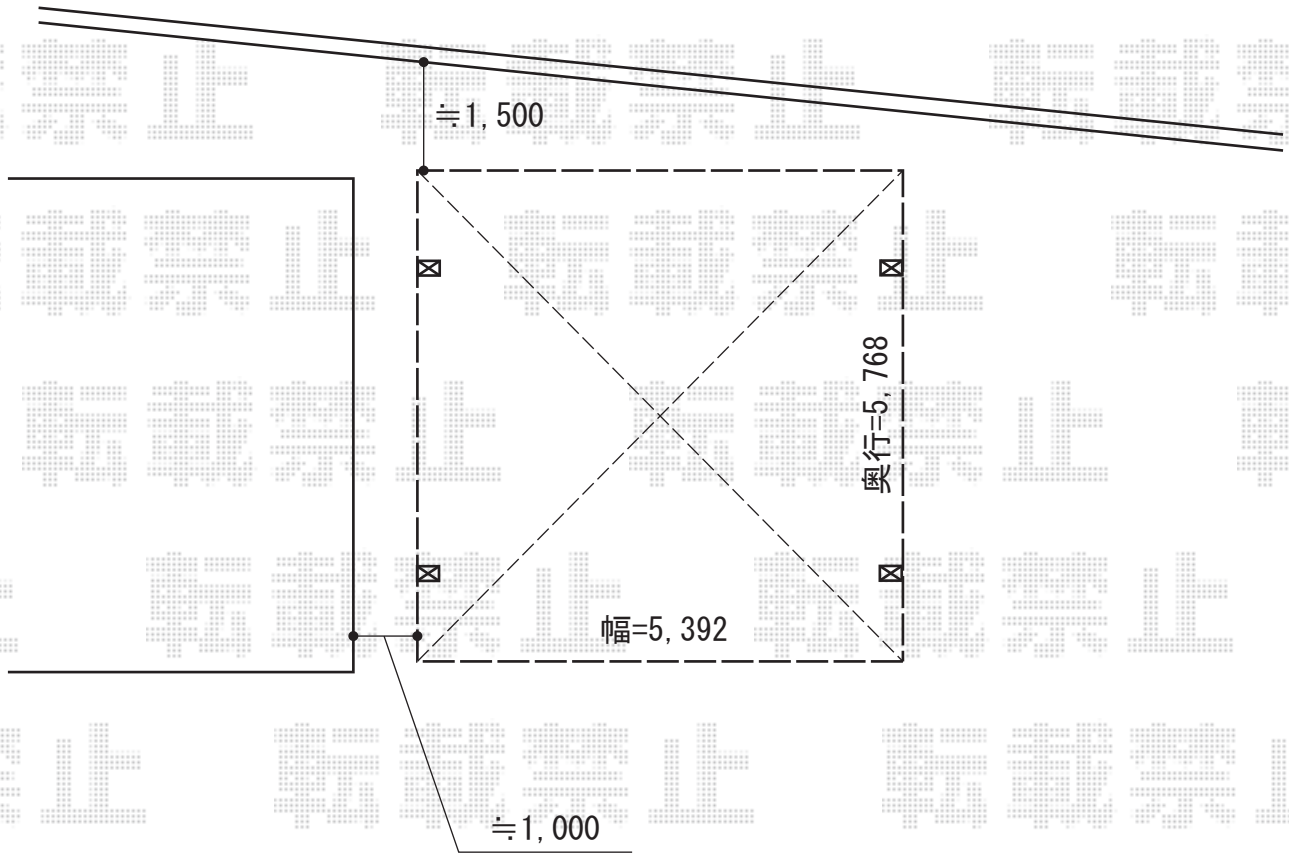

カーポート 施工概略図

YKK AP レイナツインポートグラン 積雪~20cm対応
幅= 5,392mm
奥行= 5,768mm
色: ブラウン
屋根材: 熱線遮断ポリカーボネート (アースブルーマット調)
柱仕様: ハイルフ柱仕様 (有効高 約2,350mm)

2016-7-349935

担当者

伊野