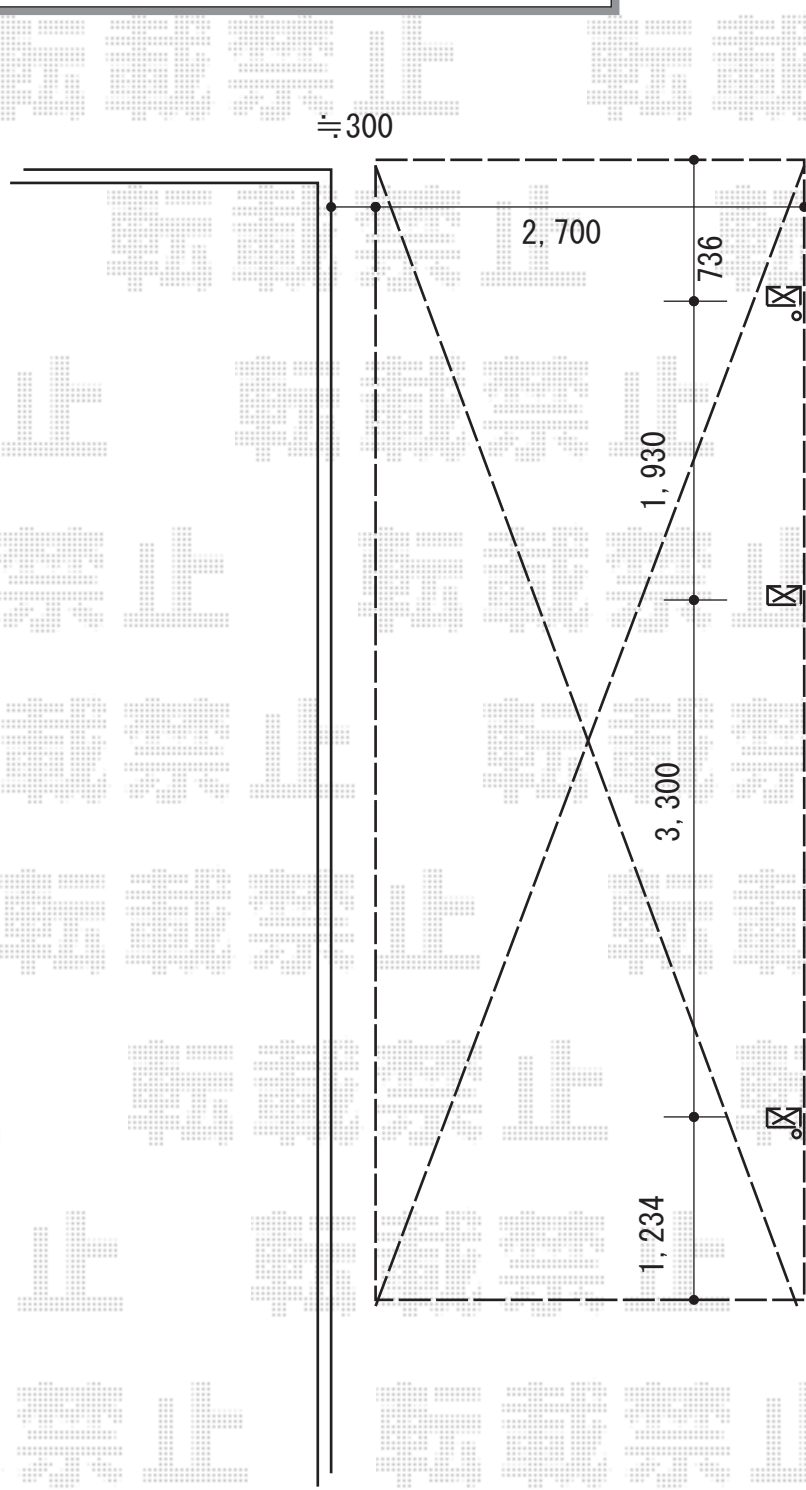

カーポート 施工概略図

YKK AP レイナポートグラン 延長 積雪～20cm対応
幅= 2,700mm
奥行= 7,200mm
色： プラチナステン
屋根材： 熱線遮断ポリカーボネート(クリアマット)
柱仕様： ハイルフ柱仕様 (有効高 約2,350mm)

2016-7-350127

担当者

松本