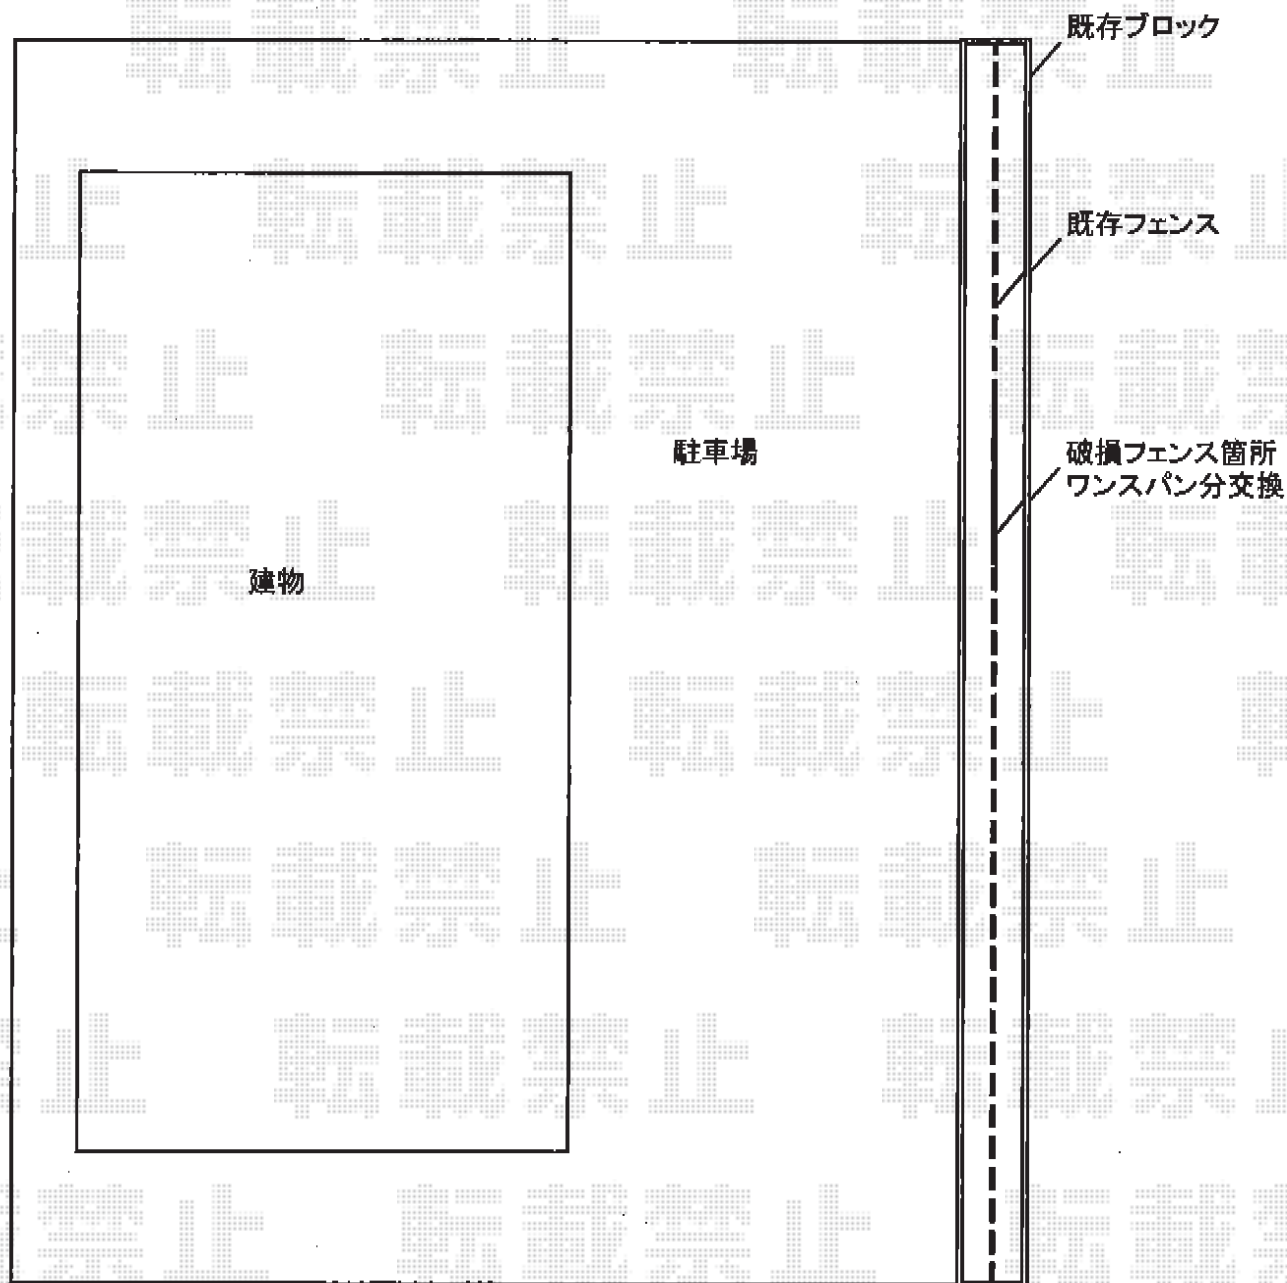

フェンス 施工概略図

LIXIL (TOEX) ハイグリッドフェンスUF8型 フリーポールタイプ
本体1枚 (W×H) = (2,000×800mm) × 1枚
スチール柱: T-8× 1本
色: シャイングレー

2016-7-350230

担当者

竹中