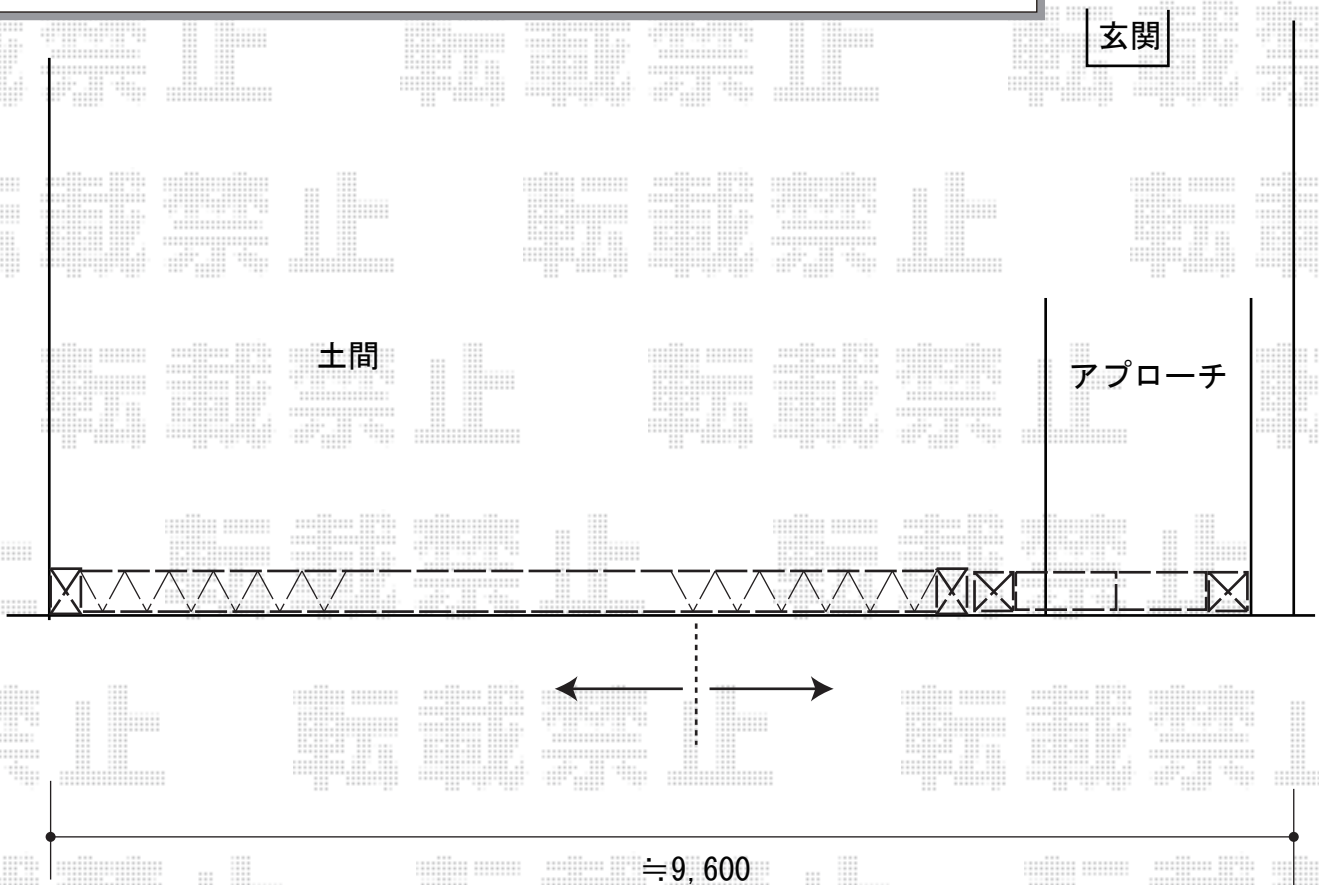

落棒数： 4本

LIXIL (TOEX) ライス門扉 3型 太横棧 両開き 柱使用

扉幅 = 900+900mm

扉高 = 1,200mm

色： シャイングレー

錠： シリンダーRD錠

開き： 内開き

2016-7-350576