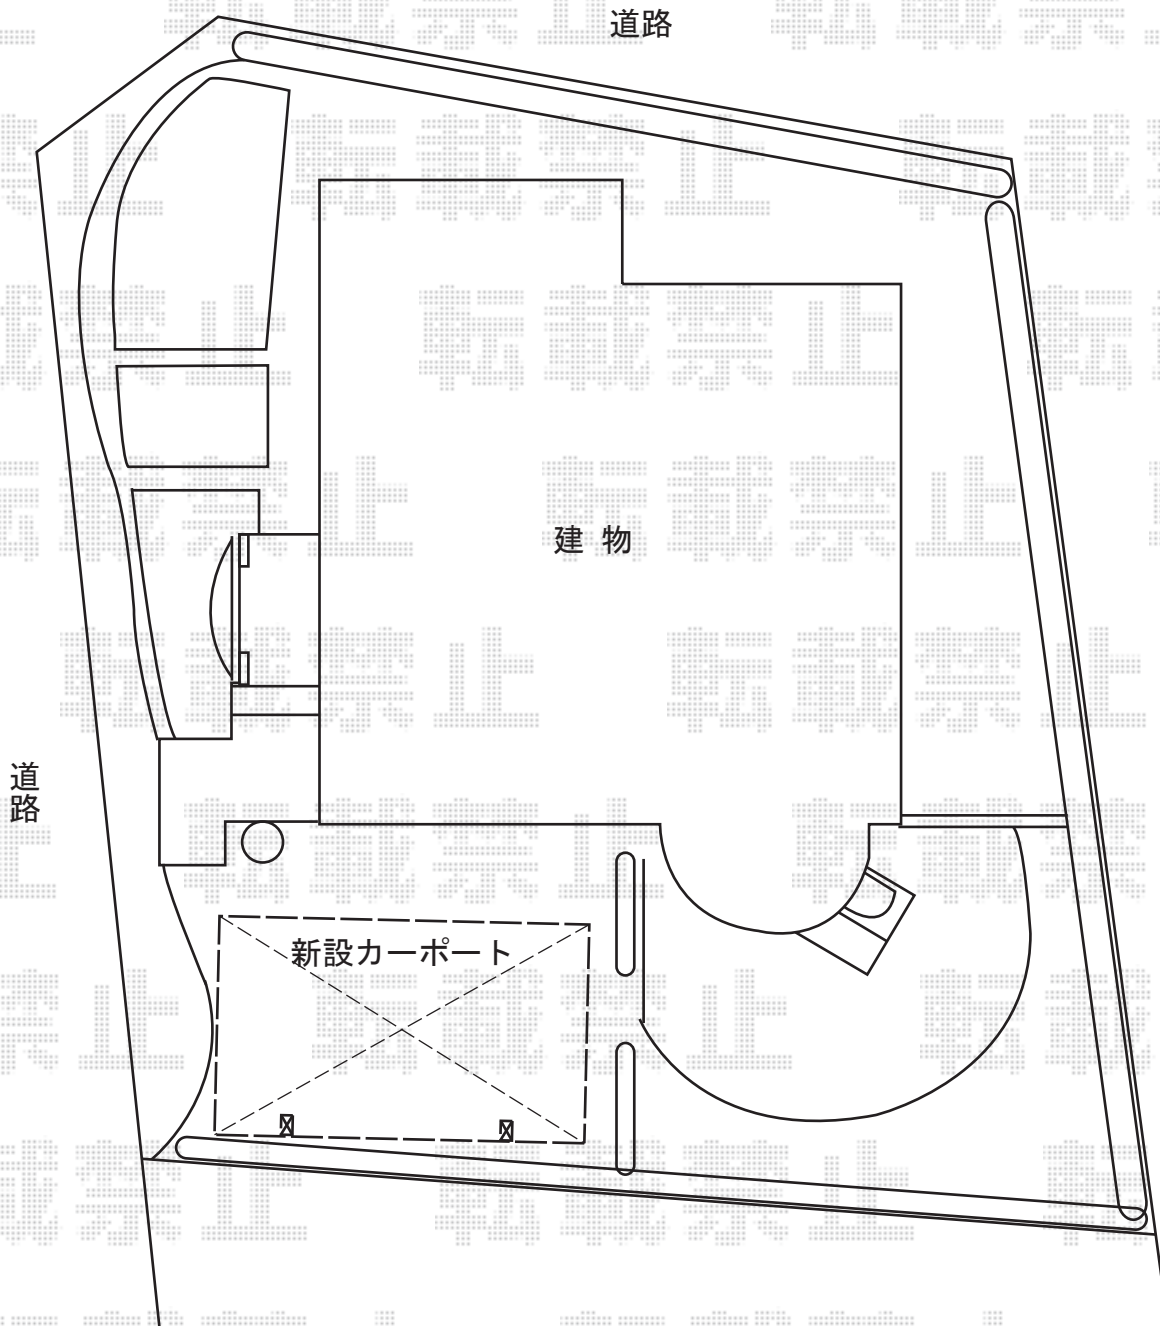

カーポート 施工概略図

YKK AP レイナポートグラン 積雪～20cm対応
幅= 2,700mm
奥行= 5,052mm
色： ホワイト
屋根材： 熱線遮断ポリカーボネート(クリアマット)
柱仕様： 標準柱仕様 (有効高 約2,000mm)

2016-7-350647

担当者

伊野