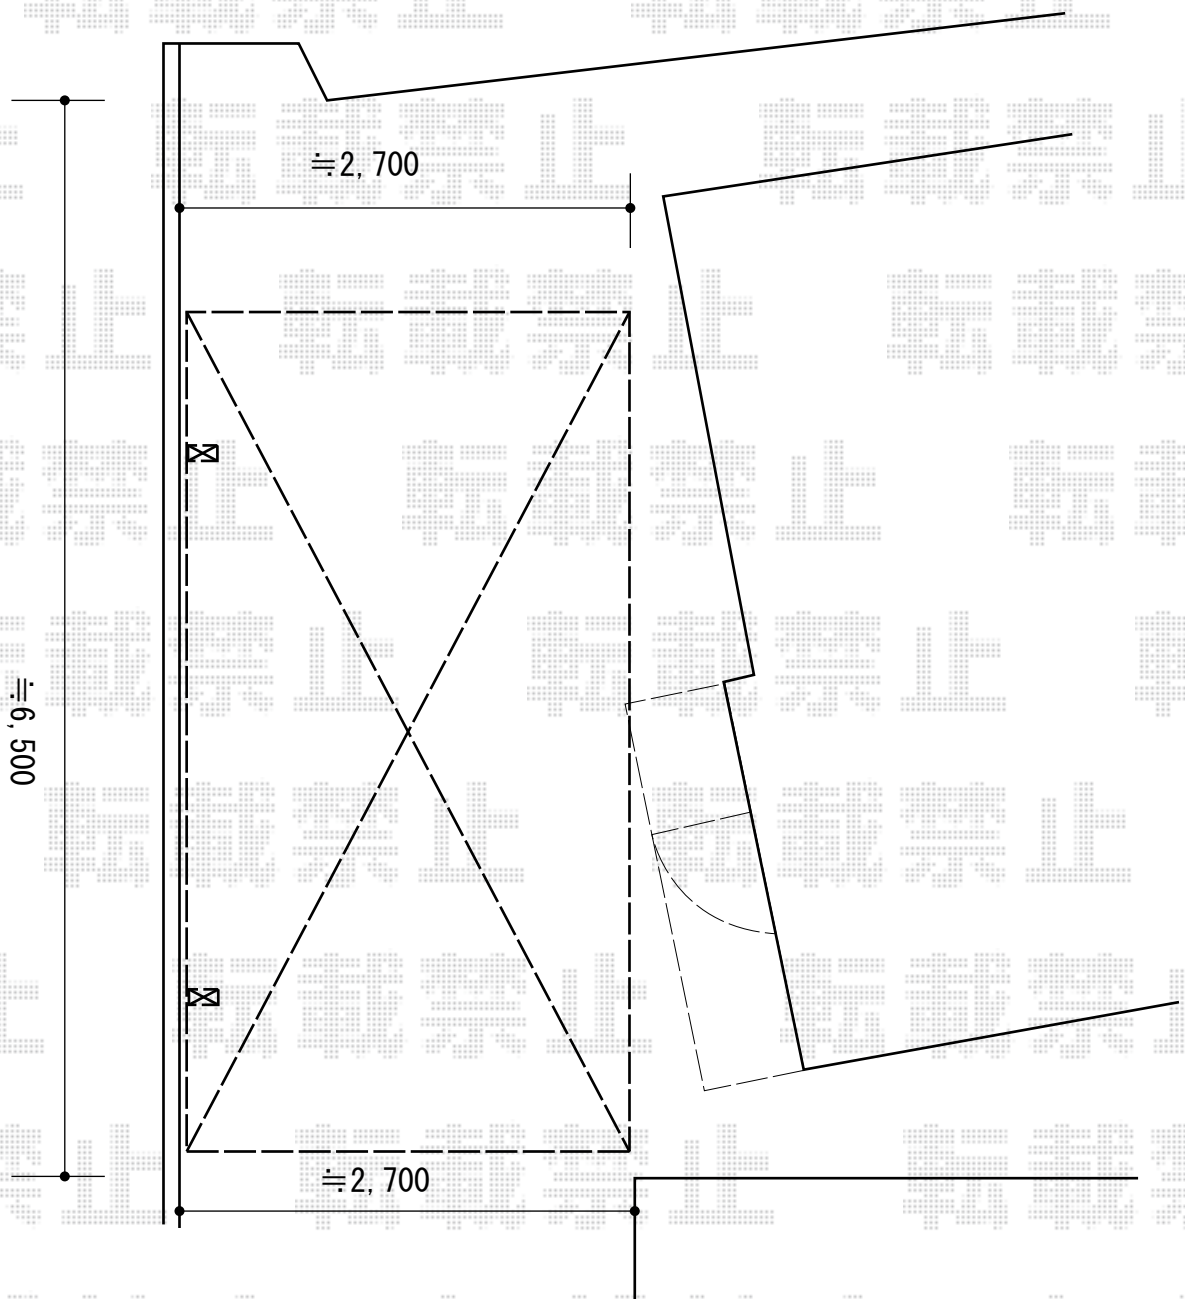

カーポート 施工概略図

LIXIL ネスカF (フラットスタイル) 積雪~20cm対応

幅= 2,692mm

奥行= 5,734mm

色: シャイングレー

屋根材: 熱線吸収ポリカーボネート (クリアマットS・すりガラス調)

柱仕様: ロング柱25仕様 (有効高 約2,500mm)

2016-7-350761