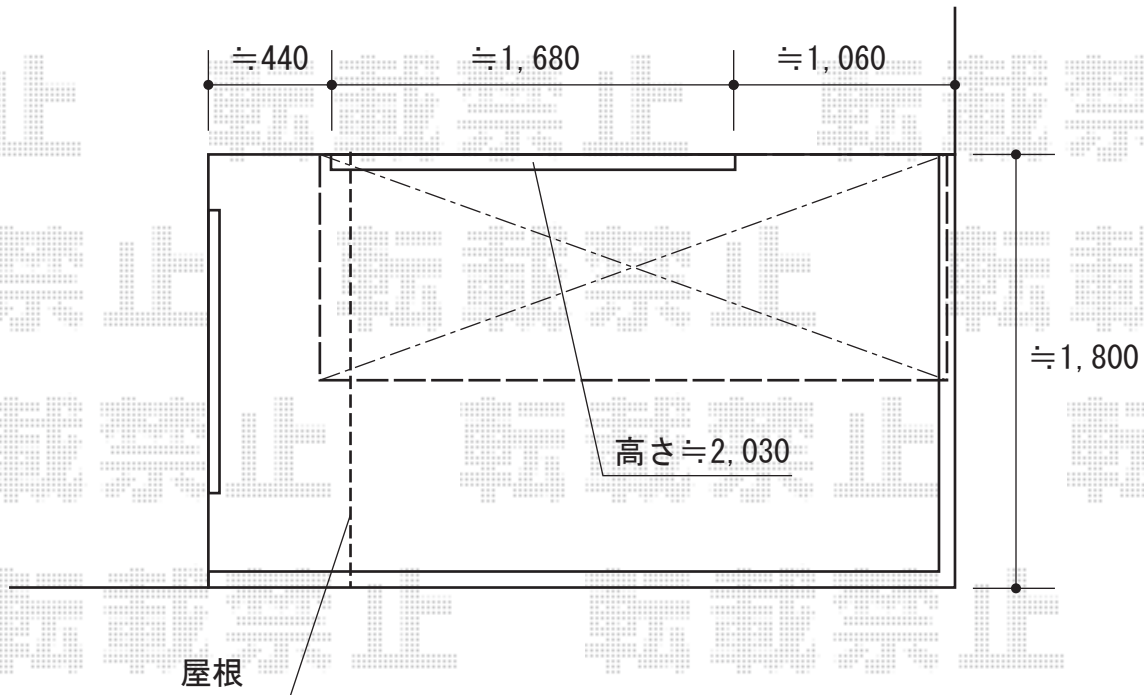

バルコニー屋根・門扉 施工概略図

LIXIL スピーネ F型 ルーフタイプ 単体 積雪～20cm対応
 間口= 関東間1.5間 (柱芯々2,530mm 屋根幅2,750mm)
 出幅= 4尺 (1,185mm) 色: シャイングレー
 屋根材: ポリカーボネート (クリアマット・すりガラス調)
 柱仕様: 柱無しタイプ 施工方法: 上止め仕様
 柱固定部品仕様: 無し

LIXIL スピーネ ルーフ用竿掛け 4個入×1セット
 色: シャイングレー

LIXIL 【特注】ライシス門扉 6型
 たて目隠し 両開き親子 柱使用
 扉幅 = 【特注】400+800mm
 扉高 = 1,400mm
 色: シャイングレー
 錠: シリンダーRD錠
 開き: 内開き

2016-7-350980

担当者

新西