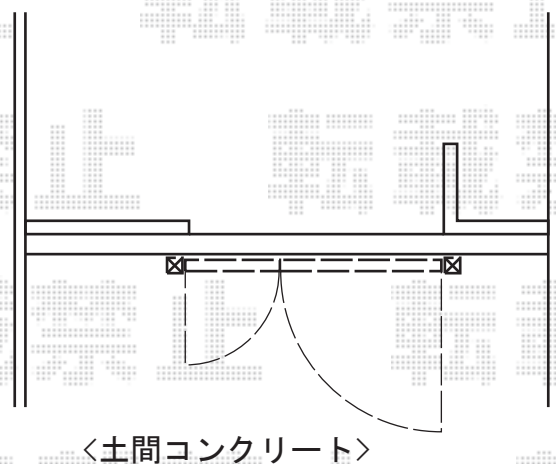

バルコニー屋根・門扉 施工概略図

LIXIL スピーネ F型 ルーフタイプ 単体 積雪～20cm対応
 間口= 関東間1.5間 (柱芯々2,530mm 屋根幅2,750mm)
 出幅= 4尺 (1,185mm) 色: シャイングレー
 屋根材: ポリカーボネート (クリアマット・すりガラス調)
 柱仕様: 柱無しタイプ 施工方法: 上止め仕様
 柱固定部品仕様: 無し

LIXIL スピーネ ルーフ用竿掛け 4個入×1セット
 色: シャイングレー

LIXIL 【特注】ライシス門扉 6型
 たて目隠し 両開き親子 柱使用
 扉幅 = 【特注】400+800mm
 扉高 = 1,400mm
 色: シャイングレー
 錠: シリンダーRD錠
 開き: 内開き

2016-7-350980

担当者

新西