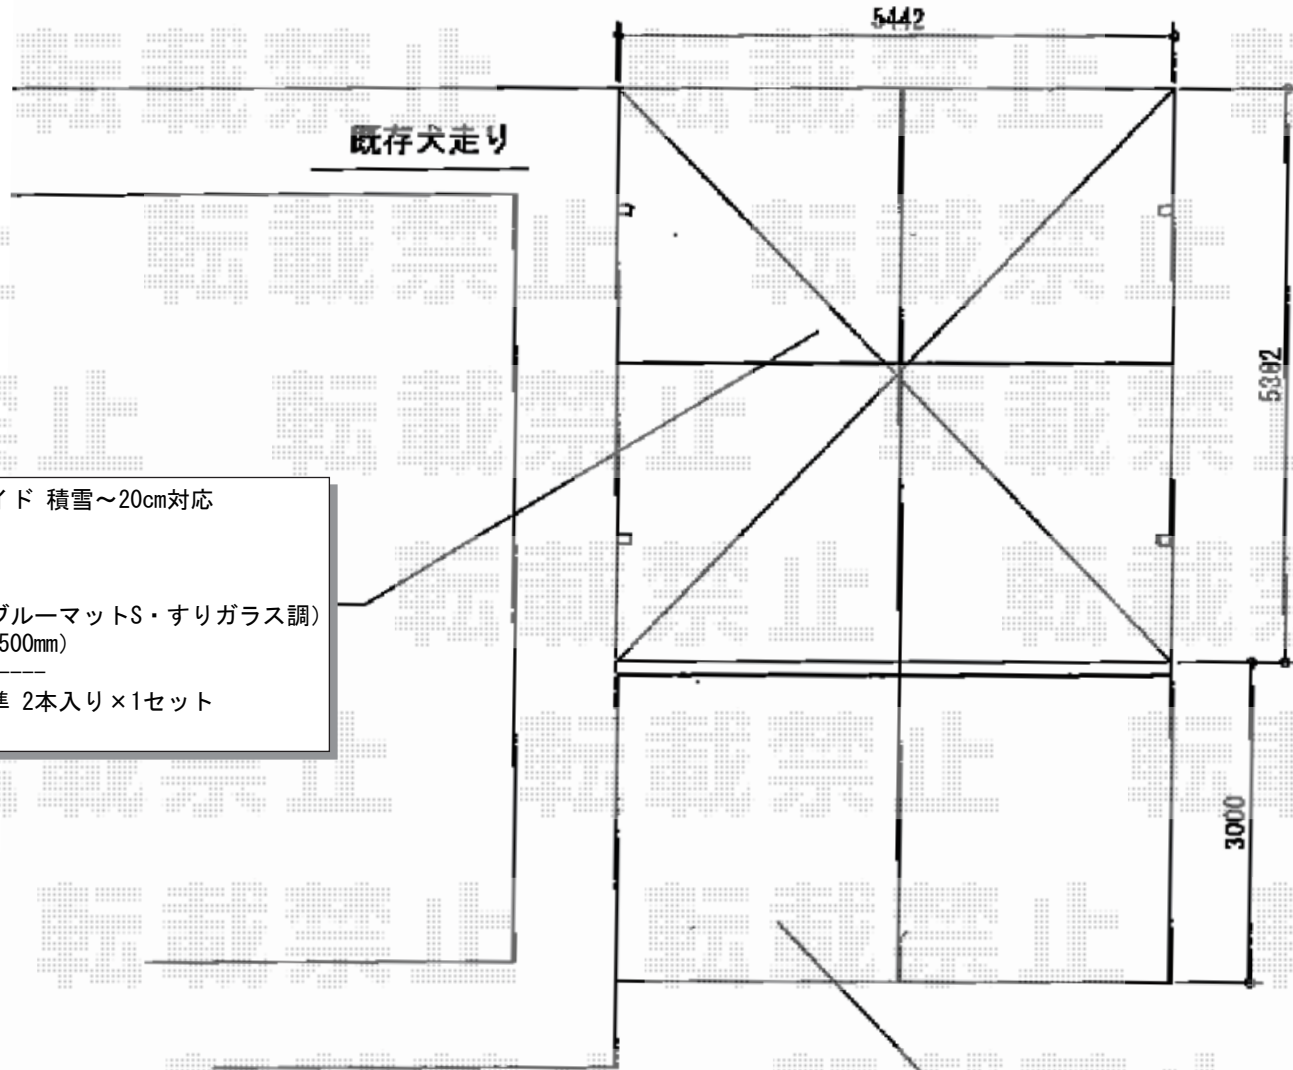

カーポート工事 施工概略図

LIXIL ネスカR (ラウンドスタイル) ワイド 積雪~20cm対応
 幅= 5,442mm
 奥行= 5,382mm
 色: シャイングレー
 屋根材: 熱線吸収ポリカーボネート (ブルーマットS・すりガラス調)
 柱仕様: ロング柱25仕様 (有効高 約2,500mm)

LIXIL ネスカRワイド 物干しセット 標準 2本入り×1セット
 色| シャイングレー

残土は場内で処分致します

土間コンクリート : 100
 8500-5400金1行押え