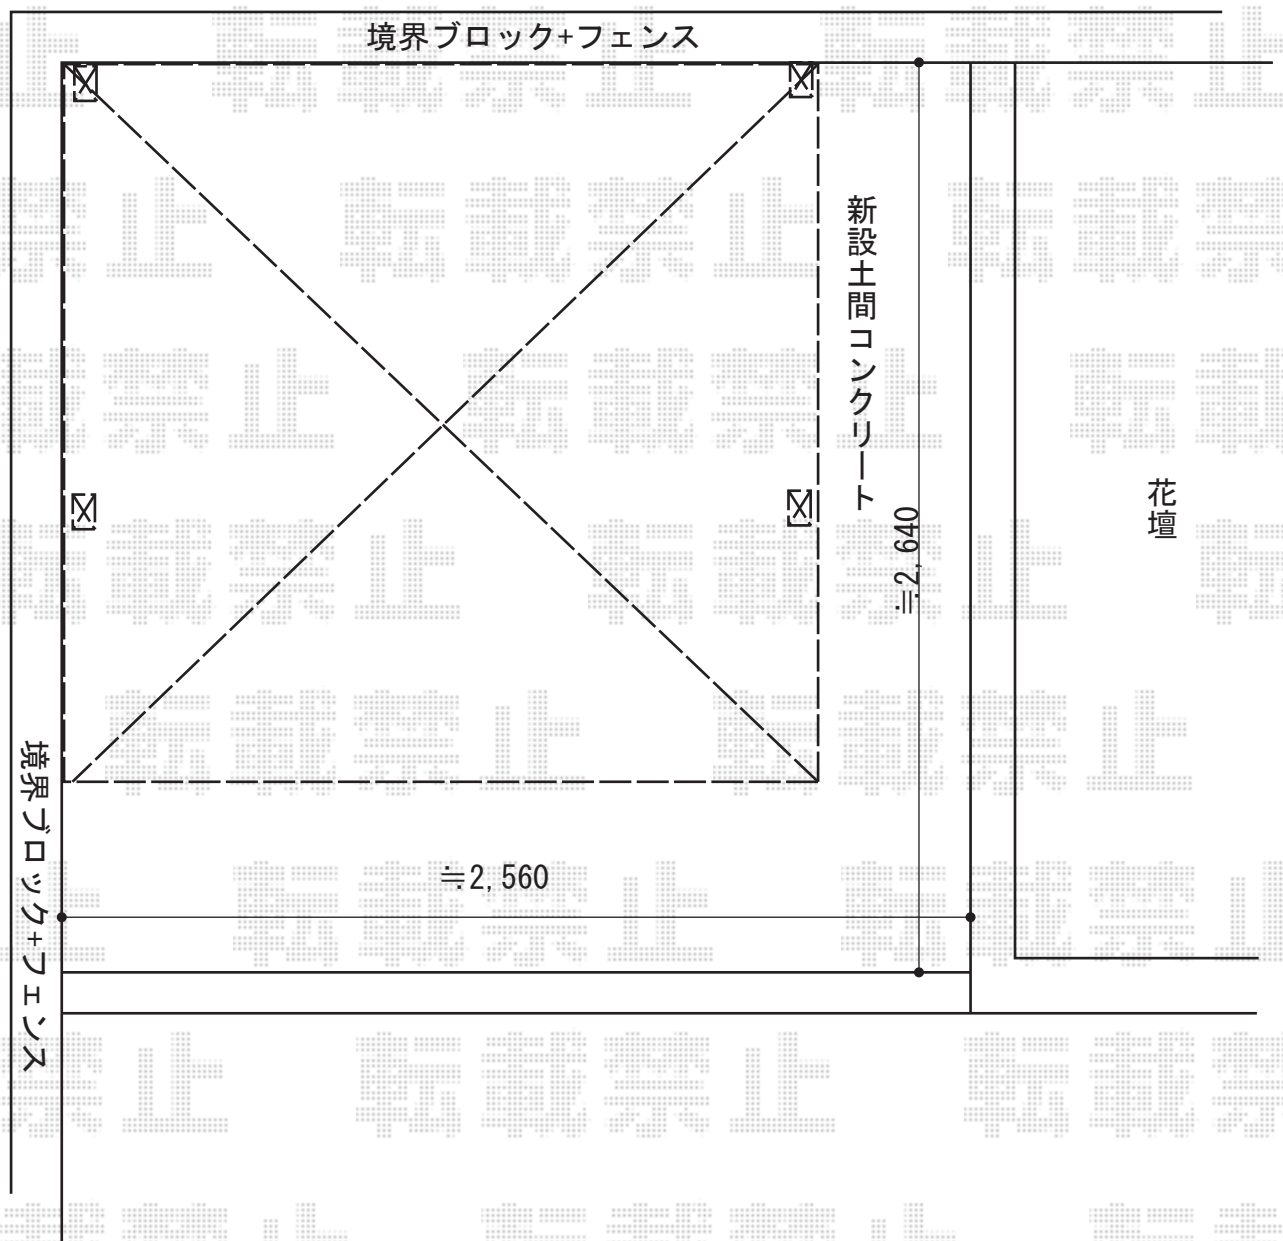

サイクルポート 施工概略図

LIXIL フーゴRパーク (ラウンドスタイル) パネル3面囲い 積雪~20cm対応

幅= 2,101mm

奥行= 2,156mm

色: シャイングレー

屋根材: 熱線吸収ポリカーボネート (クリアマットS・すりガラス調)

【未定】パネル材: 【仮】熱線吸収ポリカーボネート (クリアマットS・すりガラス調)

柱仕様: 標準柱仕様 (有効高 約1,900mm)