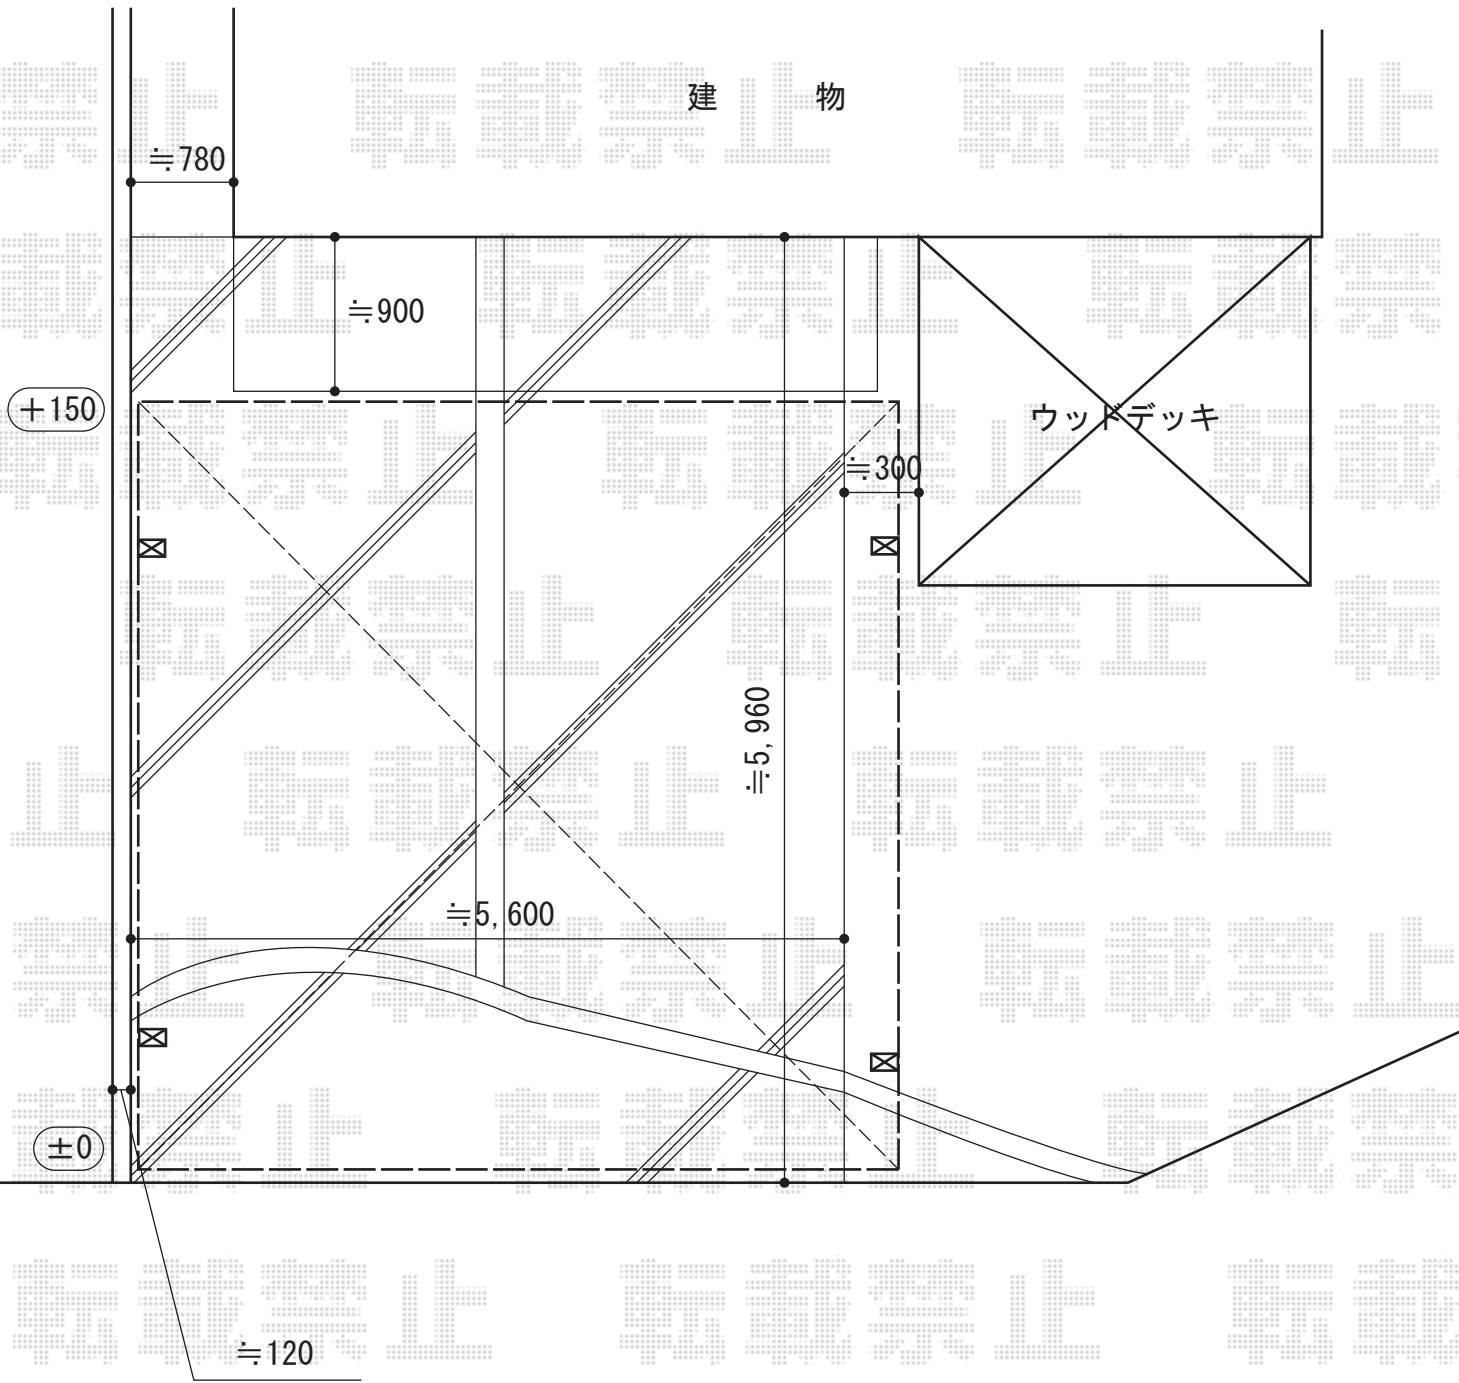

# カーポート 施工概略図

LIXIL ネスカR (ラウンドスタイル) ワイド 積雪~20cm対応  
幅= 6,060mm  
奥行= 4,980mm  
色: シャイングレー  
屋根材: 熱線吸収ポリカーボネート (クリアマットS・すりガラス調)  
柱仕様: ロング柱25仕様 (有効高 約2,500mm)

2016-7-351217	担当者	伊野
---------------	-----	----