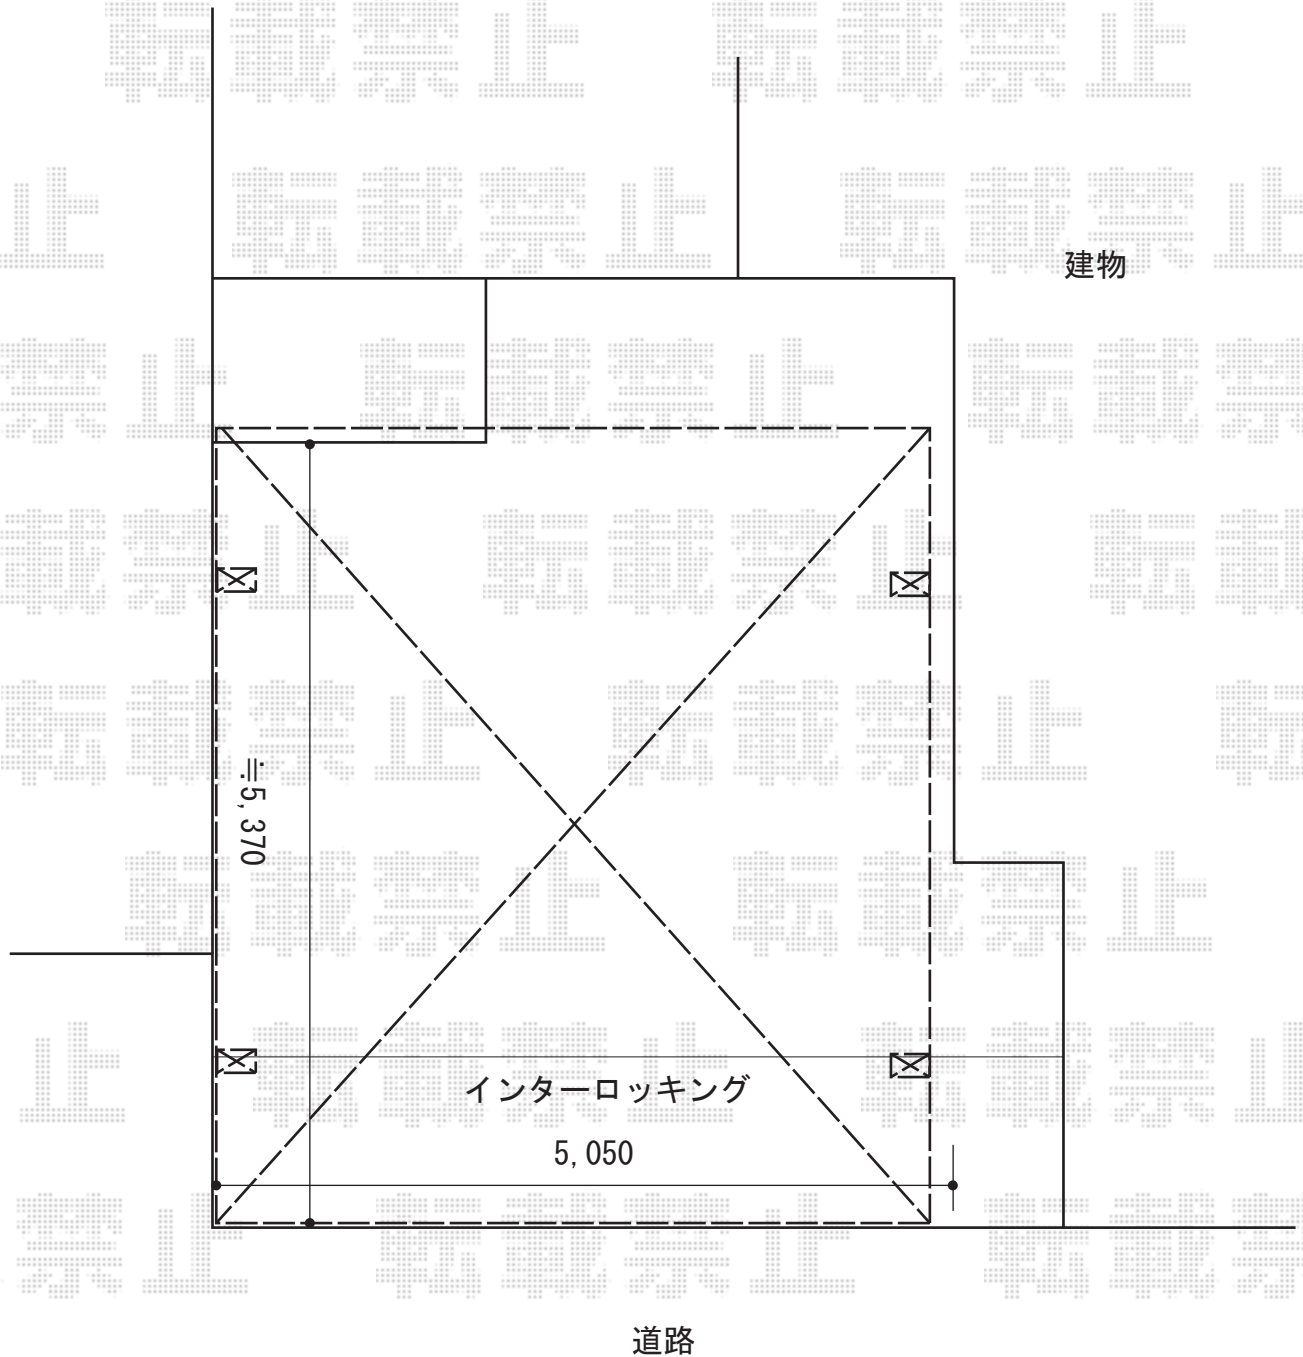

カーポート工事 施工概略図

YKK AP レイナツインポートグラン 積雪~20cm対応  
幅= 4,801mm  
奥行= 5,400mm  
色: ブラウン  
屋根材: 熱線遮断ポリカーボネート (アースブルーマット調)  
柱仕様: ハイルフ柱仕様 (有効高 約2,350mm)

2016-7-351244

担当者

松本