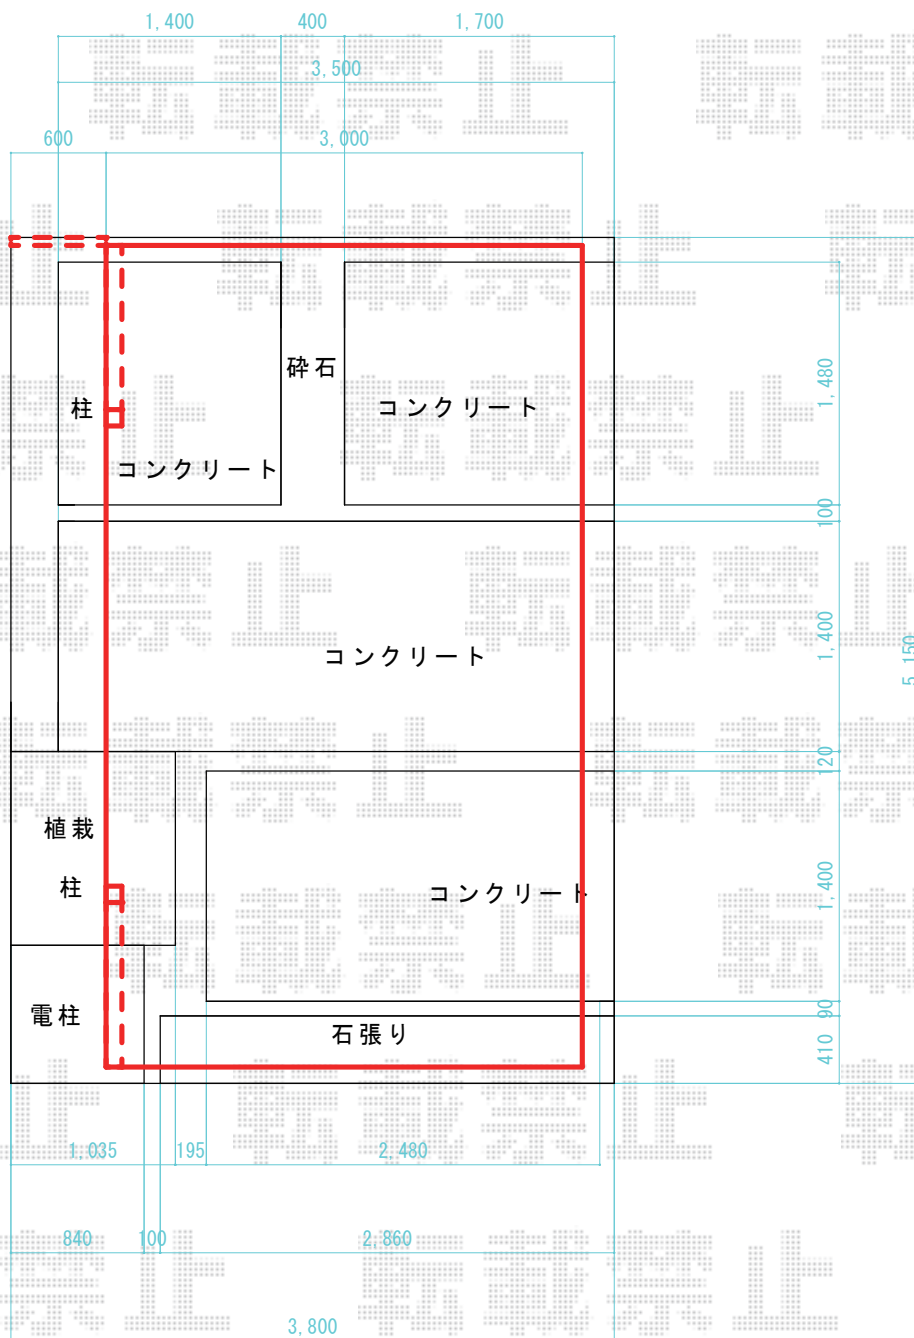

カーポート 施工概略図

LIXIL ネスカR (ラウンドスタイル) 積雪~20cm対応

幅= 2,999mm

奥行= 4,980mm

色: 【未定】

屋根材: 熱線吸収ポリカーボネート (クリアマットS・すりガラス調)

柱仕様: 標準柱仕様 (有効高 約2,200mm)

LIXIL ネスカR 着脱式サポート 標準柱 (H22) 用 2本入り×1セット

色: 【未定】

※赤枠がカーポートになります。

2016-7-351305

担当者

酒井