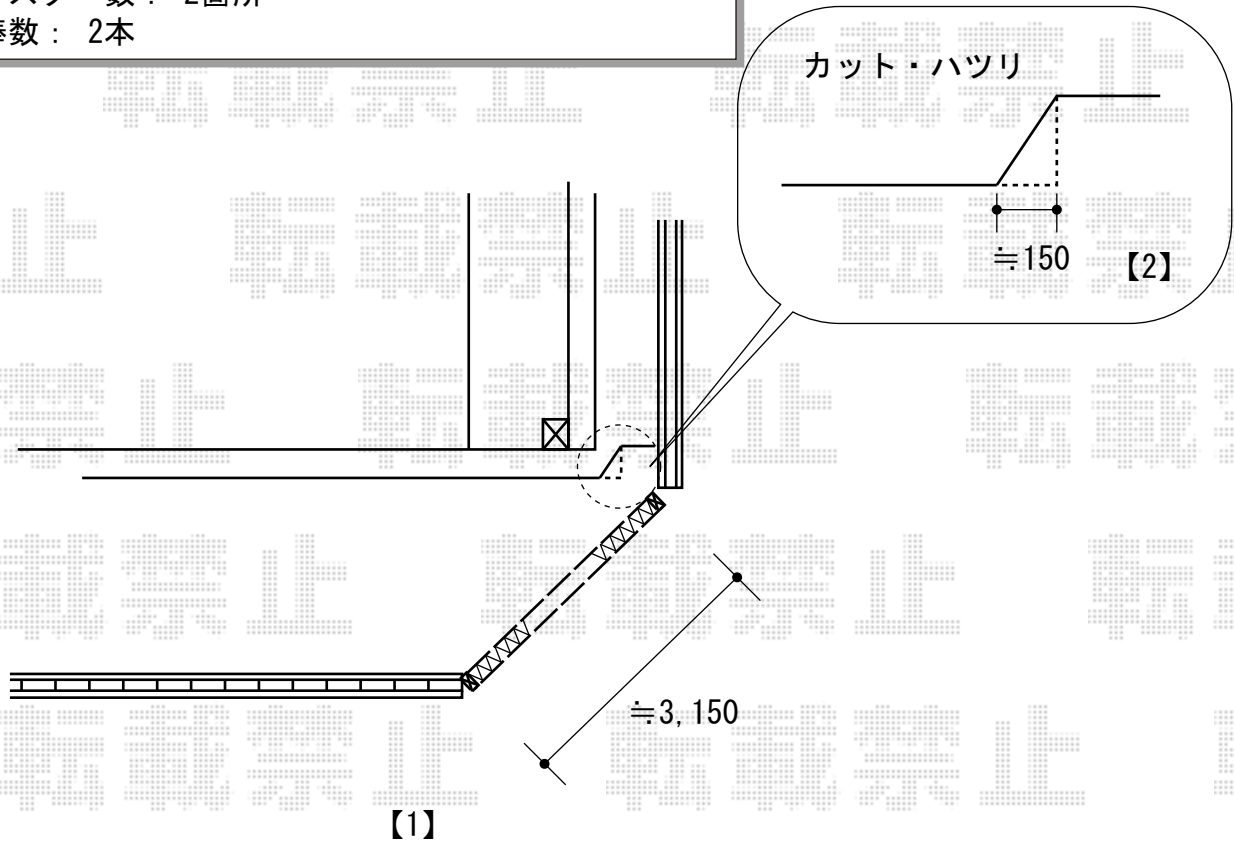

カーゲート 施工概略図

三協アルミ CVUN-1N型 キャスタータイプ 片開き 33S
開口幅= 3,256mm
全幅= 3,356mm
たたみ幅= 488mm
高さ= 1,183mm
色： ブロンズ
キャスター数： 2箇所
落棒数： 2本

ブロックカット
+
コーナブロック取付

2016-7-351500

担当者

新西