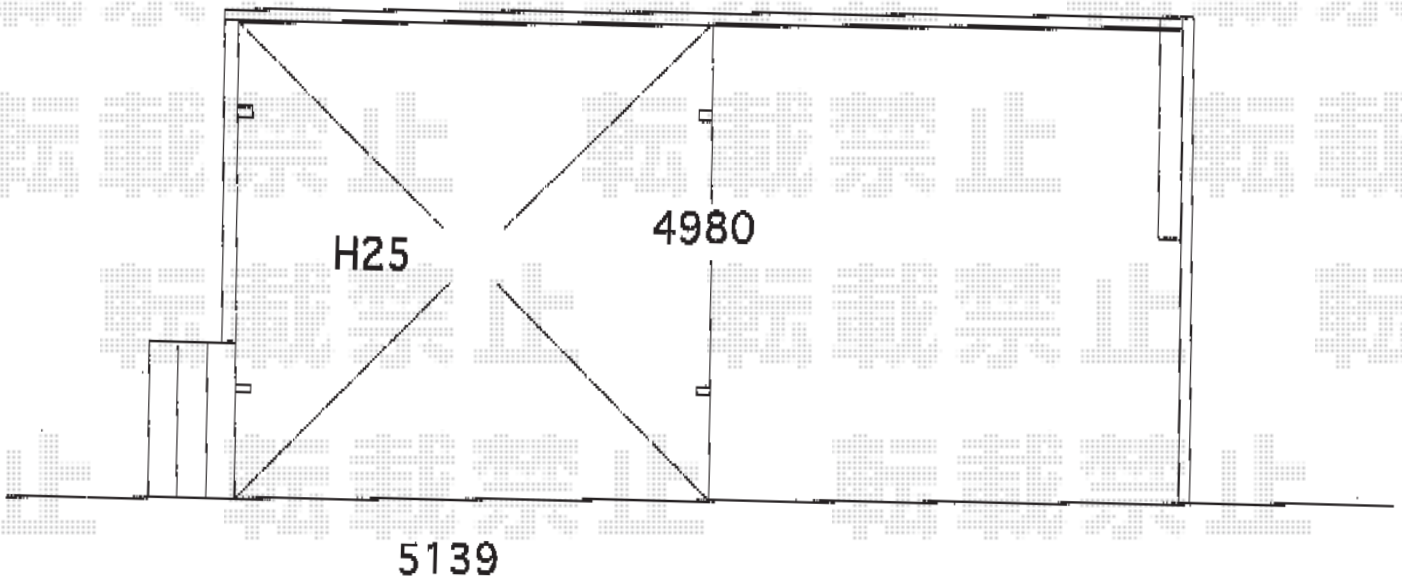

カーポート 施工概略図

LIXIL ネスカR (ラウンドスタイル) ワイド 積雪~20cm対応
幅= 5,139mm
奥行= 4,980mm
色: ナチュラルシルバー
屋根材: ガリレポリカ (クリアマット・すりガラス調)
柱仕様: ロング柱25仕様 (有効高 約2,500mm)

2016-7-351688

担当者

伊野

エクスショップ

現場状況や作図制限により概略図の内容と多少の違いが生じることがございます。
施工時は、現場優先とさせて頂きたく思いますので、お立会い頂き、最終のご指示のほど、何卒、宜しくお願い致します。
全ての著作権はエクスショップに帰属します。当社とのお取引目的以外の使用・複製・転載は如何なる場合も禁止しております。