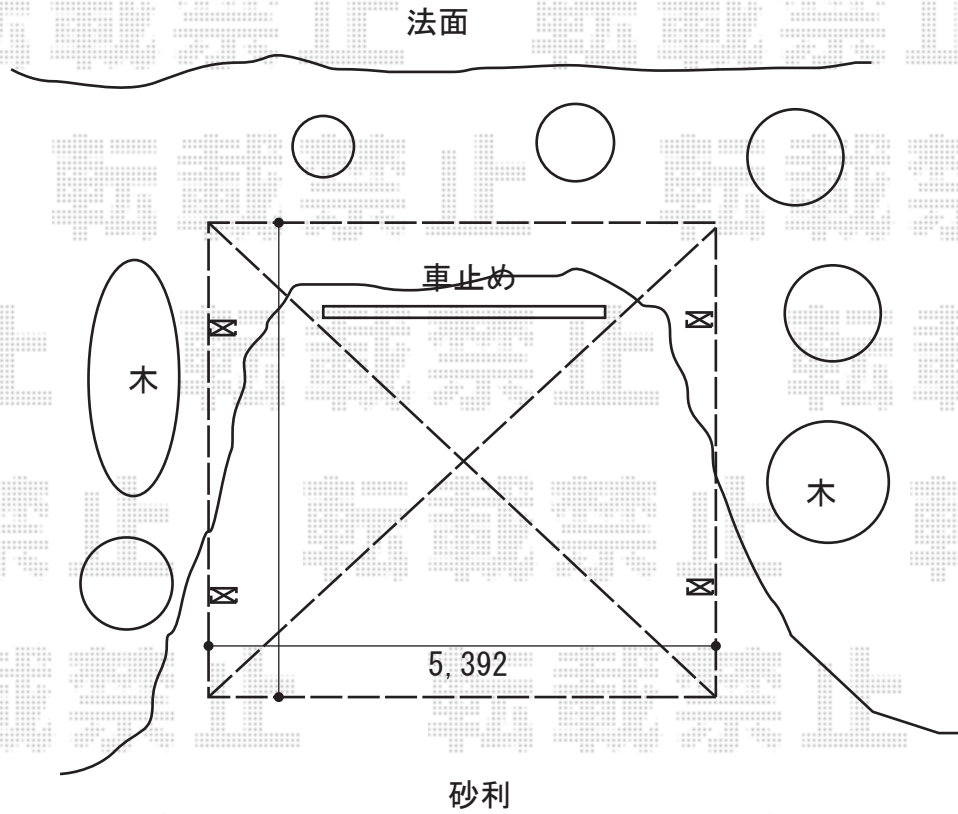

# カーポート工事 施工概略図

YKK AP レイナツインポートグラン 積雪～20cm対応  
幅= 5,392mm  
奥行= 5,052mm  
色： プラチナステン  
屋根材： 熱線遮断ポリカーボネート(アースブルーマット調)  
柱仕様： 標準柱仕様 (有効高 約2,000mm)

YKK AP レイナツインポートグラン 屋根ふき材補強部品  
色： カームブラック\*1色のみ

2016-7-351810