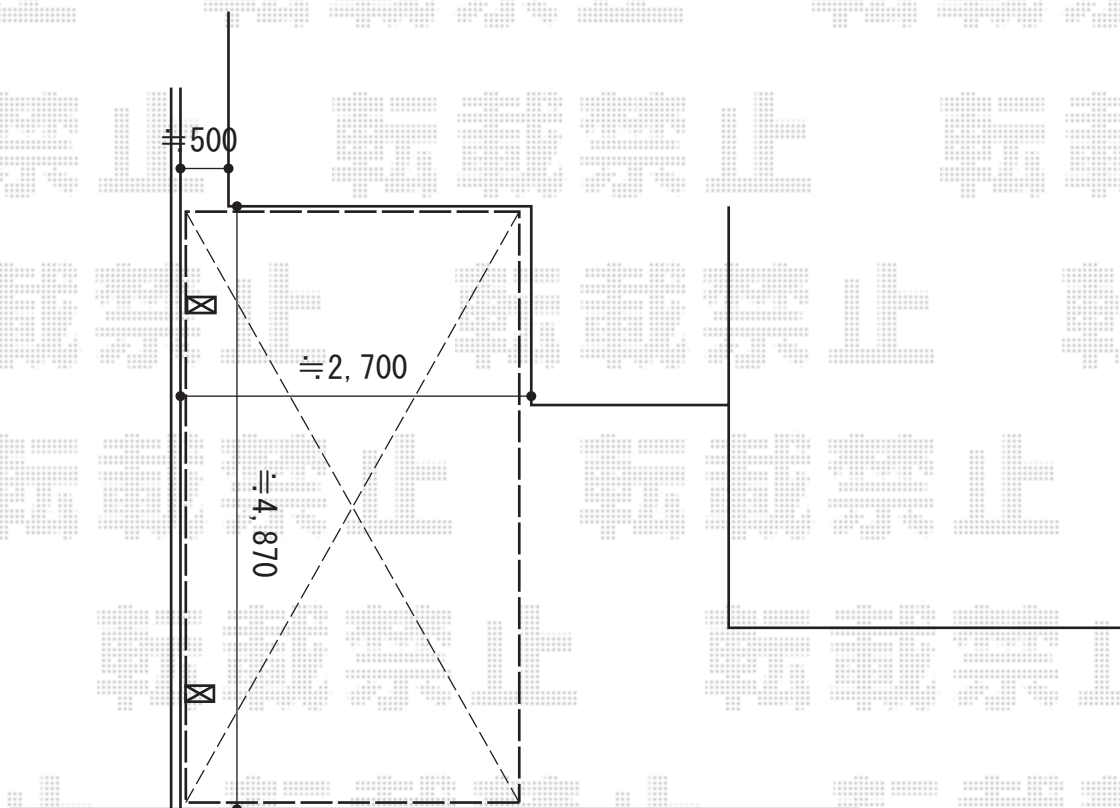

カーポート 施工概略図

YKK AP レイナポートグラン 積雪～20cm対応
幅= 2,550mm
奥行= 5,052mm
色： プラチナステン
屋根材： 熱線遮断ポリカーボネート(クリアマット)
柱仕様： ハイルフ柱仕様 (有効高 約2,350mm)

YKK AP レイナポートグラン 屋根ふき材補強部品 1セット
色： カームブラック *1色設定

2016-7-351936

担当者

松本