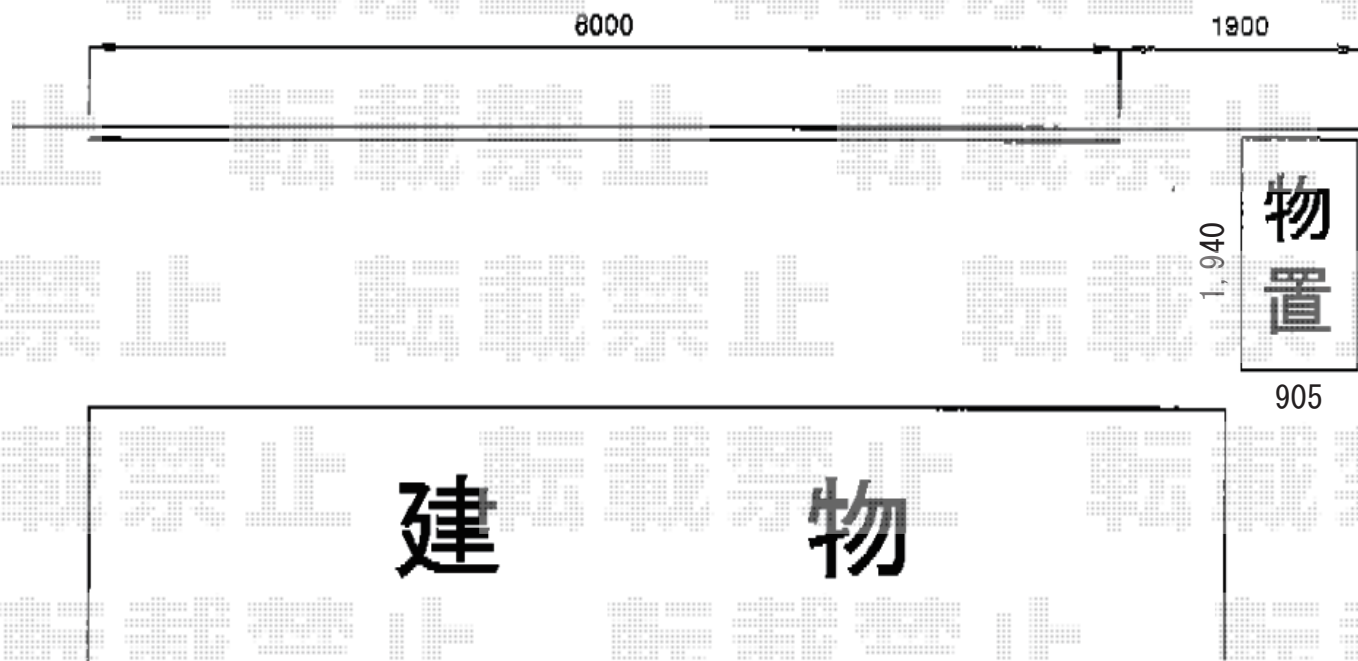

エクステリア工事 施工概略図

イナバ物置 シンプリー 一般型 1940×905×1903
間口= 1,940mm
奥行= 905mm
高さ= 1,903mm
色： ファインシルバー
屋根タイプ： 標準型
耐荷重タイプ： 一般型
棚タイプ： 全面棚タイプ
数量： 1台

Value Select ミエーネフェンス 目隠しルーバータイプ 2段支柱
本体1枚 (W×H) = (1,975×1,000mm) (¥27,100) × 4枚 *1段
2段支柱： T190 (¥19,400) × 5本
端部キャップ： (¥800) × 1セット
色： グレースブラウン

施工に際して、設置位置のご確認を頂けますよう、お願い致します。

※フェンスパネル高さ=920