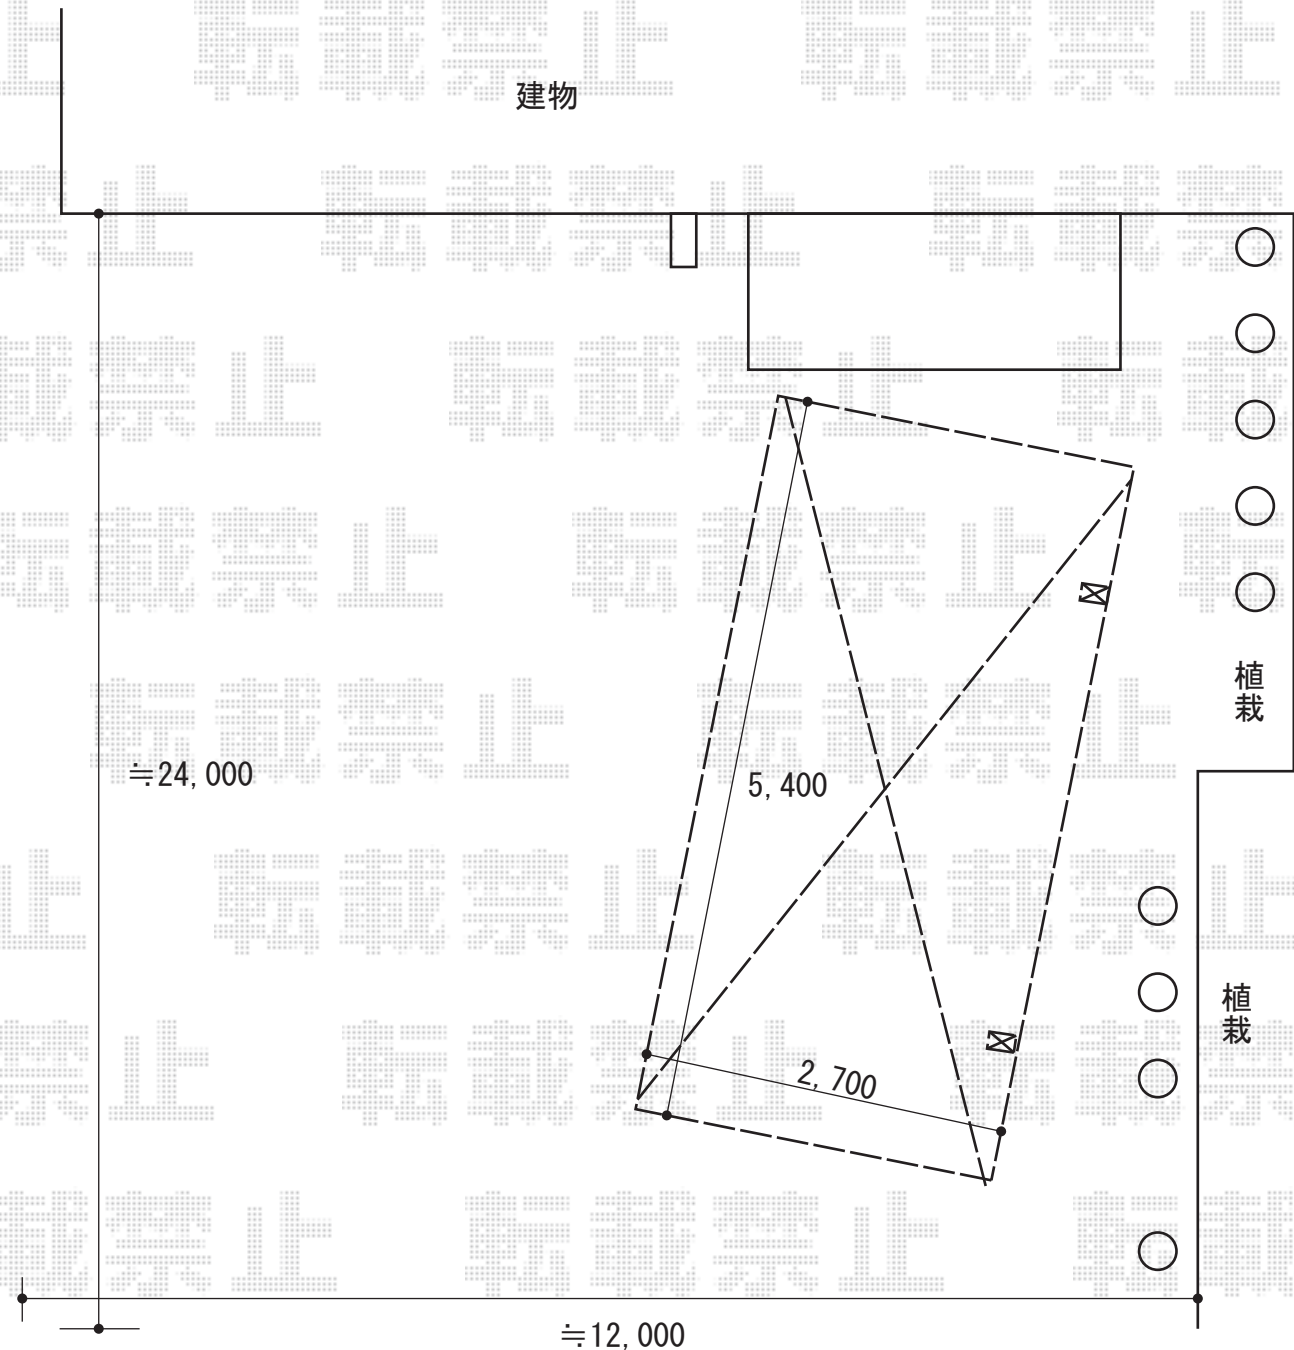

カーポート 施工概略図

YKK AP レイナポートグラン 積雪～20cm対応  
幅= 2,700mm  
奥行= 5,400mm  
色： ブラウン  
屋根材： 熱線遮断ポリカーボネート（アースブルーマット調）  
柱仕様： ハイルフ柱仕様（有効高 約2,350mm）

2016-7-351970

担当者

松本