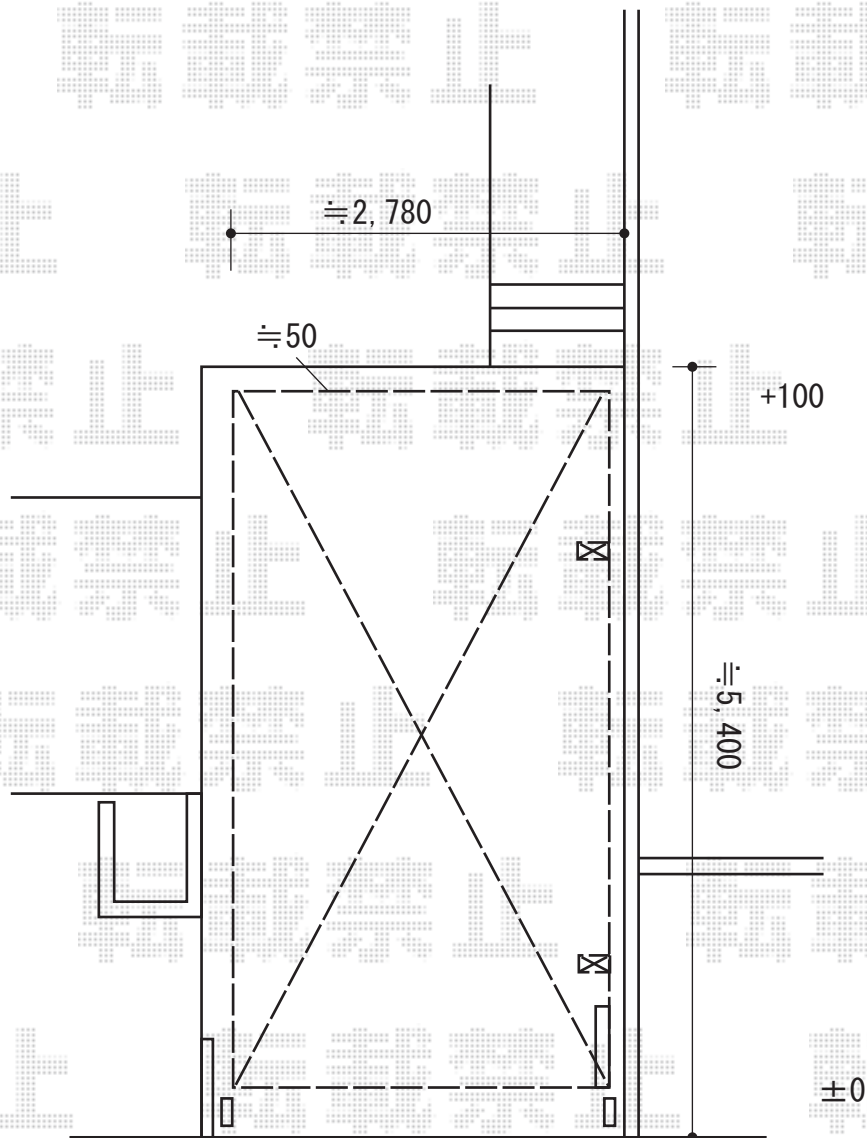

カーポート 施工概略図

YKK AP レイナキャップポートグラン 積雪~20cm対応
幅= 2,702mm
奥行= 5,052mm
色： プラチナステン
屋根材： 熱線遮断ポリカーボネート（アースブルーマット調）
柱仕様： ハイルフ柱仕様（有効高 約2,350mm）

2016-7-352017

担当者

酒井