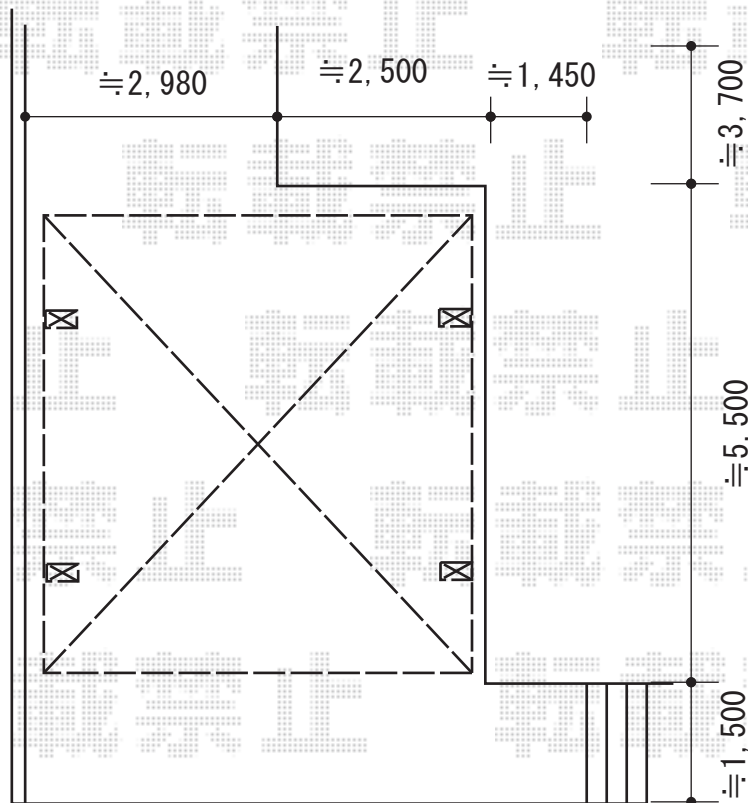

カーポート工事 施工概略図

YKK AP レイナツインポートグラン 積雪~20cm対応
幅= 5,392mm
奥行= 5,052mm
色： プラチナステン
屋根材： 熱線遮断ポリカーボネート（アースブルーマット調）
柱仕様： ハイルフ柱仕様（有効高 約2,350mm）

2016-7-352042

担当者

松本