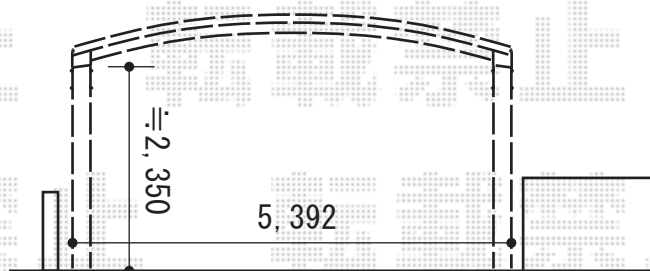

カーポート工事 施工概略図

YKK AP レイナツインポートグラン 積雪~20cm対応
幅= 5,392mm
奥行= 5,052mm
色： プラチナステン
屋根材： 熱線遮断ポリカーボネート（アースブルーマット調）
柱仕様： ハイルフ柱仕様（有効高 約2,350mm）

2016-7-352042

担当者

松本