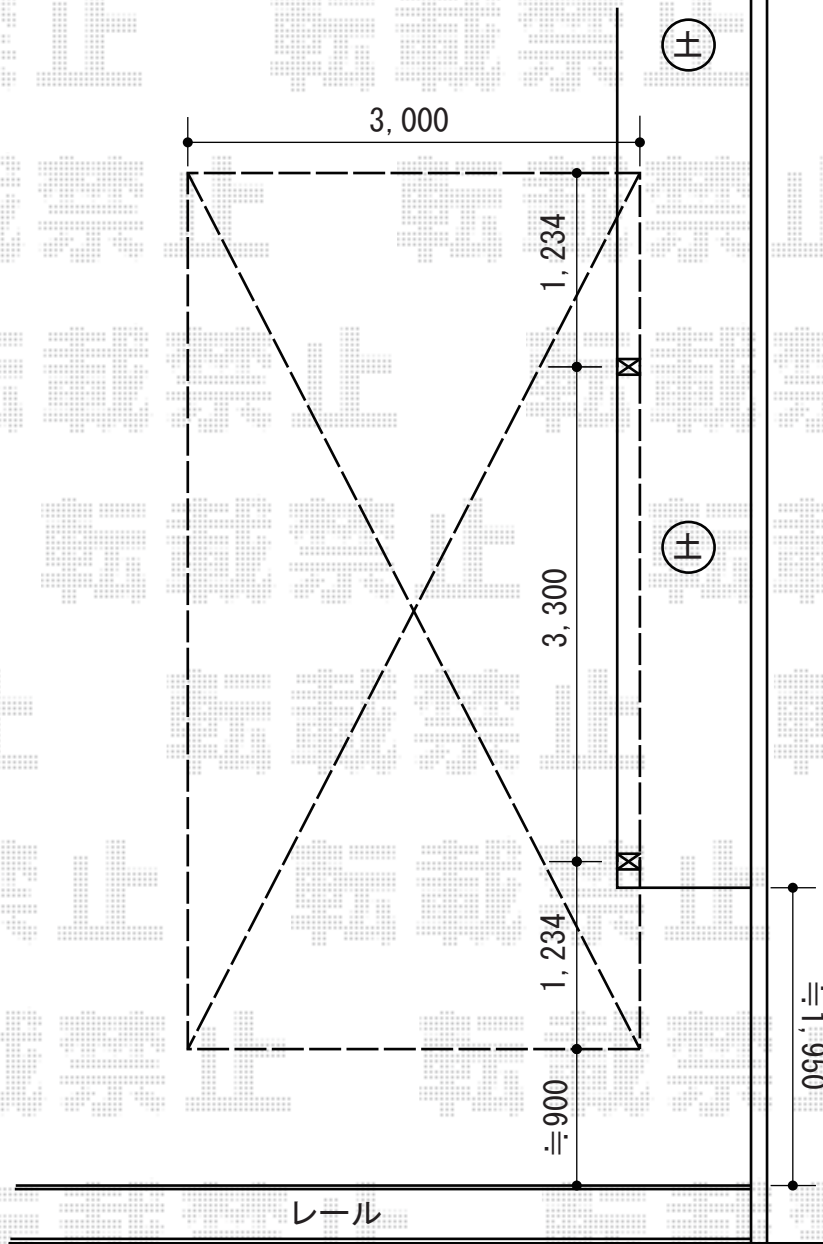

カーポート 施工概略図

YKK AP レイナポートグラン 積雪~20cm対応
 幅= 3,000mm
 奥行= 5,768mm
 色 : プラチナステン
 屋根材 : 熱線遮断ポリカーボネート (アースブルーマット調)
 柱仕様 : 標準柱仕様 (有効高 約2,000mm)