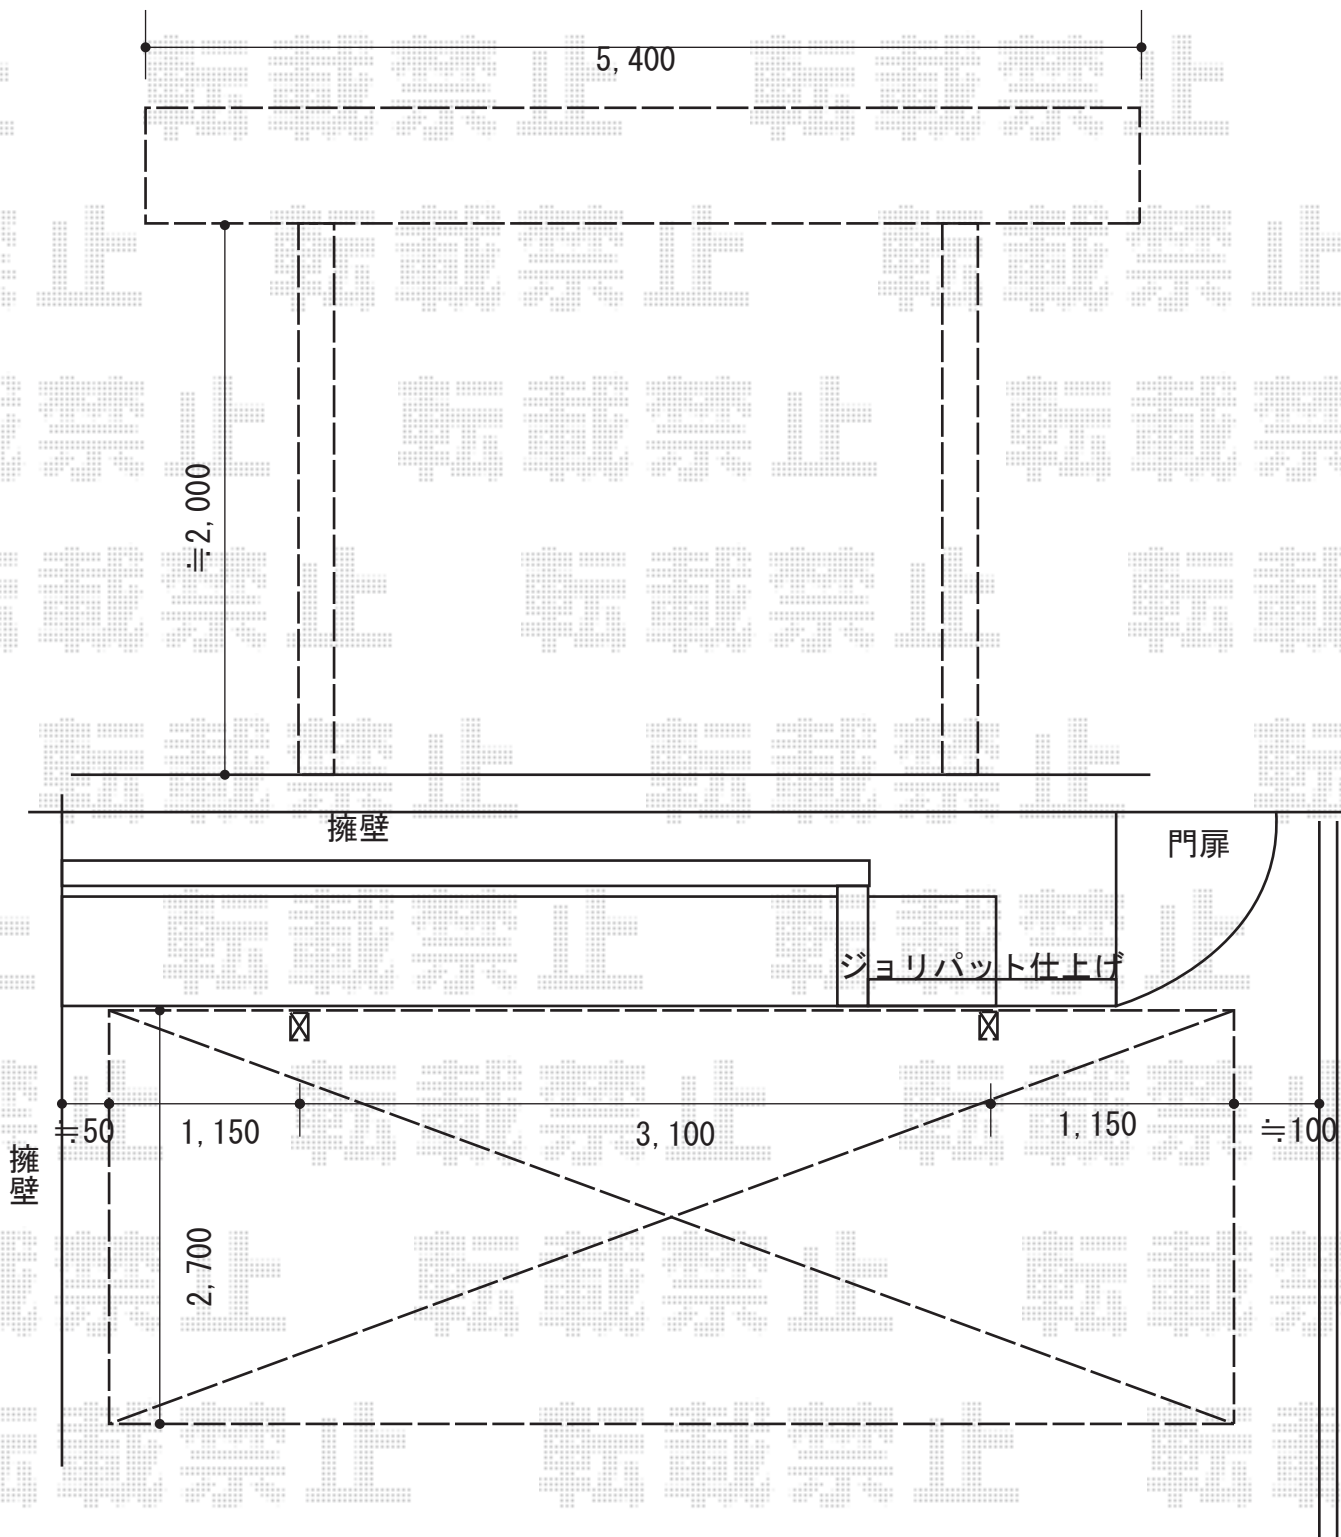

カーポート 施工概略図

YKK AP レイナポートグラン 積雪~20cm対応

幅= 2,700mm

奥行= 5,400mm

色: プラチナステン

屋根材: 熱線遮断ポリカーボネート(クリアマット)

柱仕様: 標準柱仕様(有効高 約2,000mm)

2016-8-352294