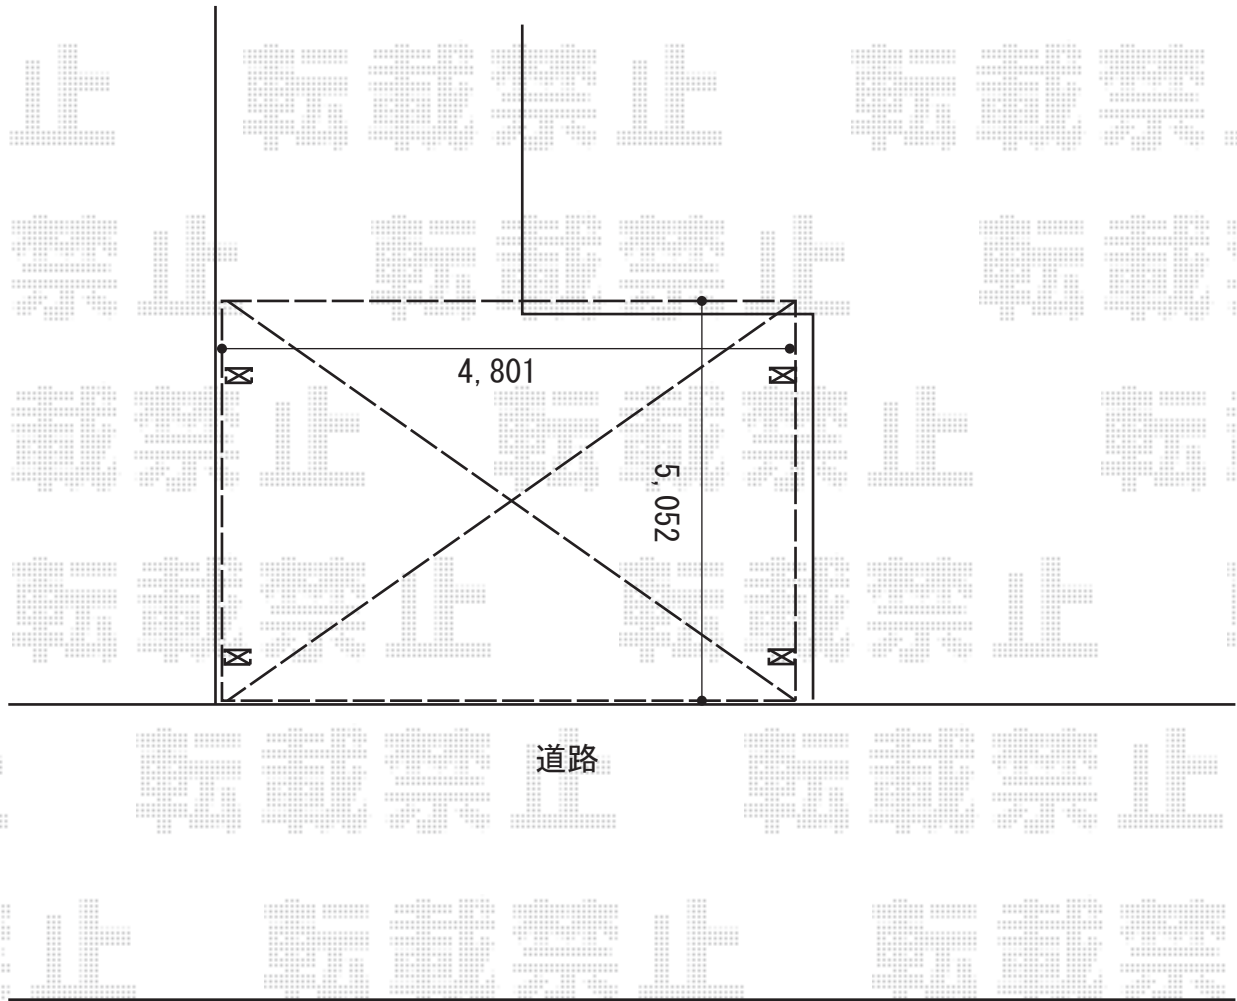

カーポート 施工概略図

Value Select プレシオスポート ワイド 積雪~20cm対応  
幅= 4,801mm  
奥行= 5,052mm  
色： ノーブルステン  
屋根材： ポリカーボネート（スカイブルー）  
柱仕様： ハイライフ柱仕様（有効高 約2,250mm）

2016-8-352344

担当者

松本