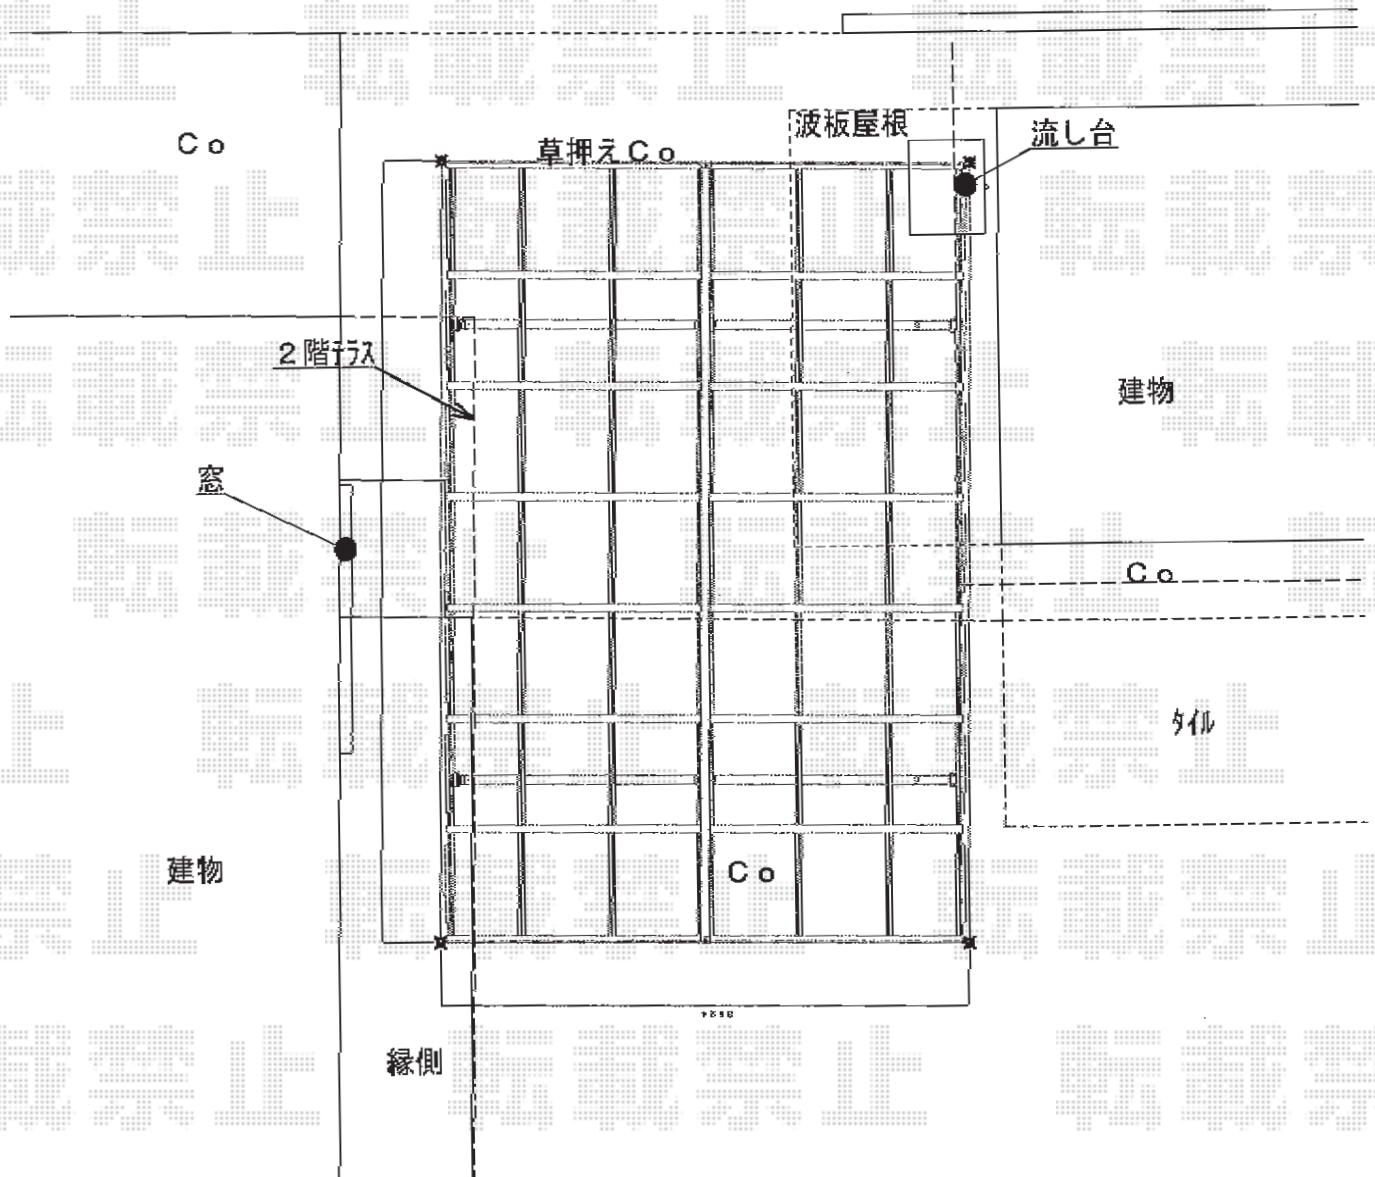

カーポート工事 施工概略図

LIXIL ネスカR (ラウンドスタイル) ワイド 積雪~20cm対応
幅= 3,624mm
奥行= 4,980mm
色: ホワイト
屋根材: ポリカーボネート (クリアブルー)
柱仕様: ロング柱25仕様 (有効高 約2,500mm)

2016-8-352393

担当者

伊野