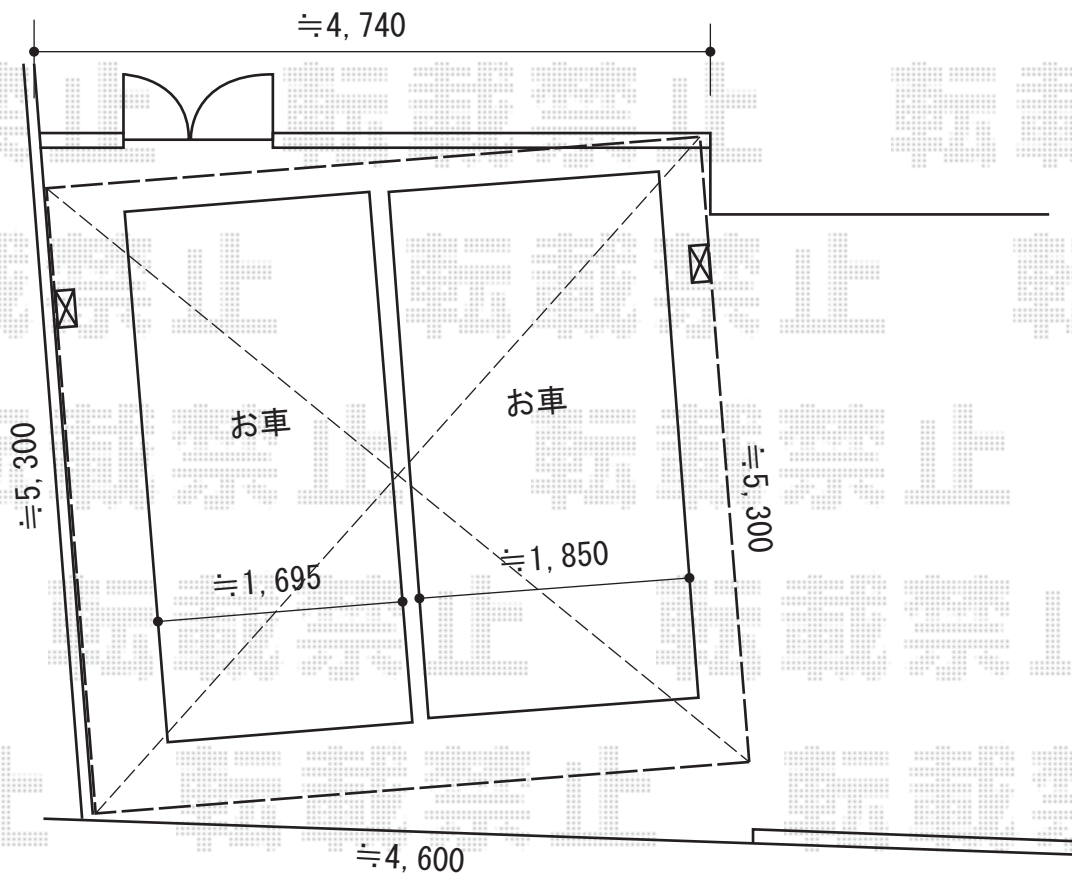

カーポート 施工概略図

三協アルミ 4G フォーグワイド 積雪~20cm対応
幅= 4,799mm
奥行= 5,003mm
色： サンシルバー
屋根材： ポリカーボネート（かすみ）
柱仕様： ロング柱仕様（2,350mm）

配置・縮尺は目安となります。
ご参考程度として頂きますよう、
お願い申し上げます。

2016-8-352593

担当者

松本