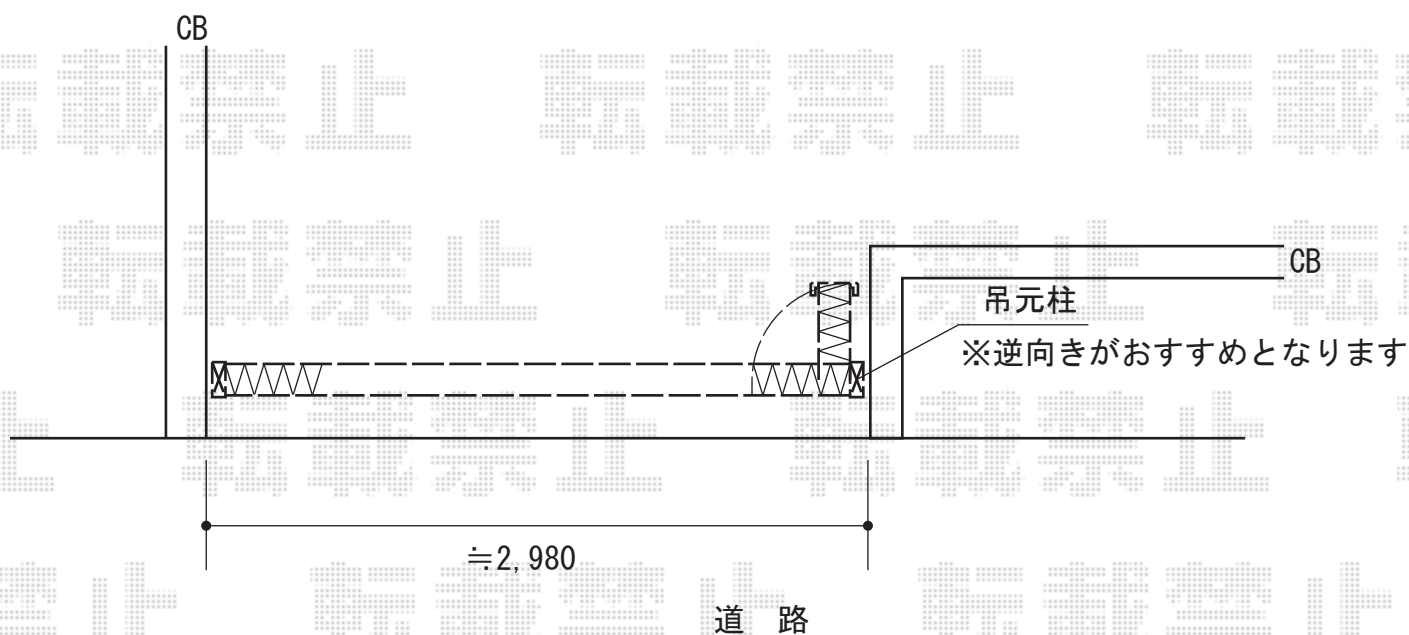

カーゲート工事 施工概略図

LIXIL (TOEX) アルピタUH ノンレール 片開き 320S

開口幅= 3,091mm

全幅= 3,218mm

たたみ幅= 567mm

高さ= 1,185mm

色： ブロンズ

キャスター数： 2箇所

落棒数： 1本

2016-8-352606

担当者

新西