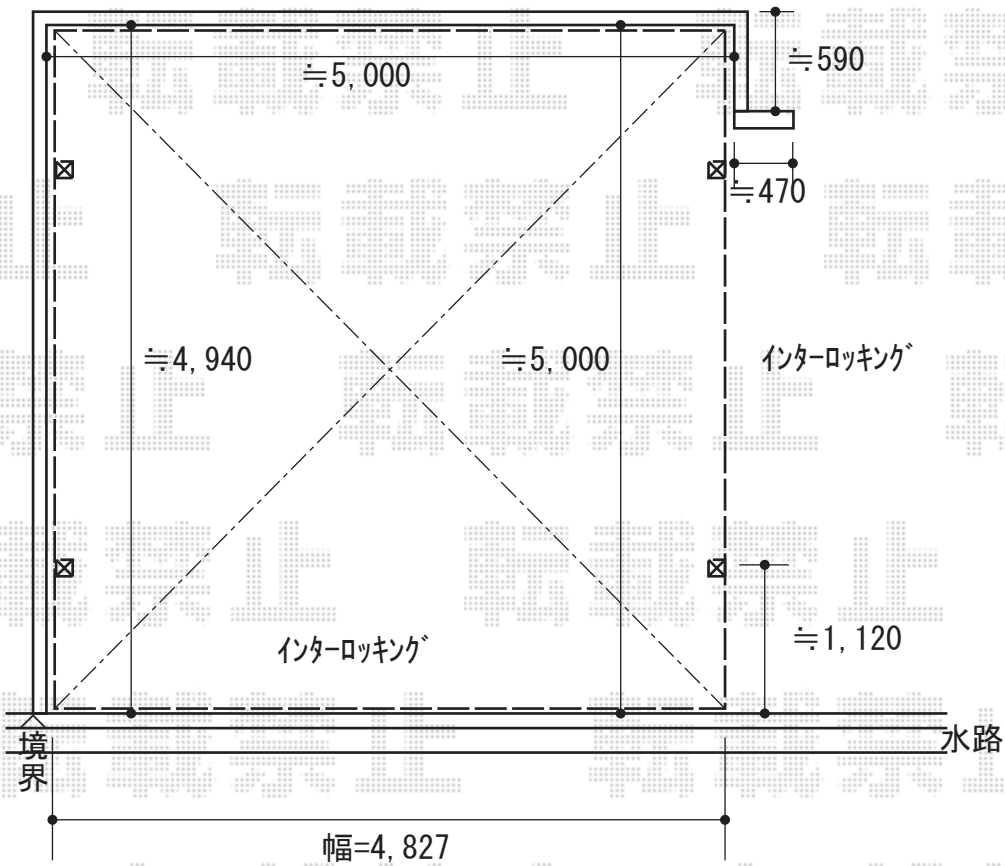

カーポート 施工概略図

LIXIL ネスカF (フラットスタイル) ワイド 積雪~20cm対応
幅= 4,827mm
奥行= 5,002mm
色: シャイングレー
屋根材: 熱線吸収ポリカーボネート (クリアマットS・すりガラス調)
柱仕様: 標準柱仕様 (有効高 約2,200mm)

2016-8-352656

担当者

松本