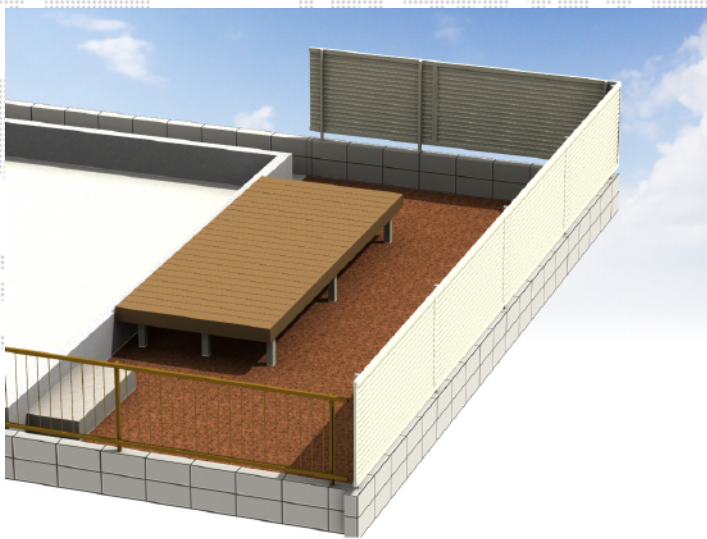

ウッドデッキ 施工概略図

Value Select マージウッドデッキ
間口= 2.0間(3,651mm)
出幅= 5尺(1,520mm)
色： ナチュラル
床板： 縦貼り
幕板： 標準幕板
束柱： Tタイプ(400~550mm)(色：ノーブルステン)

V/S
マージウッドデッキ
幅 3651
奥 1520
束 Tタイプ
柱 ノーブルステン
色 ナチュラル

2016-8-352676

担当者

木附