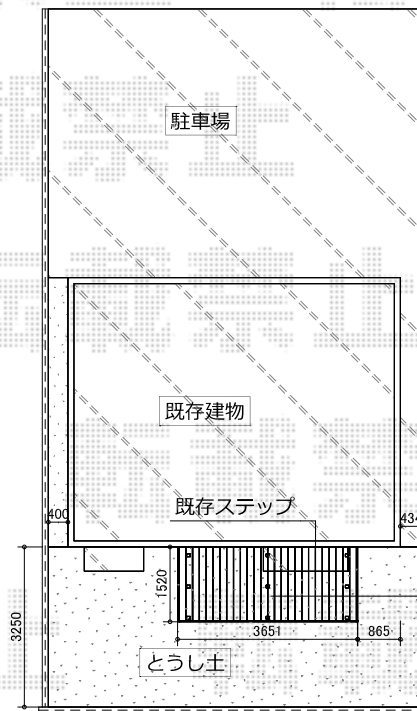

ウッドデッキ 施工概略図

Value Select マージウッドデッキ
間口= 2.0間(3,651mm)
出幅= 5尺(1,520mm)
色： ナチュラル
床板： 縦貼り
幕板： 標準幕板
束柱： Tタイプ(400~550mm)(色：ノーブルステン)

V/S
マージウッドデッキ
幅 3651
奥 1520
束 Tタイプ
柱 ノーブルステン
色 ナチュラル

2016-8-352676

担当者

木附