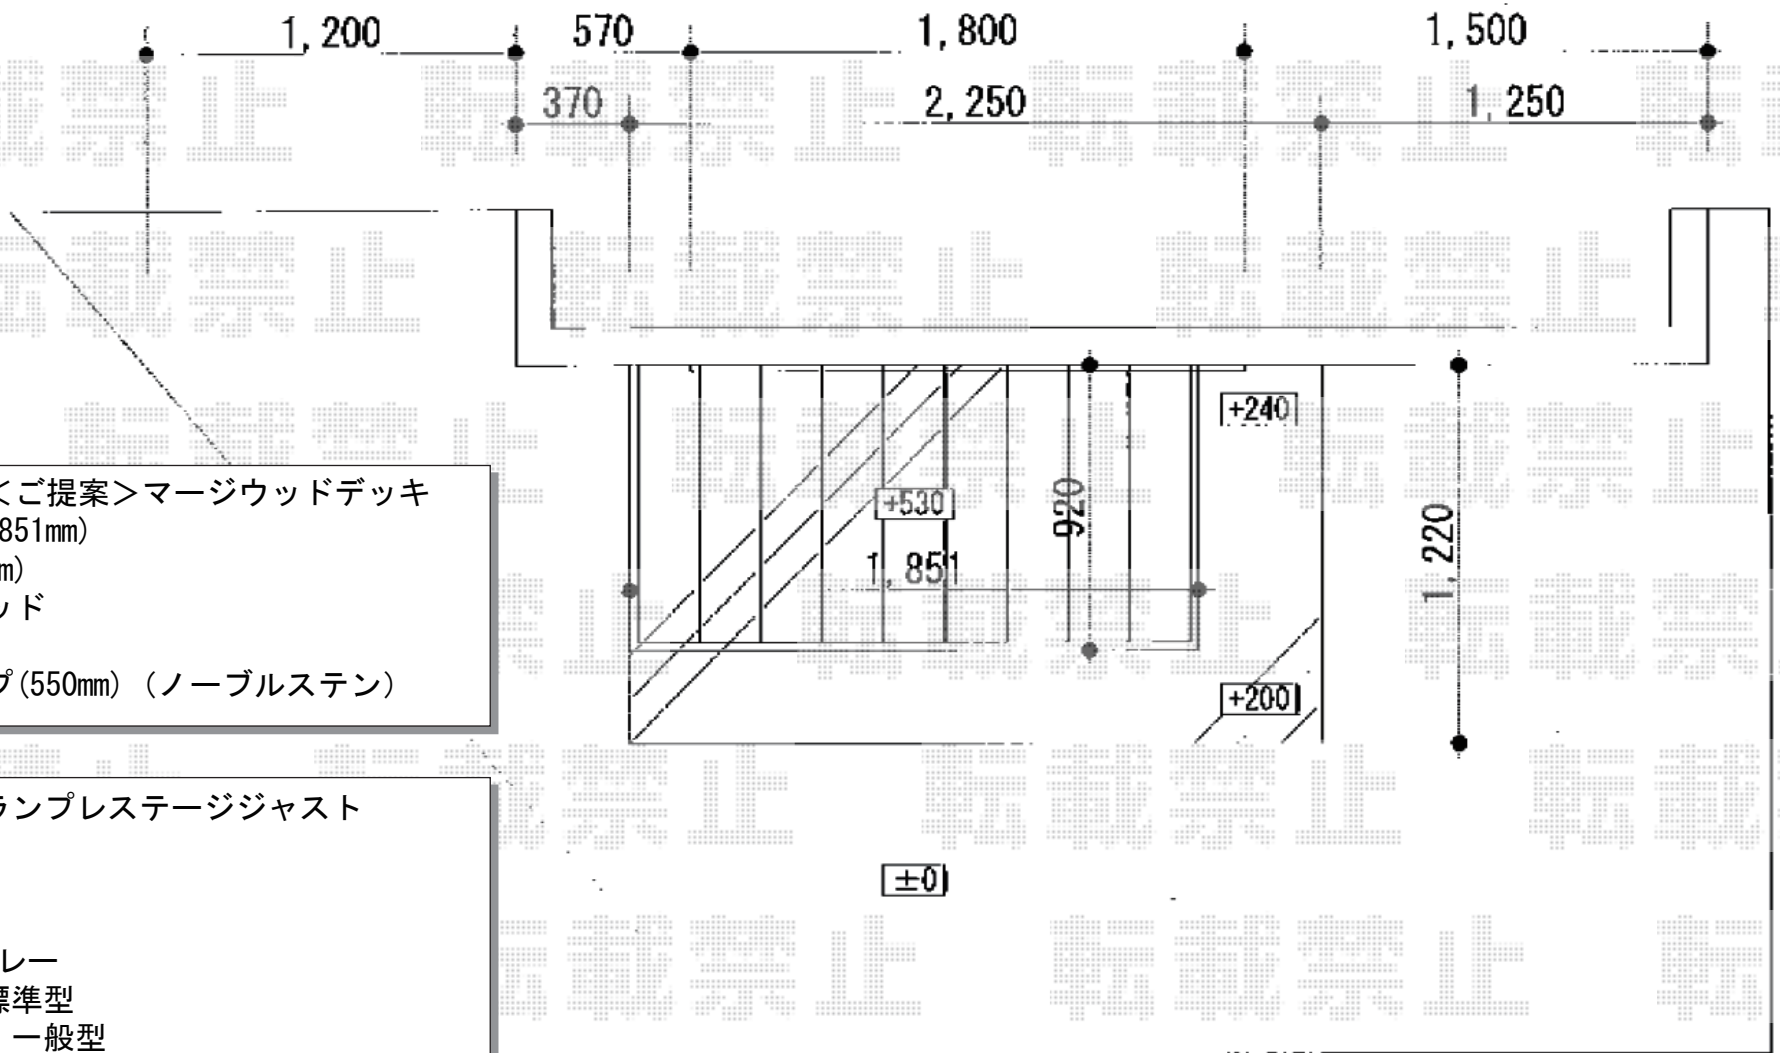

ウッドデッキ・物置 施工概略図

Value Select <ご提案> マージウッドデッキ
 間口= 1.0間(1,851mm)
 出幅= 3尺(920mm)
 色: レッドウッド
 床板: 縦貼り
 束柱: Sタイプ(550mm) (ノーブルステン)

タクボ物置 グランプレステージジャスト
 間口= 1,488mm
 奥行= 750mm
 高さ= 1,600mm
 色: ジェイドグレー
 屋根タイプ: 標準型
 耐荷重タイプ: 一般型
 棚タイプ: たて置きタイプ(ネット棚)
 数量: 1台