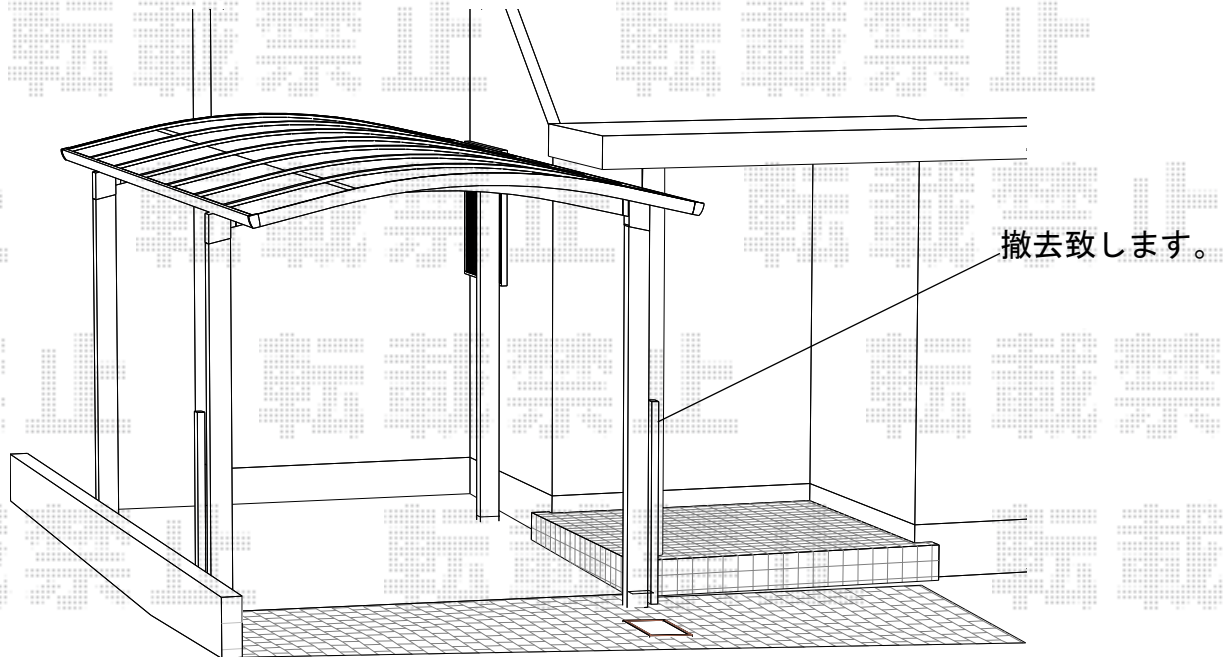

カーポート工事 施工概略図

YKK AP レイナワンポートグラン 積雪～20cm対応
 幅= 2,738mm
 奥行= 5,052mm
 色： プラチナステン
 屋根材： 熱線遮断ポリカーボネート（アースブルーマット調）
 柱仕様： ハイルーフ柱仕様（有効高 約2,300mm）

YKK AP レイナワンポートグラン 屋根ふき材補強部品
 数量： 2セット
 色： カームブラック*1色のみ

カーポートの柱の干渉で既存の跳ね上げ式ゲートの開閉ができなくなります