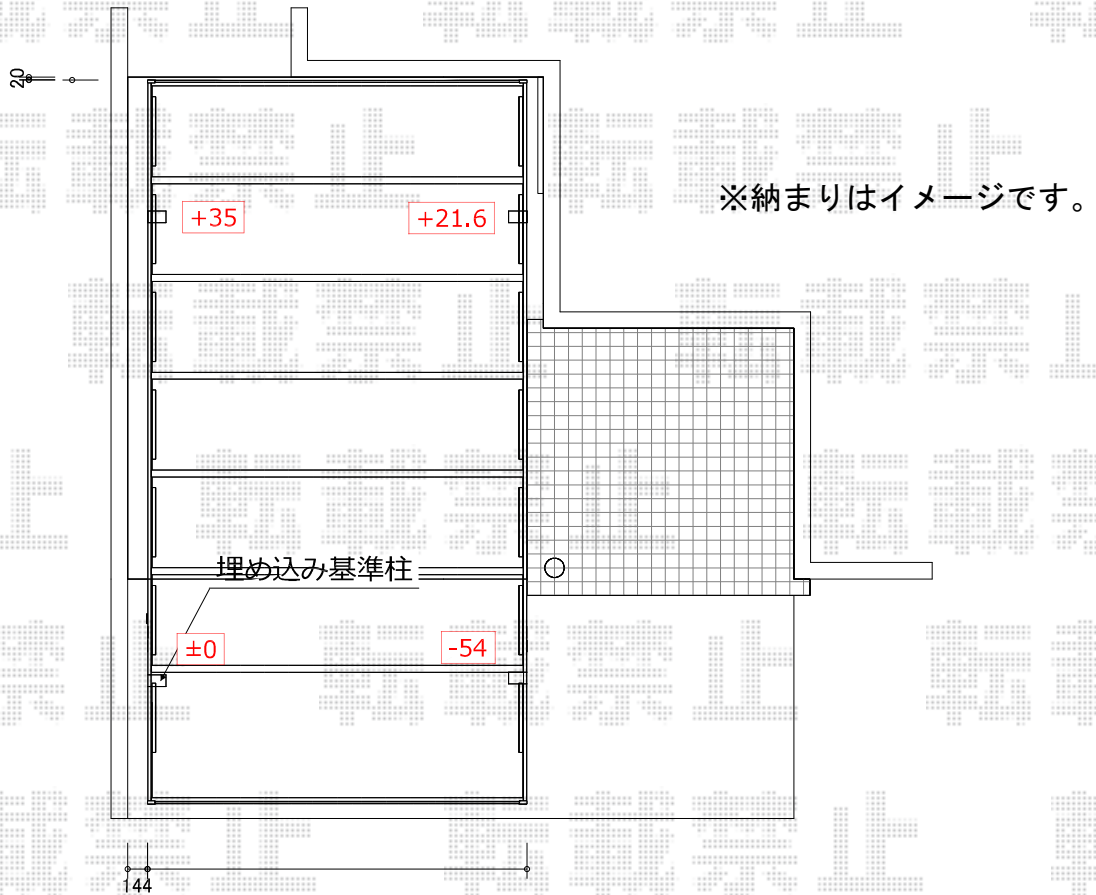

カーポート工事 施工概略図

YKK AP レイナワンポートグラン 積雪～20cm対応
 幅= 2,738mm
 奥行= 5,052mm
 色： プラチナステン
 屋根材： 熱線遮断ポリカーボネート（アースブルーマット調）
 柱仕様： ハイルーフ柱仕様（有効高 約2,300mm）

YKK AP レイナワンポートグラン 屋根ふき材補強部品
 数量： 2セット
 色： カームブラック*1色のみ

カーポートの柱の干渉で既存の跳ね上げ式ゲートの開閉ができなくなります