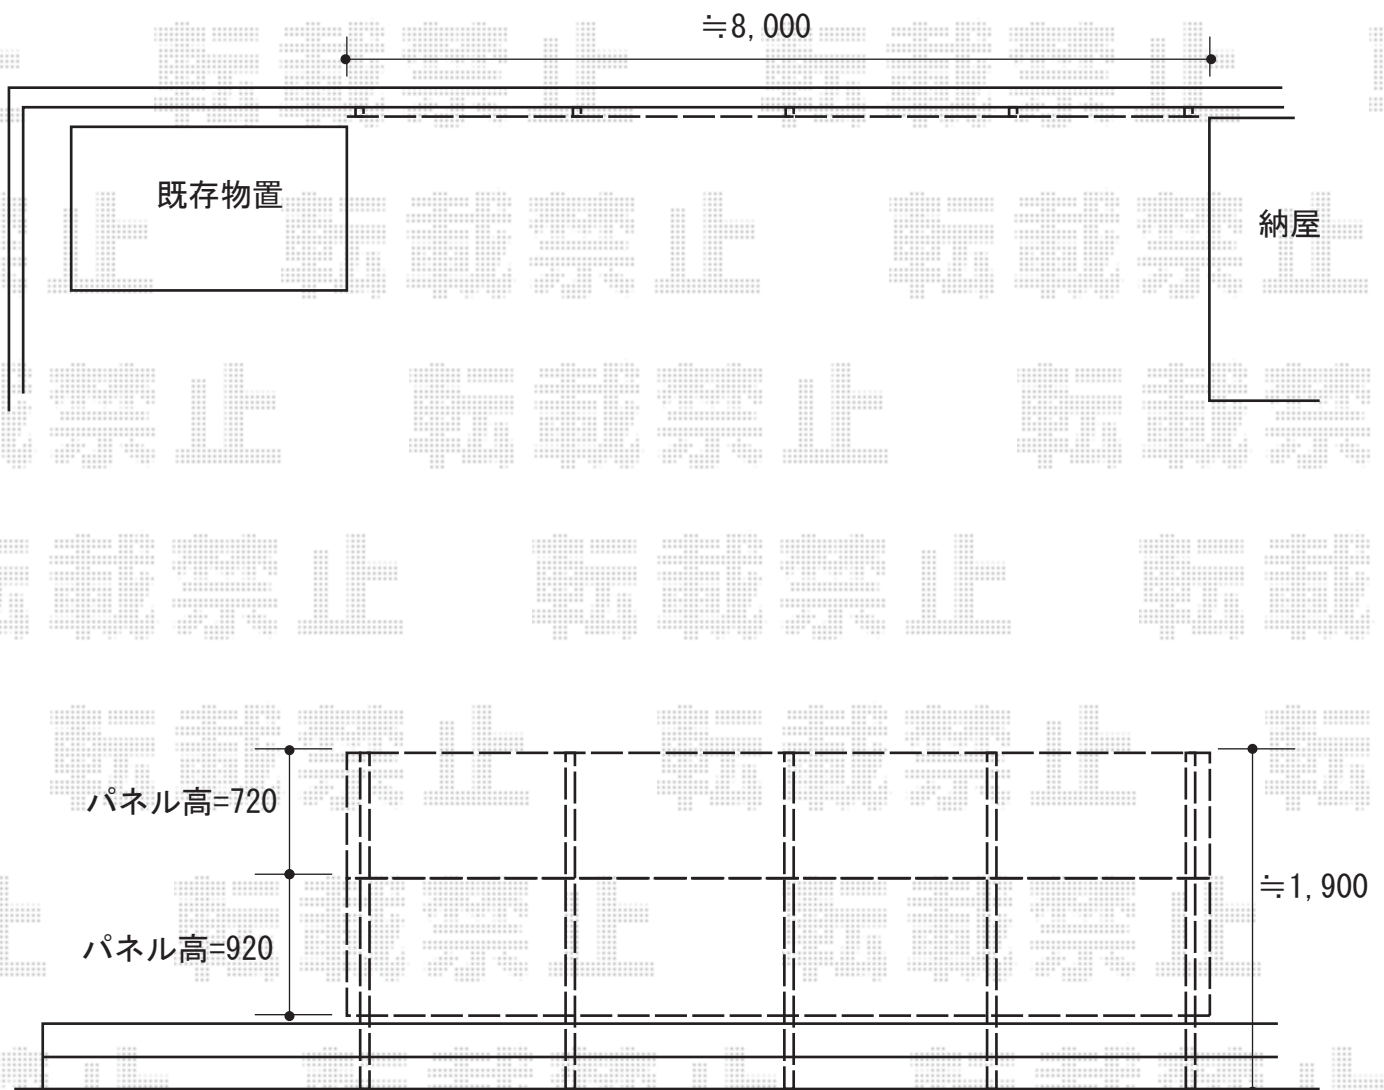

# フェンス 施工概略図

Value Select ミエーネフェンス 目隠しルーバータイプ 2段支柱  
本体1枚 (W×H) = (1,975×800mm) × 4枚  
本体1枚 (W×H) = (1,975×1,000mm) × 4枚  
2段支柱 : T190 × 5本  
端部キャップ 2セット  
色 : グレースブラウン

2016-8-352930

担当者

田中