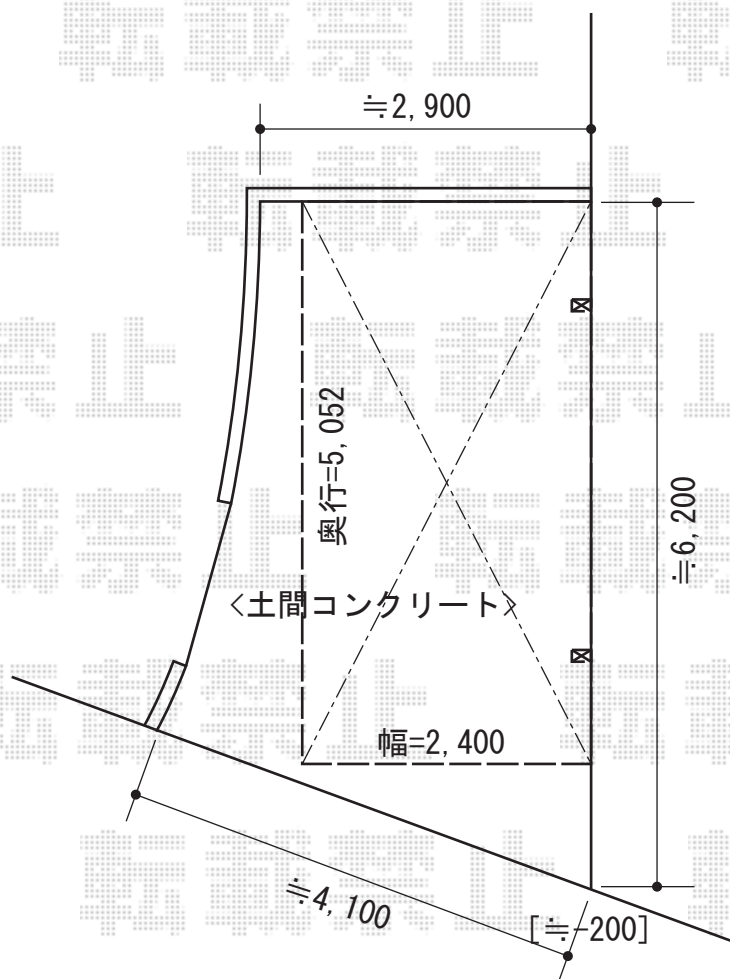

# カーポート 施工概略図

Value Select プレシオスポート 積雪~20cm対応  
幅= 2,400mm  
奥行= 5,052mm  
色： グレースブラウン  
屋根材： 熱線遮断ポリカーボネート（スカイブルーマット調）  
柱仕様： ハイルフ柱仕様（有効高 約2,250mm）

2016-8-352993

担当者

伊野