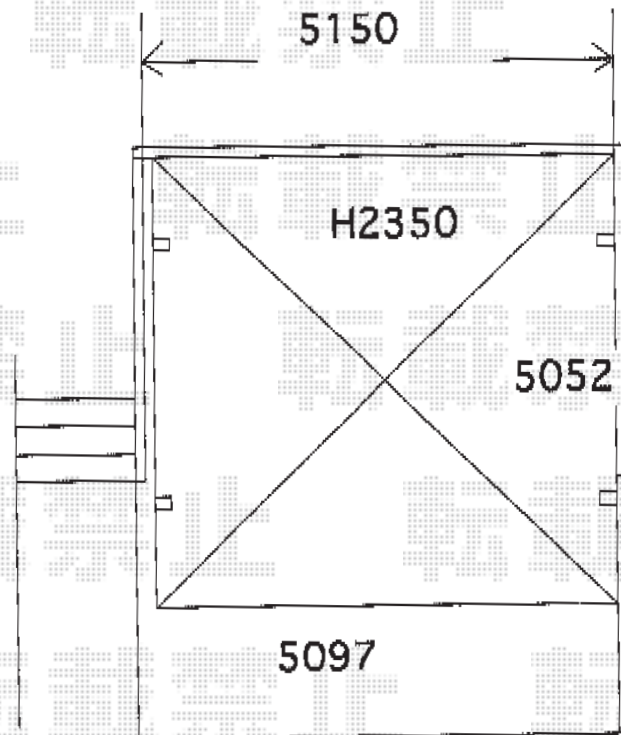

カーポート 施工概略図

YKK AP レイナツインポートグラン 積雪～20cm対応
幅= 5,097mm
奥行= 5,052mm
色： プラチナステン
屋根材： 熱線遮断ポリカーボネート(クリアマット)
柱仕様： ハイルフ柱仕様(有効高 約2,350mm)

2016-8-353002

担当者

松本