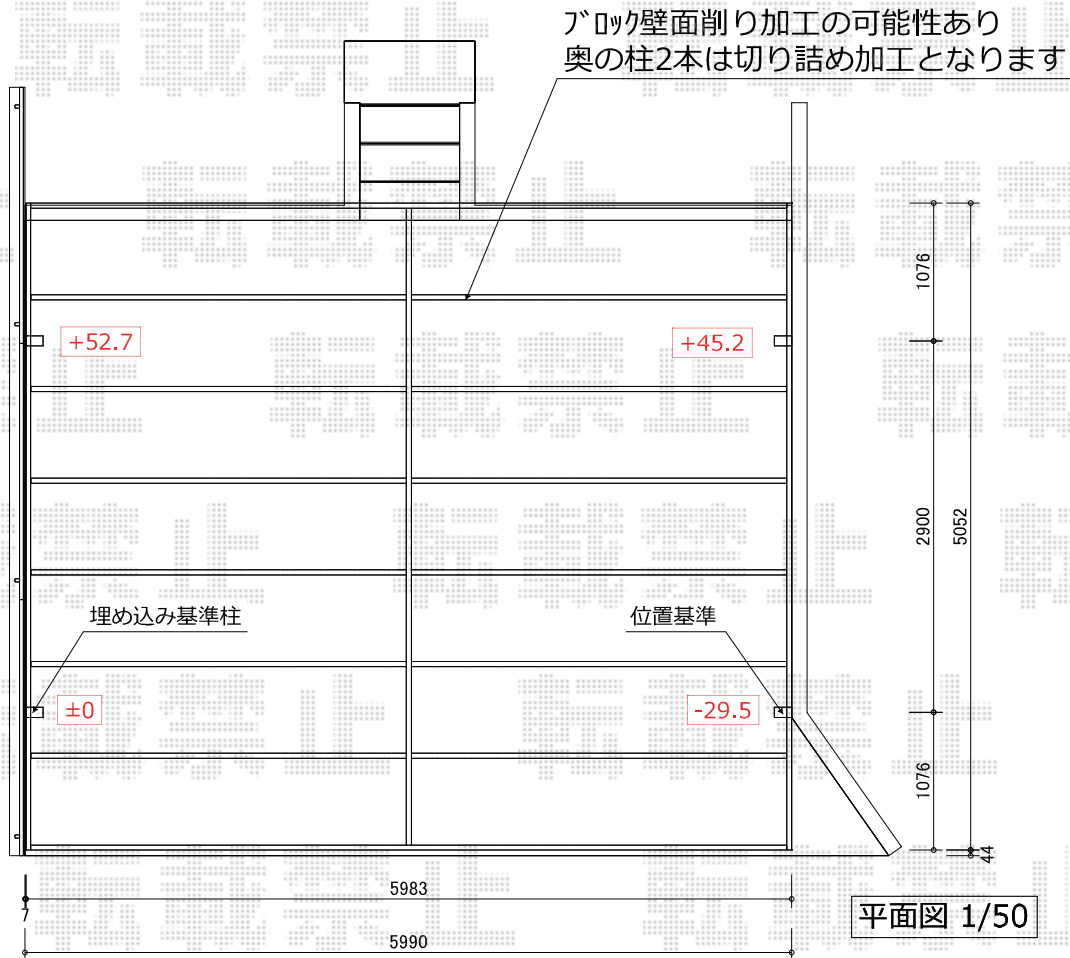

カーポート 施工概略図

YKK AP レイナツインポートグラン 積雪～20cm対応
 幅= 5,983mm
 奥行= 5,052mm
 色： プラチナステン
 屋根材： 熱線遮断ポリカーボネート（アースブルーマット調）
 柱仕様： ハイルフ柱仕様（有効高 約2,350mm）

YKK AP レイナツインポートグラン 屋根ふき材補強部品 2セット
 色： カームブラック *1色設定

2016-8-353036