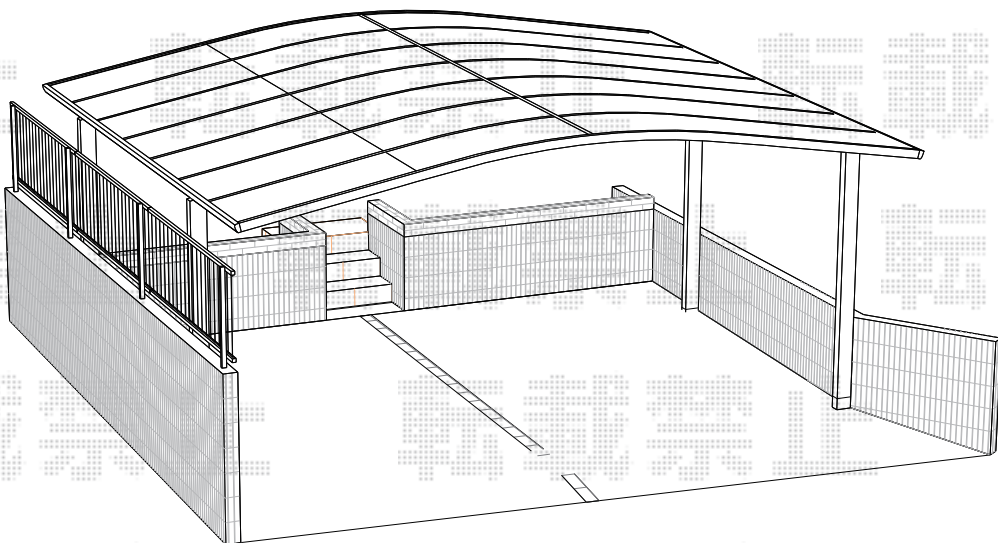

カーポート 施工概略図

YKK AP レイナツインポートグラン 積雪～20cm対応
 幅= 5,983mm
 奥行= 5,052mm
 色： プラチナステン
 屋根材： 熱線遮断ポリカーボネート（アースブルーマット調）
 柱仕様： ハイルフ柱仕様（有効高 約2,350mm）

YKK AP レイナツインポートグラン 屋根ふき材補強部品 2セット
 色： カームブラック *1色設定

2016-8-353036